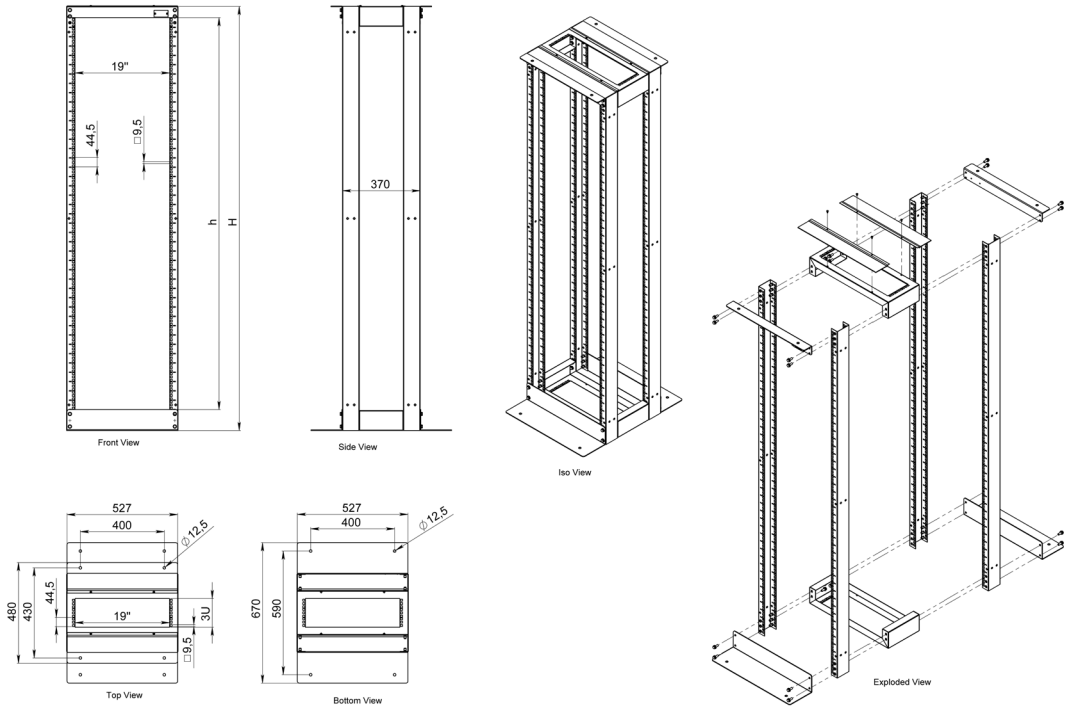

AG-OF42UDD670