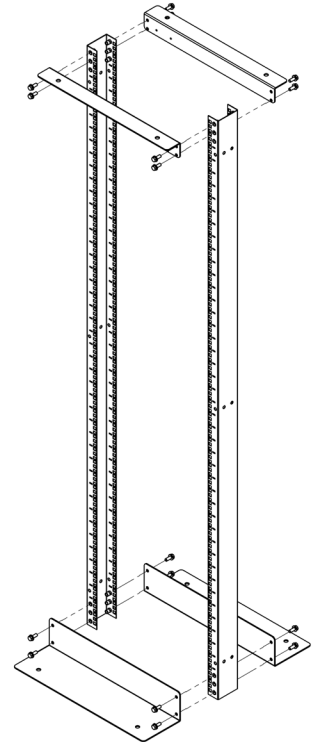

AG-OF42US380

Front View

Side View

Iso View

Exploded View

Top View

Bottom View

AG-OF42US460-S1

Front View

Side View

Iso View

Exploded View

Top View

Bottom View

19" Open Frame Tekli Çatı

Ürün Kodu	Ürün Tanımı	Boy (U)	Genişlik (W) (mm)	Derinlik (D) (mm)	Yükseklik (H) (mm)	Ağırlık (Net) (kg)	Ağırlık (Brüt) (kg)
AG-OF36US380-XX-YY	36U D=80mm Open Frame Tekli Çatı D=380mm	36U	530	380	1756	22,5	23,5
AG-OF42US380-XX-YY	42U D=80mm Open Frame Tekli Çatı D=380mm	42U	530	380	2022	23,5	24
AG-OF45US380-XX-YY	45U D=80mm Open Frame Tekli Çatı D=380mm	45U	530	380	2155	24,1	25,6
AG-OF48US380-XX-YY	48U D=80mm Open Frame Tekli Çatı D=380mm	48U	530	380	2289	24,7	26,2
AG-OF36US460-XX-YY	36U D=160mm Open Frame Tekli Çatı D=460mm	36U	530	460	1756	26,5	27,4
AG-OF42US460-XX-YY	42U D=160mm Open Frame Tekli Çatı D=460mm	42U	530	460	2022	28,5	29,5
AG-OF45US460-XX-YY	45U D=160mm Open Frame Tekli Çatı D=460mm	45U	530	460	2155	29,5	30,8
AG-OF48US460-XX-YY	48U D=160mm Open Frame Tekli Çatı D=460mm	48U	530	460	2289	30,5	32

Izometrik Görünüş D:670 mm

W:135 mm Parmak Organizer

W:235 mm Parmak Organizer

Üst Görünüş D:870 mm

Izometrik Görünüş D:870 mm

W:135 mm Parmak Organizer

W:235 mm Parmak Organizer

Üst Görünüş D:1070 mm