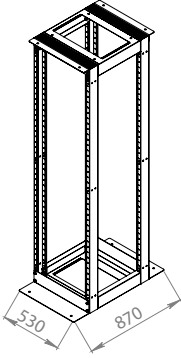

Parmak tipi organizerin, yan yana dizilmiş çatılarda ortak kullanımı

Ayak / Tekerlek Entegrasyonu

Ekstra Ayak Entegrasyonu
Zemine bağlantısız kullanım
Taşıma kapasitesini arttırmak amaçlı

Çatının Zemine Bağlantısı

İzometrik Görünüş D:670 mm

%63 Perforasyonlu
Ön ve Arka Kapak Uygulaması

Metal Yan Kapak Uygulaması

52 mm ölçüde bal peteği
havalandırmalı yan panel

İzometrik Görünüş D:870 mm

%63 Perforasyonlu
Ön ve Arka Kapak Uygulaması

Metal Yan Kapak Uygulaması

52 mm ölçüde bal peteği
havalandırmalı yan panel

İzometrik Görünüş D:1070 mm

%63 Perforasyonlu
Ön ve Arka Kapak Uygulaması

Metal Yan Kapak Uygulaması

52 mm ölçüde bal peteği
havalandırmalı yan panel

ALT GÖRÜNÜŞ

2U plastik kablo organizizer

Üst Kablo aktarım alınlık ünitesi

İZOMETRİK GÖRÜNÜŞ

GENİŞLİK VE YÜKSEKLİK ÖLÇÜLERİ

ÖN GÖRÜNÜŞ

YAN GÖRÜNÜŞ

ARKA GÖRÜNÜŞ