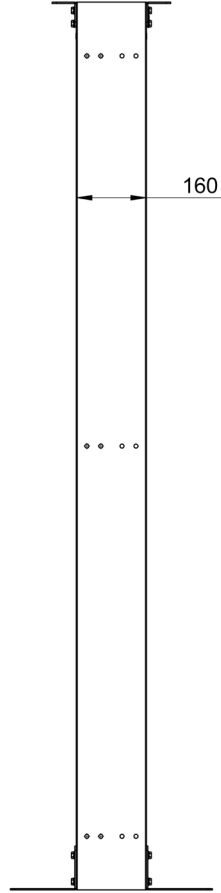

AG-OF42US380

Front View

Side View

Iso View

Exploded View

Top View

Bottom View

AG-OF42US460-S1

Front View

Side View

Iso View

Exploded View

Top View

Bottom View

19" Open Frame Tekli Çatı

Ürün Kodu	Ürün Tanımı	Boy (U)	Genişlik (W) (mm)	Derinlik (D) (mm)	Yükseklik (H) (mm)	Ağırlık (Net) (kg)	Ağırlık (Brüt) (kg)
AG-OF36US380-XX-YY	36U D=80mm Open Frame Tekli Çatı D=380mm	36U	530	380	1756	22,5	23,5
AG-OF42US380-XX-YY	42U D=80mm Open Frame Tekli Çatı D=380mm	42U	530	380	2022	23,5	24
AG-OF45US380-XX-YY	45U D=80mm Open Frame Tekli Çatı D=380mm	45U	530	380	2155	24,1	25,6
AG-OF48US380-XX-YY	48U D=80mm Open Frame Tekli Çatı D=380mm	48U	530	380	2289	24,7	26,2
AG-OF36US460-XX-YY	36U D=160mm Open Frame Tekli Çatı D=460mm	36U	530	460	1756	26,5	27,4
AG-OF42US460-XX-YY	42U D=160mm Open Frame Tekli Çatı D=460mm	42U	530	460	2022	28,5	29,5
AG-OF45US460-XX-YY	45U D=160mm Open Frame Tekli Çatı D=460mm	45U	530	460	2155	29,5	30,8
AG-OF48US460-XX-YY	48U D=160mm Open Frame Tekli Çatı D=460mm	48U	530	460	2289	30,5	32

Izometrik Görünüş D:670 mm

W:135 mm Parmak Organizer

W:235 mm Parmak Organizer

Üst Görünüş D:870 mm

Izometrik Görünüş D:870 mm

W:135 mm Parmak Organizer

W:235 mm Parmak Organizer

Üst Görünüş D:1070 mm

Izometrik Görünüş D:1070 mm

W:135 mm Parmak Organizer

W:235 mm Parmak Organizer

3U 19" Provizyon Kullanımı
(Aksesuarlarla Örnek Projelendirme)

6U 19" Provizyon Kullanımı
(Aksesuarlarla Örnek Projelendirme)