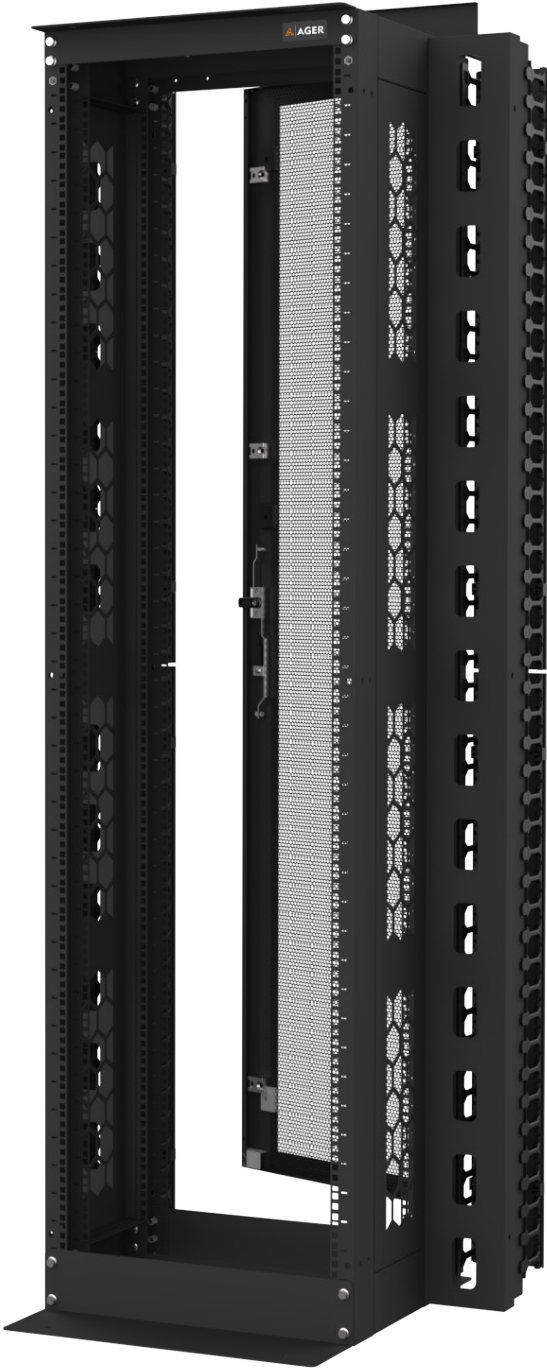

AGER

DİKİLİ TİP **OPEN FRAME** SERİSİ