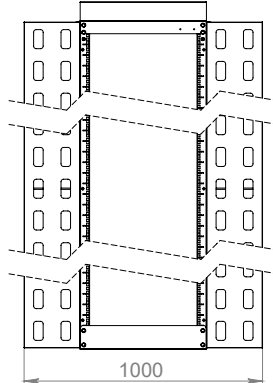

ALT GÖRÜNÜŞ

2U plastik kablo organizizer

Üst Kablo aktarım alınlık ünitesi

İZOMETRİK GÖRÜNÜŞ

GENİŞLİK VE YÜKSEKLİK ÖLÇÜLERİ

ÖN GÖRÜNÜŞ

YAN GÖRÜNÜŞ

ARKA GÖRÜNÜŞ

PATLATILMIŞ ÇİZİM

ÜST GÖRÜNÜŞ

ÜST GÖRÜNÜŞ ÖLÇÜLERİ

ALT GÖRÜNÜŞ

2U plastik kablo organizzer

Üst Kablo aktarım alınlık ünitesi

İZOMETRİK GÖRÜNÜŞ

ÖN GÖRÜNÜŞ

YAN GÖRÜNÜŞ

ARKA GÖRÜNÜŞ

GENİŞLİK VE YÜKSEKLİK ÖLÇÜLERİ

ÜST GÖRÜNÜŞ

PATLATILMIŞ ÇİZİM

ÜST GÖRÜNÜŞ ÖLÇÜLERİ

OUTDOOR DİKİLİ TİP PARMAK ORGANİZER

Ürün Kodu