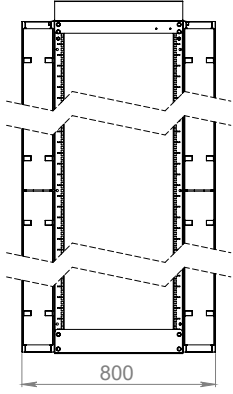

Metal Yan Kapak Uygulaması

52 mm ölçüde bal peteği
havalandırmalı yan panel

İzometrik Görünüş D:1070 mm

%63 Perforasyonlu
Ön ve Arka Kapak Uygulaması

Metal Yan Kapak Uygulaması

52 mm ölçüde bal peteği
havalandırmalı yan panel

ALT GÖRÜNÜŞ

2U plastik kablo organizizer

Üst Kablo aktarım alınlık ünitesi

İZOMETRİK GÖRÜNÜŞ

GENİŞLİK VE YÜKSEKLİK ÖLÇÜLERİ

ÖN GÖRÜNÜŞ

YAN GÖRÜNÜŞ

ARKA GÖRÜNÜŞ

PATLATILMIŞ ÇİZİM

ÜST GÖRÜNÜŞ

ÜST GÖRÜNÜŞ ÖLÇÜLERİ

ALT GÖRÜNÜŞ

2U plastik kablo organizzer

Üst Kablo aktarım alınlık ünitesi

İZOMETRİK GÖRÜNÜŞ

ÖN GÖRÜNÜŞ

YAN GÖRÜNÜŞ

ARKA GÖRÜNÜŞ

GENİŞLİK VE YÜKSEKLİK ÖLÇÜLERİ

ÜST GÖRÜNÜŞ

PATLATILMIŞ ÇİZİM

ÜST GÖRÜNÜŞ ÖLÇÜLERİ

OUTDOOR DİKİLİ TİP PARMAK ORGANİZER

Ürün Kodu