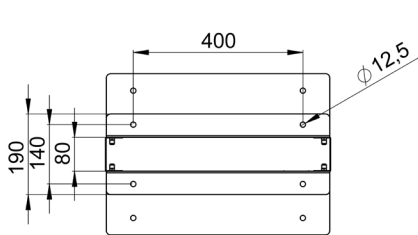

AG-OF42US380

Front View

Side View

Iso View

Exploded View

Top View

Bottom View

AG-OF42US460-S1

Front View

Side View

Iso View

Exploded View

Top View

Bottom View

19" Open Frame Tekli Çatı

Ürün Kodu	Ürün Tanımı	Boy (U)	Genişlik (W) (mm)	Derinlik (D) (mm)	Yükseklik (H) (mm)	Ağırlık (Net) (kg)	Ağırlık (Brüt) (kg)
AG-OF36US380-XX-YY	36U D=80mm Open Frame Tekli Çatı D=380mm	36U	530	380	1756	22,5	23,5
AG-OF42US380-XX-YY	42U D=80mm Open Frame Tekli Çatı D=380mm	42U	530	380	2022	23,5	24
AG-OF45US380-XX-YY	45U D=80mm Open Frame Tekli Çatı D=380mm	45U	530	380	2155	24,1	25,6
AG-OF48US380-XX-YY	48U D=80mm Open Frame Tekli Çatı D=380mm	48U	530	380	2289	24,7	26,2
AG-OF36US460-XX-YY	36U D=160mm Open Frame Tekli Çatı D=460mm	36U	530	460	1756	26,5	27,4
AG-OF42US460-XX-YY	42U D=160mm Open Frame Tekli Çatı D=460mm	42U	530	460	2022	28,5	29,5
AG-OF45US460-XX-YY	45U D=160mm Open Frame Tekli Çatı D=460mm	45U	530	460	2155	29,5	30,8
AG-OF48US460-XX-YY	48U D=160mm Open Frame Tekli Çatı D=460mm	48U	530	460	2289	30,5	32