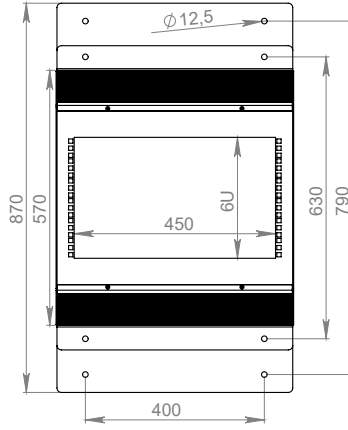

XX = Renk Kodu, B1 Beyaz RAL 7035'i, S1 Siyah RAL 9005'i ifade eder, sipariş aşamasında temsilciye bu bilgi aktarılmalıdır.
YY = M1 montajlı sevk için, D1 ise demonte sevk için kullanılır.

Üst Görünüş D:670 mm

Izometrik Görünüş D:670 mm

W:135 mm Parmak Organizer

W:235 mm Parmak Organizer

Üst Görünüş D:870 mm

Izometrik Görünüş D:870 mm

W:135 mm Parmak Organizer

W:235 mm Parmak Organizer

Üst Görünüş D:1070 mm

Izometrik Görünüş D:1070 mm

W:135 mm Parmak Organizer

W:235 mm Parmak Organizer

3U 19" Provizyon Kullanımı
(Aksesuarlarla Örnek Projelendirme)

6U 19" Provizyon Kullanımı
(Aksesuarlarla Örnek Projelendirme)