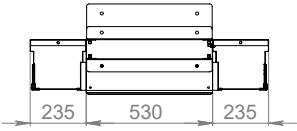

ALT GÖRÜNÜŞ

2U plastik kablo organizizer

Üst Kablo aktarım alınlık ünitesi

İZOMETRİK GÖRÜNÜŞ

GENİŞLİK VE YÜKSEKLİK ÖLÇÜLERİ

ÖN GÖRÜNÜŞ

YAN GÖRÜNÜŞ

ARKA GÖRÜNÜŞ

PATLATILMIŞ ÇİZİM

ÜST GÖRÜNÜŞ

ÜST GÖRÜNÜŞ ÖLÇÜLERİ

ALT GÖRÜNÜŞ

2U plastik kablo organizzer

Üst Kablo aktarım alınlık ünitesi

İZOMETRİK GÖRÜNÜŞ

ÖN GÖRÜNÜŞ

YAN GÖRÜNÜŞ

ARKA GÖRÜNÜŞ

GENİŞLİK VE YÜKSEKLİK ÖLÇÜLERİ

ÜST GÖRÜNÜŞ

PATLATILMIŞ ÇİZİM

ÜST GÖRÜNÜŞ ÖLÇÜLERİ

OUTDOOR DİKİLİ TİP PARMAK ORGANİZER

Ürün Kodu