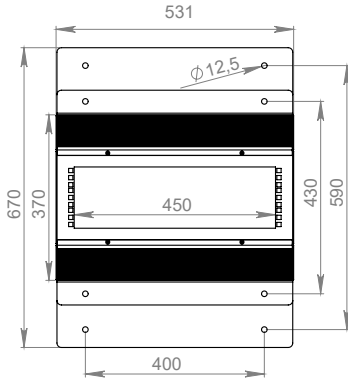

AG-OF42UDD670

AG-OF42UDD870

AG-OF42UDD1070

19" Open Frame Çift Çatı

Ürün Kodu	Ürün Tanımı	Boy (U)	Genişlik (W) (mm)	Derinlik (D) (mm)	Yükseklik (H) (mm)	Ağırlık (Net) (kg)	Ağırlık (Brüt) (kg)
AG-OF36UD670-XX-YY	36U D=80mm Open Frame Çift Çatı D=670mm	36U	530	670	1756	30,5	31,4
AG-OF42UD670-XX-YY	42U D=80mm Open Frame Çift Çatı D=670mm	42U	530	670	2022	32,5	33,5
AG-OF45UD670-XX-YY	45U D=80mm Open Frame Çift Çatı D=670mm	45U	530	670	2155	33,5	34,8
AG-OF48UD670-XX-YY	48U D=80mm Open Frame Çift Çatı D=670mm	48U	530	670	2289	34,5	35,4
AG-OF36UD870-XX-YY	36U D=80mm Open Frame Çift Çatı D=870mm	36U	530	870	1756	34,5	35,4
AG-OF42UD870-XX-YY	42U D=80mm Open Frame Çift Çatı D=870mm	42U	530	870	2022	36,5	37,5
AG-OF45UD870-XX-YY	45U D=80mm Open Frame Çift Çatı D=870mm	45U	530	870	2155	37,5	38,8
AG-OF48UD870-XX-YY	48U D=80mm Open Frame Çift Çatı D=870mm	48U	530	870	2289	38,5	39,5
AG-OF36UD1070-XX-YY	36U D=80mm Open Frame Çift Çatı D=1070mm	36U	530	1070	1756	38,5	39,4
AG-OF42UD1070-XX-YY	42U D=80mm Open Frame Çift Çatı D=1070mm	42U	530	1070	2022	40,5	41,5
AG-OF45UD1070-XX-YY	45U D=80mm Open Frame Çift Çatı D=1070mm	45U	530	1070	2155	41,5	42,8
AG-OF48UD1070-XX-YY	48U D=80mm Open Frame Çift Çatı D=1070mm	48U	530	1070	2289	42,5	43,5

XX = Renk Kodu, B1 Beyaz RAL 7035'i, S1 Siyah RAL 9005'i ifade eder, sipariş aşamasında temsilciye bu bilgi aktarılmalıdır.
YY = M1 montajlı sevk için, D1 ise demonte sevk için kullanılır.

Üst Görünüş D:670 mm

Izometrik Görünüş D:670 mm

W:135 mm Parmak Organizer

W:235 mm Parmak Organizer

Üst Görünüş D:870 mm

Izometrik Görünüş D:870 mm

W:135 mm Parmak Organizer

W:235 mm Parmak Organizer

Üst Görünüş D:1070 mm