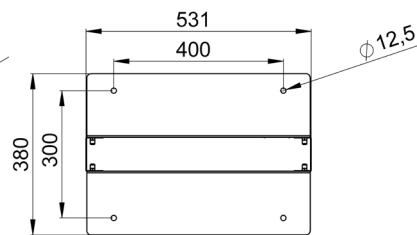

AG-OF42US380

Front View

Side View

Iso View

Exploded View

Top View

Bottom View

AG-OF42US460-S1

Front View

Side View

Iso View

Exploded View

Top View

Bottom View

19" Open Frame Tekli Çatı

Ürün Kodu	Ürün Tanımı	Boy (U)	Genişlik (W) (mm)	Derinlik (D) (mm)	Yükseklik (H) (mm)	Ağırlık (Net) (kg)	Ağırlık (Brüt) (kg)
AG-OF36US380-XX-YY	36U D=80mm Open Frame Tekli Çatı D=380mm	36U	530	380	1756	22,5	23,5
AG-OF42US380-XX-YY	42U D=80mm Open Frame Tekli Çatı D=380mm	42U	530	380	2022	23,5	24
AG-OF45US380-XX-YY	45U D=80mm Open Frame Tekli Çatı D=380mm	45U	530	380	2155	24,1	25,6
AG-OF48US380-XX-YY	48U D=80mm Open Frame Tekli Çatı D=380mm	48U	530	380	2289	24,7	26,2
AG-OF36US460-XX-YY	36U D=160mm Open Frame Tekli Çatı D=460mm	36U	530	460	1756	26,5	27,4
AG-OF42US460-XX-YY	42U D=160mm Open Frame Tekli Çatı D=460mm	42U	530	460	2022	28,5	29,5
AG-OF45US460-XX-YY	45U D=160mm Open Frame Tekli Çatı D=460mm	45U	530	460	2155	29,5	30,8
AG-OF48US460-XX-YY	48U D=160mm Open Frame Tekli Çatı D=460mm	48U	530	460	2289	30,5	32

Izometrik Görünüş D:670 mm

W:135 mm Parmak Organizer

W:235 mm Parmak Organizer

Üst Görünüş D:870 mm

Izometrik Görünüş D:870 mm

W:135 mm Parmak Organizer

W:235 mm Parmak Organizer

Üst Görünüş D:1070 mm