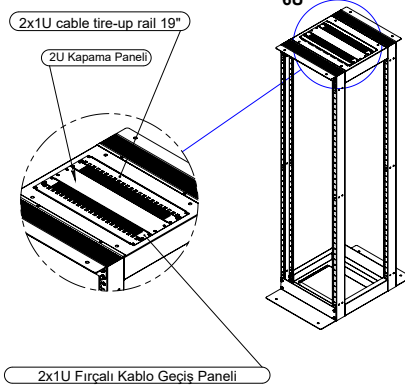

Izometrik Görünüş D:670 mm

W:135 mm Parmak Organizer

W:235 mm Parmak Organizer

Üst Görünüş D:870 mm

Izometrik Görünüş D:870 mm

W:135 mm Parmak Organizer

W:235 mm Parmak Organizer

Üst Görünüş D:1070 mm

Izometrik Görünüş D:1070 mm

W:135 mm Parmak Organizer

W:235 mm Parmak Organizer

3U 19" Provizyon Kullanımı
(Aksesuarlarla Örnek Projelendirme)

6U 19" Provizyon Kullanımı
(Aksesuarlarla Örnek Projelendirme)