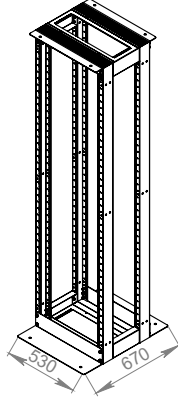

AG-OF42UDD670

AG-OF42UDD870

AG-OF42UDD1070

19" Open Frame Çift Çatı

Ürün Kodu	Ürün Tanımı	Boy (U)	Genişlik (W) (mm)	Derinlik (D) (mm)	Yükseklik (H) (mm)	Ağırlık (Net) (kg)	Ağırlık (Brüt) (kg)
AG-OF36UD670-XX-YY	36U D=80mm Open Frame Çift Çatı D=670mm	36U	530	670	1756	30,5	31,4
AG-OF42UD670-XX-YY	42U D=80mm Open Frame Çift Çatı D=670mm	42U	530	670	2022	32,5	33,5
AG-OF45UD670-XX-YY	45U D=80mm Open Frame Çift Çatı D=670mm	45U	530	670	2155	33,5	34,8
AG-OF48UD670-XX-YY	48U D=80mm Open Frame Çift Çatı D=670mm	48U	530	670	2289	34,5	35,4
AG-OF36UD870-XX-YY	36U D=80mm Open Frame Çift Çatı D=870mm	36U	530	870	1756	34,5	35,4
AG-OF42UD870-XX-YY	42U D=80mm Open Frame Çift Çatı D=870mm	42U	530	870	2022	36,5	37,5
AG-OF45UD870-XX-YY	45U D=80mm Open Frame Çift Çatı D=870mm	45U	530	870	2155	37,5	38,8
AG-OF48UD870-XX-YY	48U D=80mm Open Frame Çift Çatı D=870mm	48U	530	870	2289	38,5	39,5
AG-OF36UD1070-XX-YY	36U D=80mm Open Frame Çift Çatı D=1070mm	36U	530	1070	1756	38,5	39,4
AG-OF42UD1070-XX-YY	42U D=80mm Open Frame Çift Çatı D=1070mm	42U	530	1070	2022	40,5	41,5
AG-OF45UD1070-XX-YY	45U D=80mm Open Frame Çift Çatı D=1070mm	45U	530	1070	2155	41,5	42,8
AG-OF48UD1070-XX-YY	48U D=80mm Open Frame Çift Çatı D=1070mm	48U	530	1070	2289	42,5	43,5

Izometrik Görünüş D:670 mm

W:135 mm Parmak Organizer

W:235 mm Parmak Organizer

Üst Görünüş D:870 mm

Izometrik Görünüş D:870 mm

W:135 mm Parmak Organizer

W:235 mm Parmak Organizer

Üst Görünüş D:1070 mm