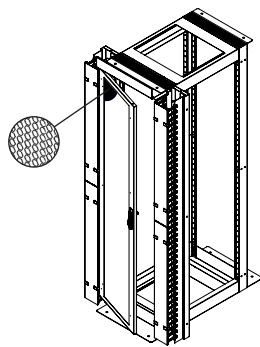

Metal Yan Kapak Uygulaması

52 mm ölçüde bal peteği
havalandırmalı yan panel

İzometrik Görünüş D:1070 mm

%63 Perforasyonlu
Ön ve Arka Kapak Uygulaması

Metal Yan Kapak Uygulaması

52 mm ölçüde bal peteği
havalandırmalı yan panel

ALT GÖRÜNÜŞ

2U plastik kablo organizizer

Üst Kablo aktarım alınlık ünitesi

İZOMETRİK GÖRÜNÜŞ

GENİŞLİK VE YÜKSEKLİK ÖLÇÜLERİ

ÖN GÖRÜNÜŞ

YAN GÖRÜNÜŞ

ARKA GÖRÜNÜŞ

PATLATILMIŞ ÇİZİM

ÜST GÖRÜNÜŞ

ÜST GÖRÜNÜŞ ÖLÇÜLERİ

ALT GÖRÜNÜŞ

2U plastik kablo organizzer

Üst Kablo aktarım alınlık ünitesi

İZOMETRİK GÖRÜNÜŞ

ÖN GÖRÜNÜŞ