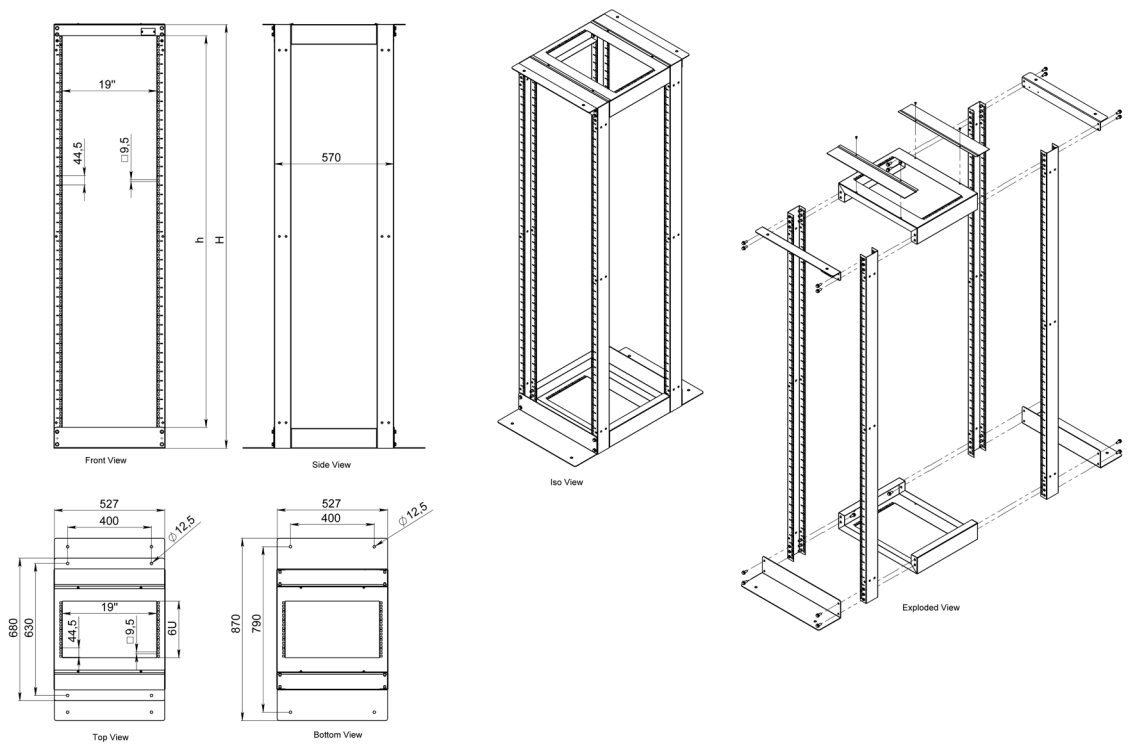

AG-OF42UDD870