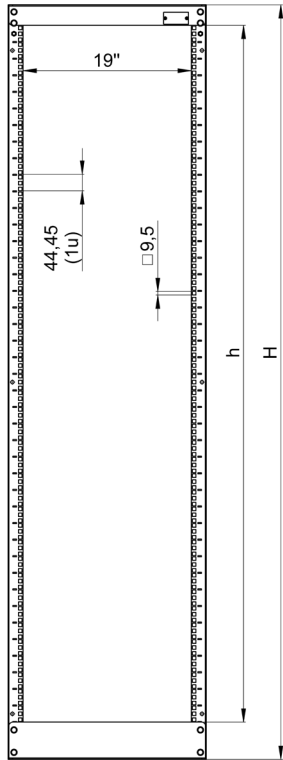

AG-OF42US380

Front View

Side View

Iso View

Exploded View

Top View

Bottom View

AG-OF42US460-S1

Front View

Side View

Iso View

Exploded View

Top View

Bottom View

19" Open Frame Tekli Çatı

Ürün Kodu	Ürün Tanımı	Boy (U)	Genişlik (W) (mm)	Derinlik (D) (mm)	Yükseklik (H) (mm)	Ağırlık (Net) (kg)	Ağırlık (Brüt) (kg)
AG-OF36US380-XX-YY	36U D=80mm Open Frame Tekli Çatı D=380mm	36U	530	380	1756	22,5	23,5
AG-OF42US380-XX-YY	42U D=80mm Open Frame Tekli Çatı D=380mm	42U	530	380	2022	23,5	24
AG-OF45US380-XX-YY	45U D=80mm Open Frame Tekli Çatı D=380mm	45U	530	380	2155	24,1	25,6
AG-OF48US380-XX-YY	48U D=80mm Open Frame Tekli Çatı D=380mm	48U	530	380	2289	24,7	26,2
AG-OF36US460-XX-YY	36U D=160mm Open Frame Tekli Çatı D=460mm	36U	530	460	1756	26,5	27,4
AG-OF42US460-XX-YY	42U D=160mm Open Frame Tekli Çatı D=460mm	42U	530	460	2022	28,5	29,5
AG-OF45US460-XX-YY	45U D=160mm Open Frame Tekli Çatı D=460mm	45U	530	460	2155	29,5	30,8
AG-OF48US460-XX-YY	48U D=160mm Open Frame Tekli Çatı D=460mm	48U	530	460	2289	30,5	32

Izometrik Görünüş D:670 mm

W:135 mm Parmak Organizer

W:235 mm Parmak Organizer

Üst Görünüş D:870 mm

Izometrik Görünüş D:870 mm

W:135 mm Parmak Organizer

W:235 mm Parmak Organizer

Üst Görünüş D:1070 mm

Izometrik Görünüş D:1070 mm

W:135 mm Parmak Organizer

W:235 mm Parmak Organizer

3U 19" Provizyon Kullanımı
(Aksesuarlarla Örnek Projelendirme)

6U 19" Provizyon Kullanımı
(Aksesuarlarla Örnek Projelendirme)