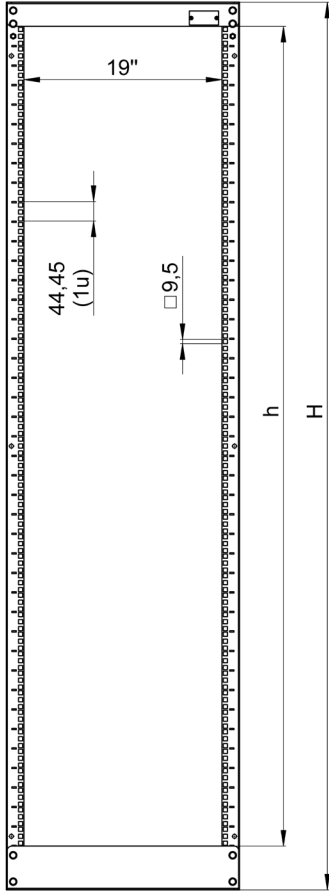

AG-OF42US380

Front View

Side View

Iso View

Exploded View

Top View

Bottom View

AG-OF42US460-S1

Front View

Side View

Iso View

Exploded View

Top View

Bottom View

19" Open Frame Tekli Çatı

Ürün Kodu	Ürün Tanımı	Boy (U)	Genişlik (W) (mm)	Derinlik (D) (mm)	Yükseklik (H) (mm)	Ağırlık (Net) (kg)	Ağırlık (Brüt) (kg)
AG-OF36US380-XX-YY	36U D=80mm Open Frame Tekli Çatı D=380mm	36U	530	380	1756	22,5	23,5
AG-OF42US380-XX-YY	42U D=80mm Open Frame Tekli Çatı D=380mm	42U	530	380	2022	23,5	24
AG-OF45US380-XX-YY	45U D=80mm Open Frame Tekli Çatı D=380mm	45U	530	380	2155	24,1	25,6
AG-OF48US380-XX-YY	48U D=80mm Open Frame Tekli Çatı D=380mm	48U	530	380	2289	24,7	26,2
AG-OF36US460-XX-YY	36U D=160mm Open Frame Tekli Çatı D=460mm	36U	530	460	1756	26,5	27,4
AG-OF42US460-XX-YY	42U D=160mm Open Frame Tekli Çatı D=460mm	42U	530	460	2022	28,5	29,5
AG-OF45US460-XX-YY	45U D=160mm Open Frame Tekli Çatı D=460mm	45U	530	460	2155	29,5	30,8
AG-OF48US460-XX-YY	48U D=160mm Open Frame Tekli Çatı D=460mm	48U	530	460	2289	30,5	32

Izometrik Görünüş D:670 mm

W:135 mm Parmak Organizer

W:235 mm Parmak Organizer

Üst Görünüş D:870 mm

Izometrik Görünüş D:870 mm

W:135 mm Parmak Organizer

W:235 mm Parmak Organizer

Üst Görünüş D:1070 mm

Izometrik Görünüş D:1070 mm

W:135 mm Parmak Organizer

W:235 mm Parmak Organizer

3U 19" Provizyon Kullanımı
(Aksesuarlarla Örnek Projelendirme)

6U 19" Provizyon Kullanımı
(Aksesuarlarla Örnek Projelendirme)