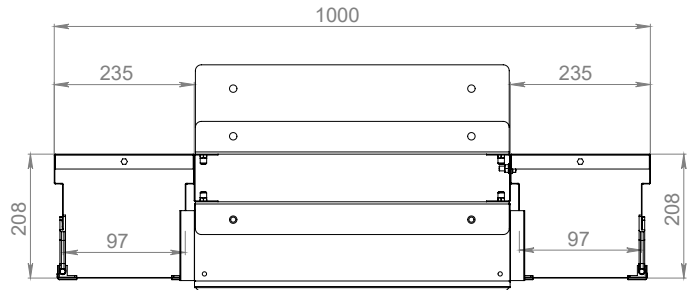

ALT GÖRÜNÜŞ

2U plastik kablo organizizer

Üst Kablo aktarım alınlık ünitesi

İZOMETRİK GÖRÜNÜŞ

GENİŞLİK VE YÜKSEKLİK ÖLÇÜLERİ

ÖN GÖRÜNÜŞ

YAN GÖRÜNÜŞ

ARKA GÖRÜNÜŞ

PATLATILMIŞ ÇİZİM

ÜST GÖRÜNÜŞ

ÜST GÖRÜNÜŞ ÖLÇÜLERİ

ALT GÖRÜNÜŞ

2U plastik kablo organizzer

Üst Kablo aktarım alınlık ünitesi

İZOMETRİK GÖRÜNÜŞ

ÖN GÖRÜNÜŞ

YAN GÖRÜNÜŞ

ARKA GÖRÜNÜŞ

GENİŞLİK VE YÜKSEKLİK ÖLÇÜLERİ

ÜST GÖRÜNÜŞ

PATLATILMIŞ ÇİZİM

ÜST GÖRÜNÜŞ ÖLÇÜLERİ

OUTDOOR DİKİLİ TİP PARMAK ORGANİZER

Ürün Kodu