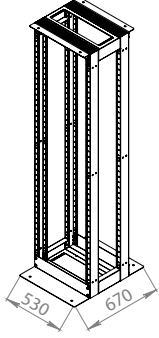

Izometrik Görünüş D:670 mm

W:135 mm Parmak Organizer

W:235 mm Parmak Organizer

Üst Görünüş D:870 mm

Izometrik Görünüş D:870 mm

W:135 mm Parmak Organizer

W:235 mm Parmak Organizer

Üst Görünüş D:1070 mm

9U 19" Provizyon Kullanımı
(Aksesuarlarla Örnek Projelendirme)

W:135 mm Parmak Organizer

Her 4 frame dikmesine de entegrasyon olanağı

W:235 mm Parmak Organizer

Her 4 frame dikmesine de entegrasyon olanağı

Parmak tipi organizerin, yan yana dizilmiş çatılarda ortak kullanımı

Ayak / Tekerlek Entegrasyonu

Ekstra Ayak Entegrasyonu
Zemine bağlantısız kullanım
Taşıma kapasitesini arttırmak amaçlı

Çatının Zemine Bağlantısı

İzometrik Görünüş D:670 mm

%63 Perforasyonlu
Ön ve Arka Kapak Uygulaması

Metal Yan Kapak Uygulaması

52 mm ölçüde bal peteği
havalandırmalı yan panel

İzometrik Görünüş D:870 mm

%63 Perforasyonlu
Ön ve Arka Kapak Uygulaması