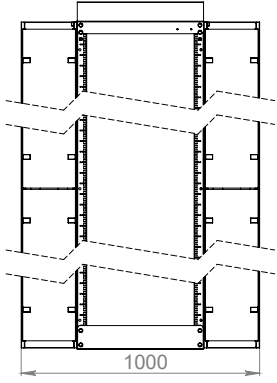

ALT GÖRÜNÜŞ

2U plastik kablo organizizer

Üst Kablo aktarım alınlık ünitesi

İZOMETRİK GÖRÜNÜŞ

GENİŞLİK VE YÜKSEKLİK ÖLÇÜLERİ

ÖN GÖRÜNÜŞ

YAN GÖRÜNÜŞ

ARKA GÖRÜNÜŞ

PATLATILMIŞ ÇİZİM

ÜST GÖRÜNÜŞ

ÜST GÖRÜNÜŞ ÖLÇÜLERİ

ALT GÖRÜNÜŞ

2U plastik kablo organizzer

Üst Kablo aktarım alınlık ünitesi

İZOMETRİK GÖRÜNÜŞ

ÖN GÖRÜNÜŞ

YAN GÖRÜNÜŞ

ARKA GÖRÜNÜŞ

GENİŞLİK VE YÜKSEKLİK ÖLÇÜLERİ

ÜST GÖRÜNÜŞ

PATLATILMIŞ ÇİZİM

ÜST GÖRÜNÜŞ ÖLÇÜLERİ

OUTDOOR DİKİLİ TİP PARMAK ORGANİZER

Ürün Kodu