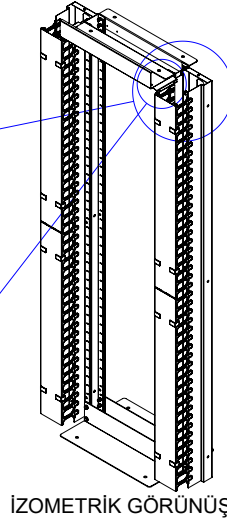

Metal Yan Kapak Uygulaması

52 mm ölçüde bal peteği
havalandırmalı yan panel

İzometrik Görünüş D:1070 mm

%63 Perforasyonlu
Ön ve Arka Kapak Uygulaması

Metal Yan Kapak Uygulaması

52 mm ölçüde bal peteği
havalandırmalı yan panel

ALT GÖRÜNÜŞ

2U plastik kablo organizizer

Üst Kablo aktarım alınlık ünitesi

İZOMETRİK GÖRÜNÜŞ

GENİŞLİK VE YÜKSEKLİK ÖLÇÜLERİ

ÖN GÖRÜNÜŞ

YAN GÖRÜNÜŞ

ARKA GÖRÜNÜŞ

PATLATILMIŞ ÇİZİM

ÜST GÖRÜNÜŞ

ÜST GÖRÜNÜŞ ÖLÇÜLERİ

ALT GÖRÜNÜŞ

2U plastik kablo organizzer

Üst Kablo aktarım alınlık ünitesi

İZOMETRİK GÖRÜNÜŞ

ÖN GÖRÜNÜŞ