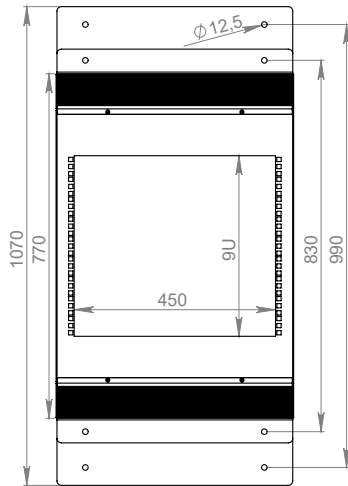

XX = Renk Kodu, B1 Beyaz RAL 7035'i, S1 Siyah RAL 9005'i ifade eder, sipariş aşamasında temsilciye bu bilgi aktarılmalıdır.
YY = M1 montajlı sevk için, D1 ise demonte sevk için kullanılır.

Üst Görünüş D:670 mm

Izometrik Görünüş D:670 mm

W:135 mm Parmak Organizer

W:235 mm Parmak Organizer

Üst Görünüş D:870 mm

Izometrik Görünüş D:870 mm

W:135 mm Parmak Organizer

W:235 mm Parmak Organizer

Üst Görünüş D:1070 mm

Izometrik Görünüş D:1070 mm

W:135 mm Parmak Organizer

W:235 mm Parmak Organizer

3U 19" Provizyon Kullanımı
(Aksesuarlarla Örnek Projelendirme)

6U 19" Provizyon Kullanımı
(Aksesuarlarla Örnek Projelendirme)