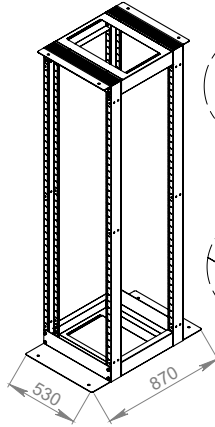

Izometrik Görünüş D:670 mm

W:135 mm Parmak Organizer

W:235 mm Parmak Organizer

Üst Görünüş D:870 mm

Izometrik Görünüş D:870 mm

W:135 mm Parmak Organizer

W:235 mm Parmak Organizer

Üst Görünüş D:1070 mm

Izometrik Görünüş D:1070 mm

W:135 mm Parmak Organizer

W:235 mm Parmak Organizer

3U 19" Provizyon Kullanımı
(Aksesuarlarla Örnek Projelendirme)

6U 19" Provizyon Kullanımı
(Aksesuarlarla Örnek Projelendirme)