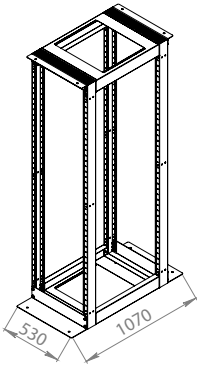

Parmak tipi organizerin, yan yana dizilmiş çatılarda ortak kullanımı

Ayak / Tekerlek Entegrasyonu

Ekstra Ayak Entegrasyonu
Zemine bağlantısız kullanım
Taşıma kapasitesini arttırmak amaçlı

Çatının Zemine Bağlantısı

İzometrik Görünüş D:670 mm

%63 Perforasyonlu
Ön ve Arka Kapak Uygulaması

Metal Yan Kapak Uygulaması

52 mm ölçüde bal peteği
havalandırmalı yan panel

İzometrik Görünüş D:870 mm

%63 Perforasyonlu
Ön ve Arka Kapak Uygulaması

Metal Yan Kapak Uygulaması

52 mm ölçüde bal peteği
havalandırmalı yan panel

İzometrik Görünüş D:1070 mm

%63 Perforasyonlu
Ön ve Arka Kapak Uygulaması

Metal Yan Kapak Uygulaması

52 mm ölçüde bal peteği
havalandırmalı yan panel

ALT GÖRÜNÜŞ

2U plastik kablo organizizer

Üst Kablo aktarım alınlık ünitesi

İZOMETRİK GÖRÜNÜŞ

GENİŞLİK VE YÜKSEKLİK ÖLÇÜLERİ

ÖN GÖRÜNÜŞ

YAN GÖRÜNÜŞ

ARKA GÖRÜNÜŞ