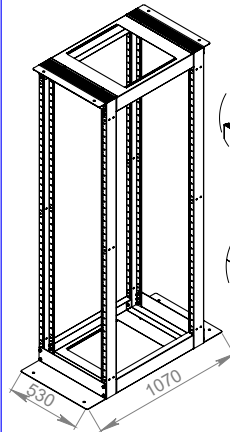

Izometrik Görünüş D:670 mm

W:135 mm Parmak Organizer

W:235 mm Parmak Organizer

Üst Görünüş D:870 mm

Izometrik Görünüş D:870 mm

W:135 mm Parmak Organizer

W:235 mm Parmak Organizer

Üst Görünüş D:1070 mm

Izometrik Görünüş D:1070 mm

W:135 mm Parmak Organizer

W:235 mm Parmak Organizer

3U 19" Provizyon Kullanımı
(Aksesuarlarla Örnek Projelendirme)

6U 19" Provizyon Kullanımı
(Aksesuarlarla Örnek Projelendirme)