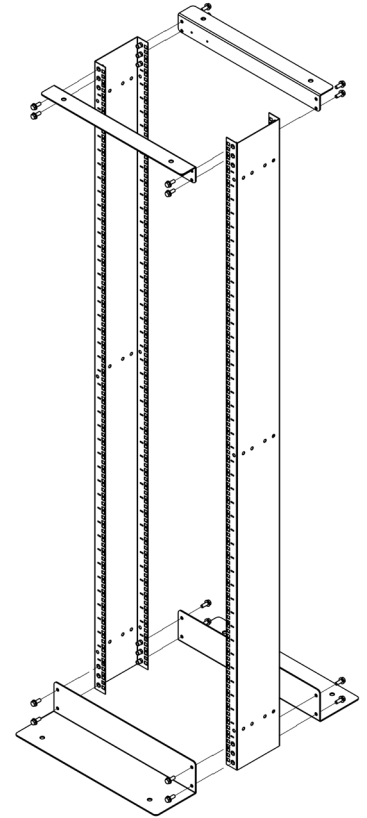

AG-OF42US380

Front View

Side View

Iso View

Exploded View

Top View

Bottom View

AG-OF42US460-S1

Front View

Side View

Iso View

Exploded View

Top View

Bottom View

19" Open Frame Tekli Çatı

Ürün Kodu	Ürün Tanımı	Boy (U)	Genişlik (W) (mm)	Derinlik (D) (mm)	Yükseklik (H) (mm)	Ağırlık (Net) (kg)	Ağırlık (Brüt) (kg)
AG-OF36US380-XX-YY	36U D=80mm Open Frame Tekli Çatı D=380mm	36U	530	380	1756	22,5	23,5
AG-OF42US380-XX-YY	42U D=80mm Open Frame Tekli Çatı D=380mm	42U	530	380	2022	23,5	24
AG-OF45US380-XX-YY	45U D=80mm Open Frame Tekli Çatı D=380mm	45U	530	380	2155	24,1	25,6
AG-OF48US380-XX-YY	48U D=80mm Open Frame Tekli Çatı D=380mm	48U	530	380	2289	24,7	26,2
AG-OF36US460-XX-YY	36U D=160mm Open Frame Tekli Çatı D=460mm	36U	530	460	1756	26,5	27,4
AG-OF42US460-XX-YY	42U D=160mm Open Frame Tekli Çatı D=460mm	42U	530	460	2022	28,5	29,5
AG-OF45US460-XX-YY	45U D=160mm Open Frame Tekli Çatı D=460mm	45U	530	460	2155	29,5	30,8
AG-OF48US460-XX-YY	48U D=160mm Open Frame Tekli Çatı D=460mm	48U	530	460	2289	30,5	32

Izometrik Görünüş D:670 mm

W:135 mm Parmak Organizer

W:235 mm Parmak Organizer

Üst Görünüş D:870 mm

Izometrik Görünüş D:870 mm

W:135 mm Parmak Organizer

W:235 mm Parmak Organizer

Üst Görünüş D:1070 mm