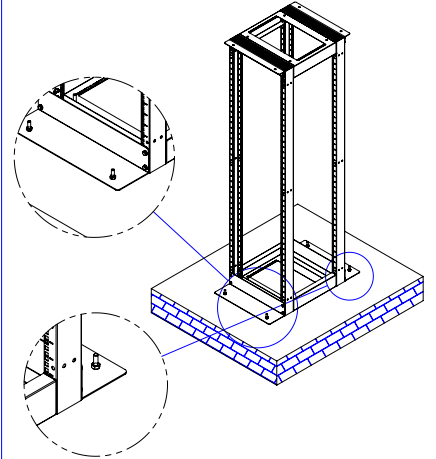

Parmak tipi organizerin, yan yana dizilmiş çatılarda ortak kullanımı

Ayak / Tekerlek Entegrasyonu

Ekstra Ayak Entegrasyonu
Zemine bağlantısız kullanım
Taşıma kapasitesini arttırmak amaçlı

Çatının Zemine Bağlantısı

İzometrik Görünüş D:670 mm

%63 Perforasyonlu
Ön ve Arka Kapak Uygulaması

Metal Yan Kapak Uygulaması

52 mm ölçüde bal peteği
havalandırmalı yan panel

İzometrik Görünüş D:870 mm

%63 Perforasyonlu
Ön ve Arka Kapak Uygulaması