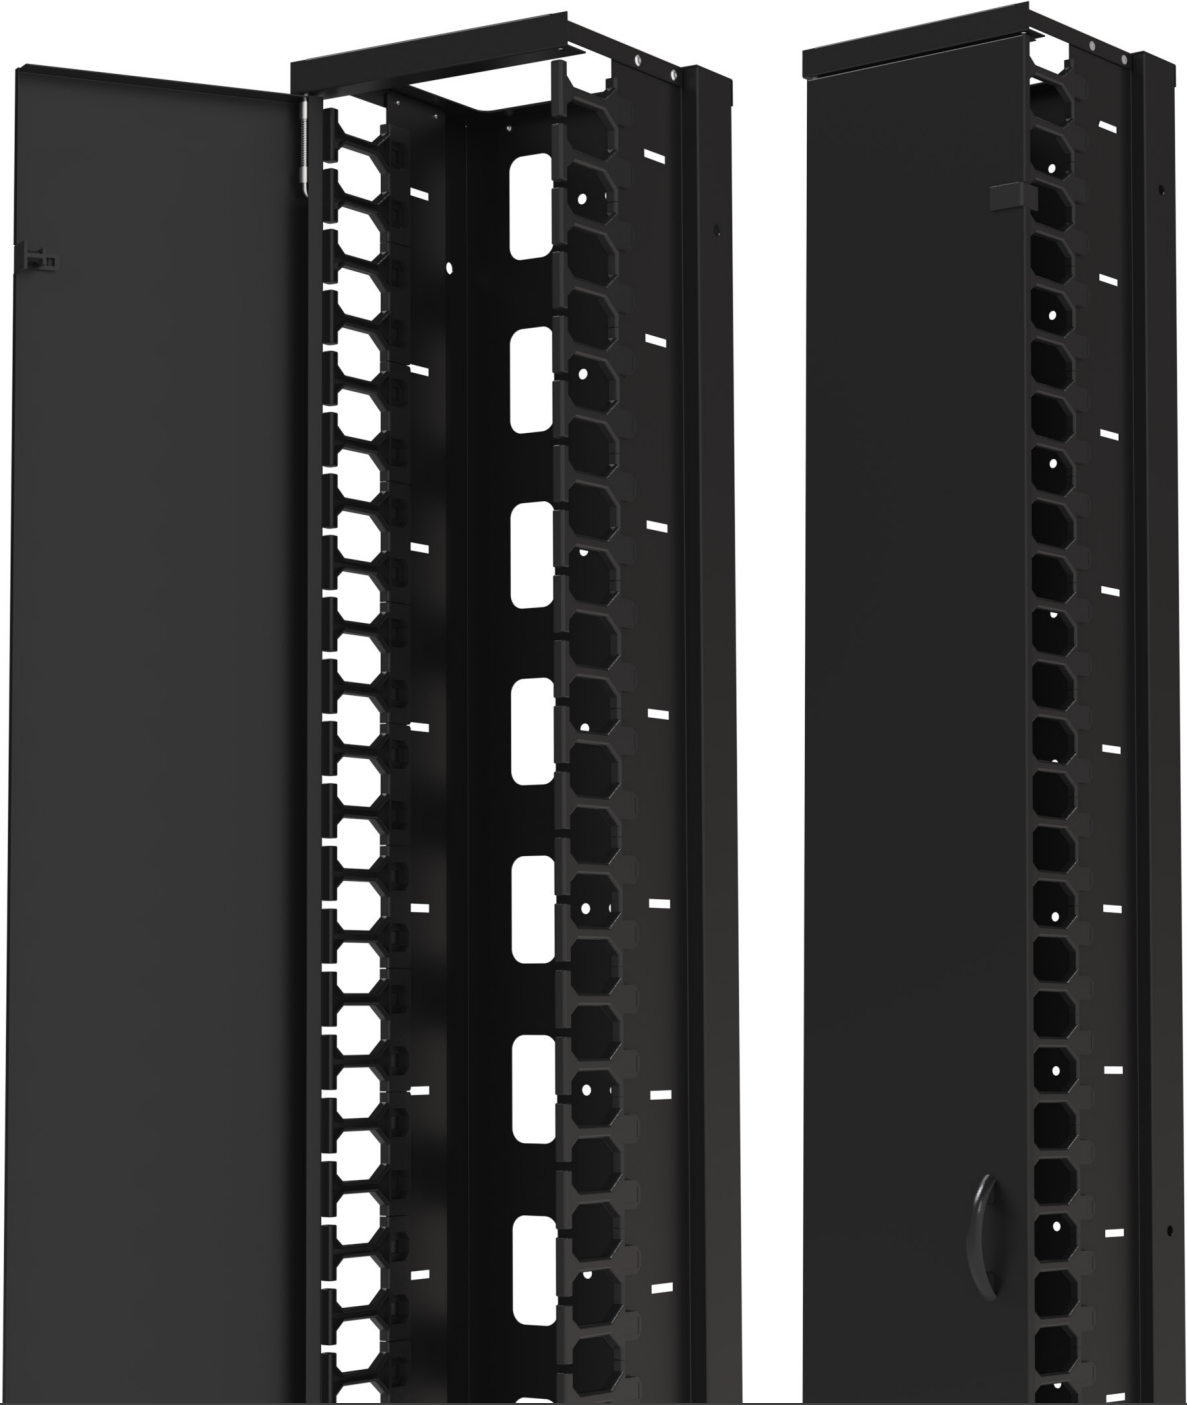

ÜST GÖRÜNÜŞ

PATLATILMIŞ ÇİZİM

ÜST GÖRÜNÜŞ ÖLÇÜLERİ

OUTDOOR DİKİLİ TİP PARMAK ORGANİZER

Ürün Kodu

Ürün Açıklaması

OP-FORS42U-A-B1

42U OUTDOOR DİKİLİ TİP PARMAK ORGANİZER W=800