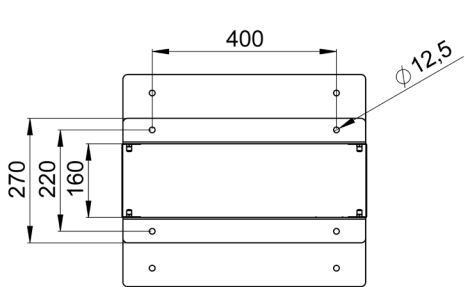

Front View

Side View

Iso View

Exploded View

Top View

Bottom View

19" Open Frame Tekli Çatı

Ürün Kodu	Ürün Tanımı	Boy (U)	Genişlik (W) (mm)	Derinlik (D) (mm)	Yükseklik (H) (mm)	Ağırlık (Net) (kg)	Ağırlık (Brüt) (kg)
AG-OF36US380-XX-YY	36U D=80mm Open Frame Tekli Çatı D=380mm	36U	530	380	1756	22,5	23,5
AG-OF42US380-XX-YY	42U D=80mm Open Frame Tekli Çatı D=380mm	42U	530	380	2022	23,5	24
AG-OF45US380-XX-YY	45U D=80mm Open Frame Tekli Çatı D=380mm	45U	530	380	2155	24,1	25,6
AG-OF48US380-XX-YY	48U D=80mm Open Frame Tekli Çatı D=380mm	48U	530	380	2289	24,7	26,2
AG-OF36US460-XX-YY	36U D=160mm Open Frame Tekli Çatı D=460mm	36U	530	460	1756	26,5	27,4
AG-OF42US460-XX-YY	42U D=160mm Open Frame Tekli Çatı D=460mm	42U	530	460	2022	28,5	29,5
AG-OF45US460-XX-YY	45U D=160mm Open Frame Tekli Çatı D=460mm	45U	530	460	2155	29,5	30,8
AG-OF48US460-XX-YY	48U D=160mm Open Frame Tekli Çatı D=460mm	48U	530	460	2289	30,5	32

Izometrik Görünüş D:670 mm

W:135 mm Parmak Organizer

W:235 mm Parmak Organizer

Üst Görünüş D:870 mm

Izometrik Görünüş D:870 mm

W:135 mm Parmak Organizer

W:235 mm Parmak Organizer

Üst Görünüş D:1070 mm