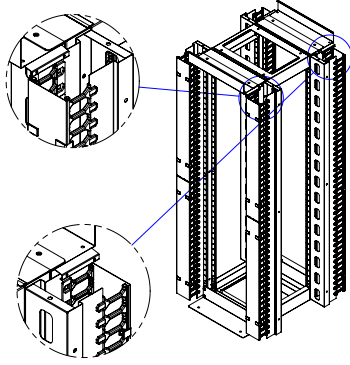

W:135 mm Parmak Organizer