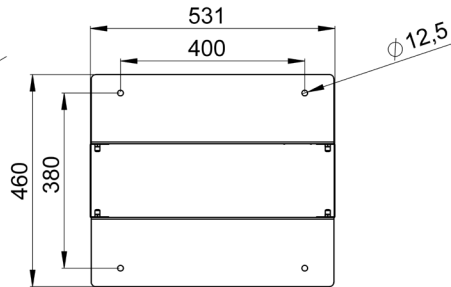

Front View

Side View

Iso View

Exploded View

Top View

Bottom View

19" Open Frame Tekli Çatı

Ürün Kodu	Ürün Tanımı	Boy (U)	Genişlik (W) (mm)	Derinlik (D) (mm)	Yükseklik (H) (mm)	Ağırlık (Net) (kg)	Ağırlık (Brüt) (kg)
AG-OF36US380-XX-YY	36U D=80mm Open Frame Tekli Çatı D=380mm	36U	530	380	1756	22,5	23,5
AG-OF42US380-XX-YY	42U D=80mm Open Frame Tekli Çatı D=380mm	42U	530	380	2022	23,5	24
AG-OF45US380-XX-YY	45U D=80mm Open Frame Tekli Çatı D=380mm	45U	530	380	2155	24,1	25,6
AG-OF48US380-XX-YY	48U D=80mm Open Frame Tekli Çatı D=380mm	48U	530	380	2289	24,7	26,2
AG-OF36US460-XX-YY	36U D=160mm Open Frame Tekli Çatı D=460mm	36U	530	460	1756	26,5	27,4
AG-OF42US460-XX-YY	42U D=160mm Open Frame Tekli Çatı D=460mm	42U	530	460	2022	28,5	29,5
AG-OF45US460-XX-YY	45U D=160mm Open Frame Tekli Çatı D=460mm	45U	530	460	2155	29,5	30,8
AG-OF48US460-XX-YY	48U D=160mm Open Frame Tekli Çatı D=460mm	48U	530	460	2289	30,5	32

Izometrik Görünüş D:670 mm

W:135 mm Parmak Organizer

W:235 mm Parmak Organizer

Üst Görünüş D:870 mm

Izometrik Görünüş D:870 mm

W:135 mm Parmak Organizer

W:235 mm Parmak Organizer

Üst Görünüş D:1070 mm