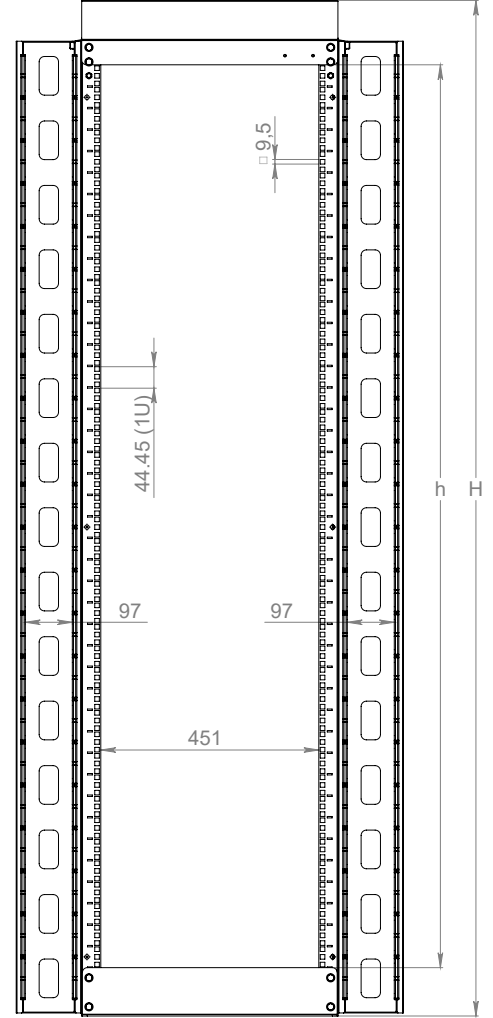

Izometrik Görünüş D:670 mm

W:135 mm Parmak Organizer

W:235 mm Parmak Organizer

Üst Görünüş D:870 mm

Izometrik Görünüş D:870 mm

W:135 mm Parmak Organizer

W:235 mm Parmak Organizer

Üst Görünüş D:1070 mm

Izometrik Görünüş D:1070 mm

W:135 mm Parmak Organizer

W:235 mm Parmak Organizer

3U 19" Provizyon Kullanımı
(Aksesuarlarla Örnek Projelendirme)

6U 19" Provizyon Kullanımı
(Aksesuarlarla Örnek Projelendirme)

ALT GÖRÜNÜŞ

2U plastik kablo organizizer

Üst Kablo aktarım alınlık ünitesi

İZOMETRİK GÖRÜNÜŞ

GENİŞLİK VE YÜKSEKLİK ÖLÇÜLERİ

ÖN GÖRÜNÜŞ

YAN GÖRÜNÜŞ

ARKA GÖRÜNÜŞ