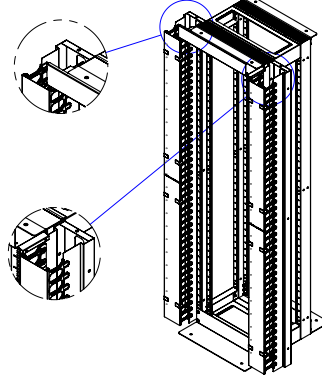

XX = Renk Kodu, B1 Beyaz RAL 7035'i, S1 Siyah RAL 9005'i ifade eder, sipariş aşamasında temsilciye bu bilgi aktarılmalıdır.
YY = M1 montajlı sevk için, D1 ise demonte sevk için kullanılır.

Üst Görünüş D:670 mm

Izometrik Görünüş D:670 mm

W:135 mm Parmak Organizer

W:235 mm Parmak Organizer

Üst Görünüş D:870 mm

Izometrik Görünüş D:870 mm

W:135 mm Parmak Organizer

W:235 mm Parmak Organizer

Üst Görünüş D:1070 mm