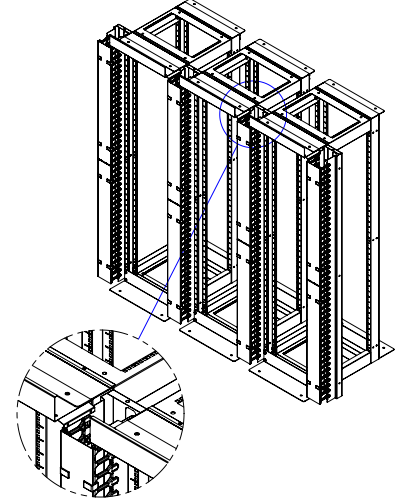

9U 19" Provizyon Kullanımı
(Aksesuarlarla Örnek Projelendirme)

W:135 mm Parmak Organizer

Her 4 frame dikmesine de entegrasyon olanağı

W:235 mm Parmak Organizer

Her 4 frame dikmesine de entegrasyon olanağı

Parmak tipi organizerin, yan yana dizilmiş çatılarda ortak kullanımı

Ayak / Tekerlek Entegrasyonu

Ekstra Ayak Entegrasyonu
Zemine bağlantısız kullanım
Taşıma kapasitesini arttırmak amaçlı

Çatının Zemine Bağlantısı