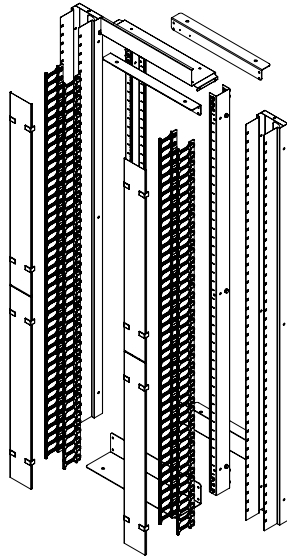

ALT GÖRÜNÜŞ

2U plastik kablo organizizer

Üst Kablo aktarım alınlık ünitesi

İZOMETRİK GÖRÜNÜŞ

GENİŞLİK VE YÜKSEKLİK ÖLÇÜLERİ

ÖN GÖRÜNÜŞ

YAN GÖRÜNÜŞ

ARKA GÖRÜNÜŞ

PATLATILMIŞ ÇİZİM

ÜST GÖRÜNÜŞ

ÜST GÖRÜNÜŞ ÖLÇÜLERİ

ALT GÖRÜNÜŞ

2U plastik kablo organizzer

Üst Kablo aktarım alınlık ünitesi

İZOMETRİK GÖRÜNÜŞ

ÖN GÖRÜNÜŞ

YAN GÖRÜNÜŞ

ARKA GÖRÜNÜŞ

GENİŞLİK VE YÜKSEKLİK ÖLÇÜLERİ

ÜST GÖRÜNÜŞ

PATLATILMIŞ ÇİZİM

ÜST GÖRÜNÜŞ ÖLÇÜLERİ

OUTDOOR DİKİLİ TİP PARMAK ORGANİZER

Ürün Kodu