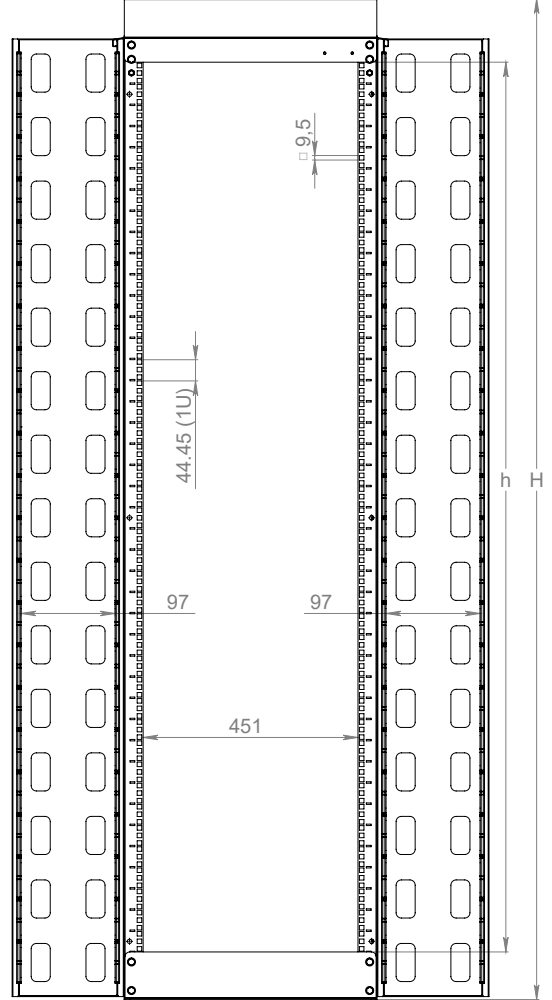

Izometrik Görünüş D:670 mm

W:135 mm Parmak Organizer

W:235 mm Parmak Organizer

Üst Görünüş D:870 mm

Izometrik Görünüş D:870 mm

W:135 mm Parmak Organizer

W:235 mm Parmak Organizer

Üst Görünüş D:1070 mm

ALT GÖRÜNÜŞ

2U plastik kablo organizizer

Üst Kablo aktarım alınlık ünitesi

İZOMETRİK GÖRÜNÜŞ

GENİŞLİK VE YÜKSEKLİK ÖLÇÜLERİ

ÖN GÖRÜNÜŞ

YAN GÖRÜNÜŞ

ARKA GÖRÜNÜŞ

PATLATILMIŞ ÇİZİM

ÜST GÖRÜNÜŞ

ÜST GÖRÜNÜŞ ÖLÇÜLERİ

ALT GÖRÜNÜŞ

2U plastik kablo organizzer

Üst Kablo aktarım alınlık ünitesi

İZOMETRİK GÖRÜNÜŞ

ÖN GÖRÜNÜŞ

YAN GÖRÜNÜŞ

ARKA GÖRÜNÜŞ

GENİŞLİK VE YÜKSEKLİK ÖLÇÜLERİ

ÜST GÖRÜNÜŞ

PATLATILMIŞ ÇİZİM

ÜST GÖRÜNÜŞ ÖLÇÜLERİ

OUTDOOR DİKİLİ TİP PARMAK ORGANİZER

Ürün Kodu