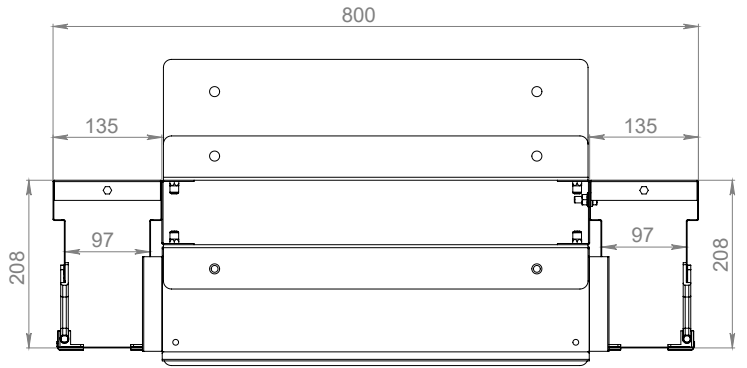

ALT GÖRÜNÜŞ

2U plastik kablo organizizer

Üst Kablo aktarım alınlık ünitesi

İZOMETRİK GÖRÜNÜŞ

GENİŞLİK VE YÜKSEKLİK ÖLÇÜLERİ

ÖN GÖRÜNÜŞ

YAN GÖRÜNÜŞ

ARKA GÖRÜNÜŞ

PATLATILMIŞ ÇİZİM

ÜST GÖRÜNÜŞ

ÜST GÖRÜNÜŞ ÖLÇÜLERİ

ALT GÖRÜNÜŞ

2U plastik kablo organizzer

Üst Kablo aktarım alınlık ünitesi

İZOMETRİK GÖRÜNÜŞ

ÖN GÖRÜNÜŞ

YAN GÖRÜNÜŞ

ARKA GÖRÜNÜŞ

GENİŞLİK VE YÜKSEKLİK ÖLÇÜLERİ

ÜST GÖRÜNÜŞ

PATLATILMIŞ ÇİZİM

ÜST GÖRÜNÜŞ ÖLÇÜLERİ

OUTDOOR DİKİLİ TİP PARMAK ORGANİZER

Ürün Kodu