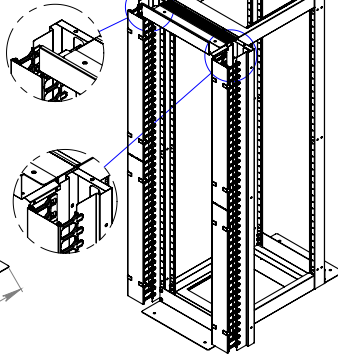

Izometrik Görünüş D:670 mm

W:135 mm Parmak Organizer

W:235 mm Parmak Organizer

Üst Görünüş D:870 mm

Izometrik Görünüş D:870 mm

W:135 mm Parmak Organizer

W:235 mm Parmak Organizer

Üst Görünüş D:1070 mm

Izometrik Görünüş D:1070 mm

W:135 mm Parmak Organizer

W:235 mm Parmak Organizer

3U 19" Provizyon Kullanımı
(Aksesuarlarla Örnek Projelendirme)

6U 19" Provizyon Kullanımı
(Aksesuarlarla Örnek Projelendirme)