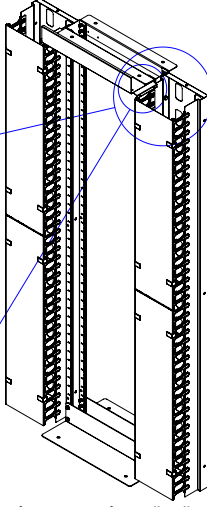

ALT GÖRÜNÜŞ

2U plastik kablo organizizer

Üst Kablo aktarım alınlık ünitesi

İZOMETRİK GÖRÜNÜŞ

GENİŞLİK VE YÜKSEKLİK ÖLÇÜLERİ

ÖN GÖRÜNÜŞ

YAN GÖRÜNÜŞ

ARKA GÖRÜNÜŞ

PATLATILMIŞ ÇİZİM

ÜST GÖRÜNÜŞ

ÜST GÖRÜNÜŞ ÖLÇÜLERİ

ALT GÖRÜNÜŞ

2U plastik kablo organizzer

Üst Kablo aktarım alınlık ünitesi

İZOMETRİK GÖRÜNÜŞ

ÖN GÖRÜNÜŞ

YAN GÖRÜNÜŞ

ARKA GÖRÜNÜŞ

GENİŞLİK VE YÜKSEKLİK ÖLÇÜLERİ

ÜST GÖRÜNÜŞ

PATLATILMIŞ ÇİZİM

ÜST GÖRÜNÜŞ ÖLÇÜLERİ

OUTDOOR DİKİLİ TİP PARMAK ORGANİZER

Ürün Kodu