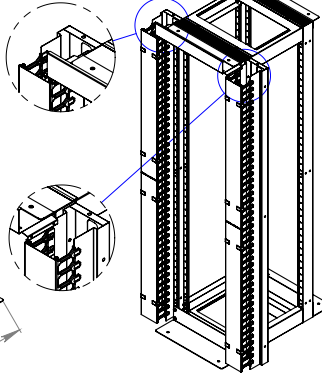

Izometrik Görünüş D:670 mm

W:135 mm Parmak Organizer

W:235 mm Parmak Organizer

Üst Görünüş D:870 mm

Izometrik Görünüş D:870 mm

W:135 mm Parmak Organizer

W:235 mm Parmak Organizer

Üst Görünüş D:1070 mm

Izometrik Görünüş D:1070 mm

W:135 mm Parmak Organizer

W:235 mm Parmak Organizer

3U 19" Provizyon Kullanımı
(Aksesuarlarla Örnek Projelendirme)

6U 19" Provizyon Kullanımı
(Aksesuarlarla Örnek Projelendirme)