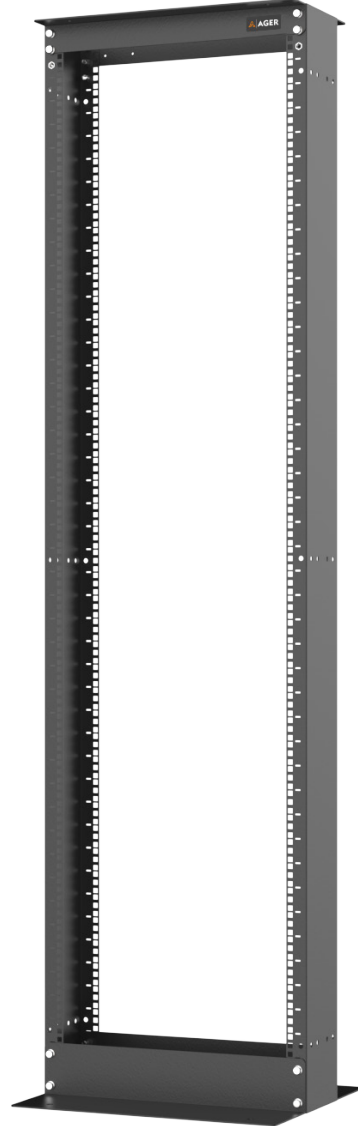

AG-OF42US380

Front View

Side View

Iso View

Exploded View

Top View

Bottom View

AG-OF42US460-S1

Front View

Side View

Iso View

Exploded View

Top View

Bottom View

19" Open Frame Tekli Çatı

Ürün Kodu	Ürün Tanımı	Boy (U)	Genişlik (W) (mm)	Derinlik (D) (mm)	Yükseklik (H) (mm)	Ağırlık (Net) (kg)	Ağırlık (Brüt) (kg)
AG-OF36US380-XX-YY	36U D=80mm Open Frame Tekli Çatı D=380mm	36U	530	380	1756	22,5	23,5
AG-OF42US380-XX-YY	42U D=80mm Open Frame Tekli Çatı D=380mm	42U	530	380	2022	23,5	24
AG-OF45US380-XX-YY	45U D=80mm Open Frame Tekli Çatı D=380mm	45U	530	380	2155	24,1	25,6
AG-OF48US380-XX-YY	48U D=80mm Open Frame Tekli Çatı D=380mm	48U	530	380	2289	24,7	26,2
AG-OF36US460-XX-YY	36U D=160mm Open Frame Tekli Çatı D=460mm	36U	530	460	1756	26,5	27,4
AG-OF42US460-XX-YY	42U D=160mm Open Frame Tekli Çatı D=460mm	42U	530	460	2022	28,5	29,5
AG-OF45US460-XX-YY	45U D=160mm Open Frame Tekli Çatı D=460mm	45U	530	460	2155	29,5	30,8
AG-OF48US460-XX-YY	48U D=160mm Open Frame Tekli Çatı D=460mm	48U	530	460	2289	30,5	32

XX = Renk Kodu, B1 Beyaz RAL 7035'i, S1 Siyah RAL 9005'i ifade eder, sipariş aşamasında temsilciye bu bilgi aktarılmalıdır.
YY = M1 montajlı sevk için, D1 ise demonte sevk için kullanılır.

AGER

DİKİLİ TİP **OPEN FRAME** SERİSİ

Izometrik Görünüş D:670 mm

W:135 mm Parmak Organizer

W:235 mm Parmak Organizer

Üst Görünüş D:870 mm

Izometrik Görünüş D:870 mm

W:135 mm Parmak Organizer

W:235 mm Parmak Organizer

Üst Görünüş D:1070 mm