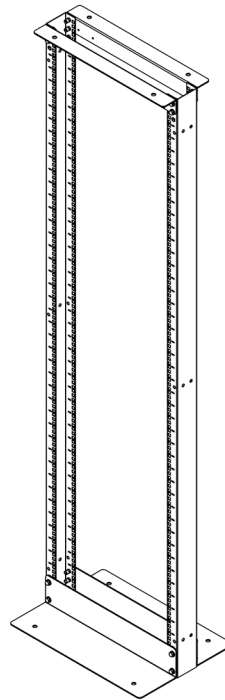

Zemin Teması

Zemine sabitlenebilir yapıdadır. Opsiyonel olarak pinyon ayak ve tekerlek grubu ile kullanılabilir. Bu sayede her türlü zemin konfigürasyonuna uyumluluk sağlar.

Kolay Erişim

Tüm yüzeylerinin açık yapıda olması, cihazlarınıza kolay erişim imkanı sağlamaktadır.

AG-OF42US380

Front View

Side View

Iso View

Exploded View

Top View

Bottom View

AG-OF42US460-S1

Front View

Side View

Iso View

Exploded View

Top View

Bottom View

19" Open Frame Tekli Çatı

Ürün Kodu	Ürün Tanımı	Boy (U)	Genişlik (W) (mm)	Derinlik (D) (mm)	Yükseklik (H) (mm)	Ağırlık (Net) (kg)	Ağırlık (Brüt) (kg)
AG-OF36US380-XX-YY	36U D=80mm Open Frame Tekli Çatı D=380mm	36U	530	380	1756	22,5	23,5
AG-OF42US380-XX-YY	42U D=80mm Open Frame Tekli Çatı D=380mm	42U	530	380	2022	23,5	24
AG-OF45US380-XX-YY	45U D=80mm Open Frame Tekli Çatı D=380mm	45U	530	380	2155	24,1	25,6
AG-OF48US380-XX-YY	48U D=80mm Open Frame Tekli Çatı D=380mm	48U	530	380	2289	24,7	26,2
AG-OF36US460-XX-YY	36U D=160mm Open Frame Tekli Çatı D=460mm	36U	530	460	1756	26,5	27,4
AG-OF42US460-XX-YY	42U D=160mm Open Frame Tekli Çatı D=460mm	42U	530	460	2022	28,5	29,5
AG-OF45US460-XX-YY	45U D=160mm Open Frame Tekli Çatı D=460mm	45U	530	460	2155	29,5	30,8
AG-OF48US460-XX-YY	48U D=160mm Open Frame Tekli Çatı D=460mm	48U	530	460	2289	30,5	32

Izometrik Görünüş D:670 mm

W:135 mm Parmak Organizer

W:235 mm Parmak Organizer

Üst Görünüş D:870 mm

Izometrik Görünüş D:870 mm

W:135 mm Parmak Organizer

W:235 mm Parmak Organizer

Üst Görünüş D:1070 mm