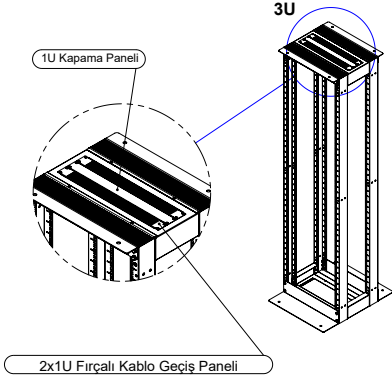

Izometrik Görünüş D:670 mm

W:135 mm Parmak Organizer

W:235 mm Parmak Organizer

Üst Görünüş D:870 mm

Izometrik Görünüş D:870 mm

W:135 mm Parmak Organizer

W:235 mm Parmak Organizer

Üst Görünüş D:1070 mm

Izometrik Görünüş D:1070 mm

W:135 mm Parmak Organizer

W:235 mm Parmak Organizer

3U 19" Provizyon Kullanımı
(Aksesuarlarla Örnek Projelendirme)

6U 19" Provizyon Kullanımı
(Aksesuarlarla Örnek Projelendirme)