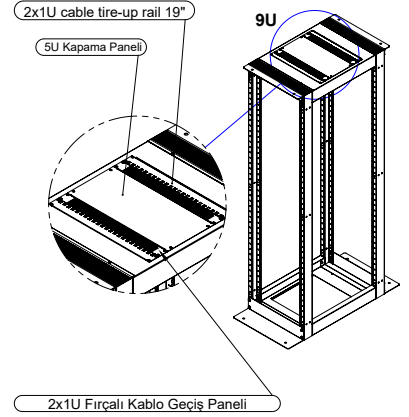

Her 4 frame dikmesine de entegrasyon olanağı