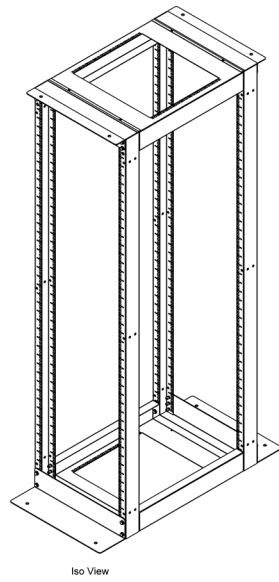

AG-OF42UDD670

AG-OF42UDD870

AG-OF42UDD1070

19" Open Frame Çift Çatı

Ürün Kodu	Ürün Tanımı	Boy (U)	Genişlik (W) (mm)	Derinlik (D) (mm)	Yükseklik (H) (mm)	Ağırlık (Net) (kg)	Ağırlık (Brüt) (kg)
AG-OF36UD670-XX-YY	36U D=80mm Open Frame Çift Çatı D=670mm	36U	530	670	1756	30,5	31,4
AG-OF42UD670-XX-YY	42U D=80mm Open Frame Çift Çatı D=670mm	42U	530	670	2022	32,5	33,5
AG-OF45UD670-XX-YY	45U D=80mm Open Frame Çift Çatı D=670mm	45U	530	670	2155	33,5	34,8
AG-OF48UD670-XX-YY	48U D=80mm Open Frame Çift Çatı D=670mm	48U	530	670	2289	34,5	35,4
AG-OF36UD870-XX-YY	36U D=80mm Open Frame Çift Çatı D=870mm	36U	530	870	1756	34,5	35,4
AG-OF42UD870-XX-YY	42U D=80mm Open Frame Çift Çatı D=870mm	42U	530	870	2022	36,5	37,5
AG-OF45UD870-XX-YY	45U D=80mm Open Frame Çift Çatı D=870mm	45U	530	870	2155	37,5	38,8
AG-OF48UD870-XX-YY	48U D=80mm Open Frame Çift Çatı D=870mm	48U	530	870	2289	38,5	39,5
AG-OF36UD1070-XX-YY	36U D=80mm Open Frame Çift Çatı D=1070mm	36U	530	1070	1756	38,5	39,4
AG-OF42UD1070-XX-YY	42U D=80mm Open Frame Çift Çatı D=1070mm	42U	530	1070	2022	40,5	41,5
AG-OF45UD1070-XX-YY	45U D=80mm Open Frame Çift Çatı D=1070mm	45U	530	1070	2155	41,5	42,8
AG-OF48UD1070-XX-YY	48U D=80mm Open Frame Çift Çatı D=1070mm	48U	530	1070	2289	42,5	43,5

Izometrik Görünüş D:670 mm

W:135 mm Parmak Organizer

W:235 mm Parmak Organizer

Üst Görünüş D:870 mm

Izometrik Görünüş D:870 mm

W:135 mm Parmak Organizer

W:235 mm Parmak Organizer

Üst Görünüş D:1070 mm