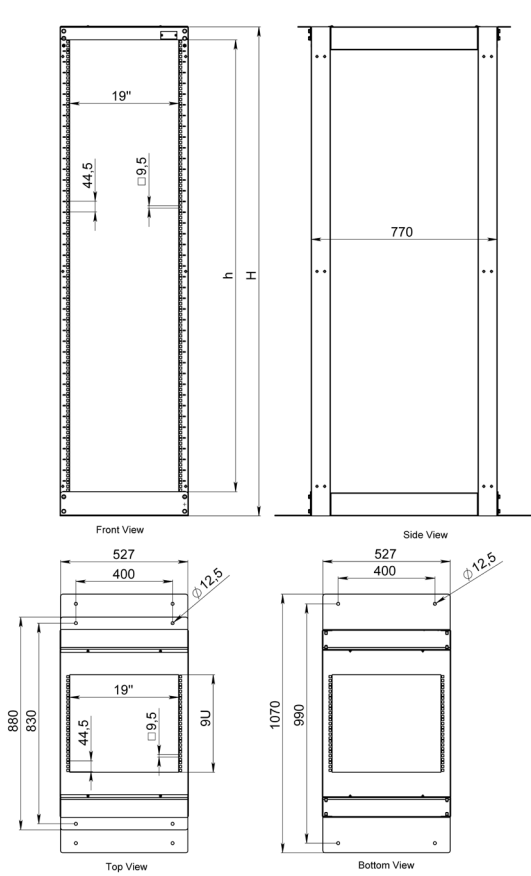

AG-OF42UDD670

AG-OF42UDD870

AG-OF42UDD1070

19" Open Frame Çift Çatı

Ürün Kodu	Ürün Tanımı	Boy (U)	Genişlik (W) (mm)	Derinlik (D) (mm)	Yükseklik (H) (mm)	Ağırlık (Net) (kg)	Ağırlık (Brüt) (kg)
AG-OF36UD670-XX-YY	36U D=80mm Open Frame Çift Çatı D=670mm	36U	530	670	1756	30,5	31,4
AG-OF42UD670-XX-YY	42U D=80mm Open Frame Çift Çatı D=670mm	42U	530	670	2022	32,5	33,5
AG-OF45UD670-XX-YY	45U D=80mm Open Frame Çift Çatı D=670mm	45U	530	670	2155	33,5	34,8
AG-OF48UD670-XX-YY	48U D=80mm Open Frame Çift Çatı D=670mm	48U	530	670	2289	34,5	35,4
AG-OF36UD870-XX-YY	36U D=80mm Open Frame Çift Çatı D=870mm	36U	530	870	1756	34,5	35,4
AG-OF42UD870-XX-YY	42U D=80mm Open Frame Çift Çatı D=870mm	42U	530	870	2022	36,5	37,5
AG-OF45UD870-XX-YY	45U D=80mm Open Frame Çift Çatı D=870mm	45U	530	870	2155	37,5	38,8
AG-OF48UD870-XX-YY	48U D=80mm Open Frame Çift Çatı D=870mm	48U	530	870	2289	38,5	39,5
AG-OF36UD1070-XX-YY	36U D=80mm Open Frame Çift Çatı D=1070mm	36U	530	1070	1756	38,5	39,4
AG-OF42UD1070-XX-YY	42U D=80mm Open Frame Çift Çatı D=1070mm	42U	530	1070	2022	40,5	41,5
AG-OF45UD1070-XX-YY	45U D=80mm Open Frame Çift Çatı D=1070mm	45U	530	1070	2155	41,5	42,8
AG-OF48UD1070-XX-YY	48U D=80mm Open Frame Çift Çatı D=1070mm	48U	530	1070	2289	42,5	43,5

XX = Renk Kodu, B1 Beyaz RAL 7035'i, S1 Siyah RAL 9005'i ifade eder, sipariş aşamasında temsilciye bu bilgi aktarılmalıdır.
YY = M1 montajlı sevk için, D1 ise demonte sevk için kullanılır.

Üst Görünüş D:670 mm

Izometrik Görünüş D:670 mm

W:135 mm Parmak Organizer

W:235 mm Parmak Organizer

Üst Görünüş D:870 mm

Izometrik Görünüş D:870 mm

W:135 mm Parmak Organizer

W:235 mm Parmak Organizer

Üst Görünüş D:1070 mm

Izometrik Görünüş D:1070 mm

W:135 mm Parmak Organizer

W:235 mm Parmak Organizer

3U 19" Provizyon Kullanımı
(Aksesuarlarla Örnek Projelendirme)

6U 19" Provizyon Kullanımı
(Aksesuarlarla Örnek Projelendirme)