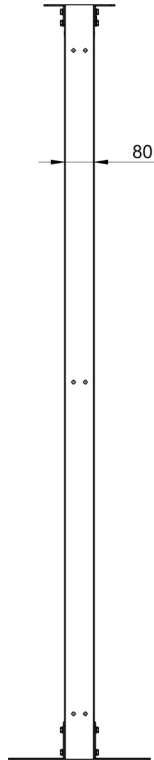

Zemin Teması

Zemine sabitlenebilir yapıdadır. Opsiyonel olarak pinyon ayak ve tekerlek grubu ile kullanılabilir. Bu sayede her türlü zemin konfigürasyonuna uyumluluk sağlar.

Kolay Erişim

Tüm yüzeylerinin açık yapıda olması, cihazlarınıza kolay erişim imkanı sağlamaktadır.

AG-OF42US380

Front View

Side View

Iso View

Exploded View

Top View

Bottom View

AG-OF42US460-S1

Front View

Side View

Iso View

Exploded View

Top View

Bottom View

19" Open Frame Tekli Çatı

Ürün Kodu	Ürün Tanımı	Boy (U)	Genişlik (W) (mm)	Derinlik (D) (mm)	Yükseklik (H) (mm)	Ağırlık (Net) (kg)	Ağırlık (Brüt) (kg)
AG-OF36US380-XX-YY	36U D=80mm Open Frame Tekli Çatı D=380mm	36U	530	380	1756	22,5	23,5
AG-OF42US380-XX-YY	42U D=80mm Open Frame Tekli Çatı D=380mm	42U	530	380	2022	23,5	24
AG-OF45US380-XX-YY	45U D=80mm Open Frame Tekli Çatı D=380mm	45U	530	380	2155	24,1	25,6
AG-OF48US380-XX-YY	48U D=80mm Open Frame Tekli Çatı D=380mm	48U	530	380	2289	24,7	26,2
AG-OF36US460-XX-YY	36U D=160mm Open Frame Tekli Çatı D=460mm	36U	530	460	1756	26,5	27,4
AG-OF42US460-XX-YY	42U D=160mm Open Frame Tekli Çatı D=460mm	42U	530	460	2022	28,5	29,5
AG-OF45US460-XX-YY	45U D=160mm Open Frame Tekli Çatı D=460mm	45U	530	460	2155	29,5	30,8
AG-OF48US460-XX-YY	48U D=160mm Open Frame Tekli Çatı D=460mm	48U	530	460	2289	30,5	32

Izometrik Görünüş D:1070 mm

W:135 mm Parmak Organizer

W:235 mm Parmak Organizer

3U 19" Provizyon Kullanımı
(Aksesuarlarla Örnek Projelendirme)

6U 19" Provizyon Kullanımı
(Aksesuarlarla Örnek Projelendirme)