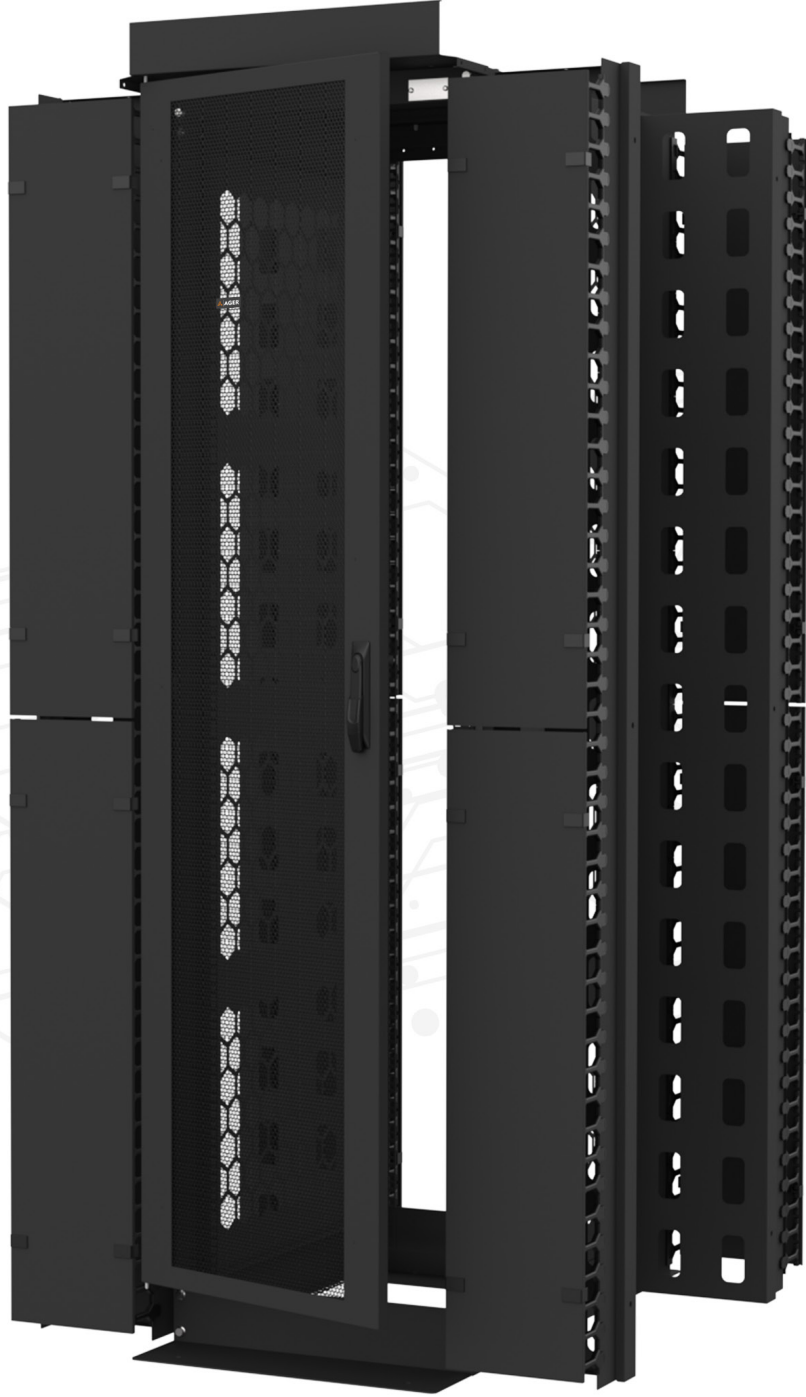

DİKİLİ TİP **OPEN FRAME** SERİSİ

AGER OPEN FRAME SERİSİ maksimum kablolama ve network altyapısı için uygun çözüm, Kapalı kabin yapısına göre daha ekonomik bir çözüm sunar. Düz paket nakliyesi mevcuttur.

Zemin Teması

Zemine sabitlenebilir yapıdadır. Opsiyonel olarak pinyon ayak ve tekerlek grubu ile kullanılabilir. Bu sayede her türlü zemin konfigürasyonuna uyumluluk sağlar.

Kolay Erişim

Tüm yüzeylerinin açık yapıda olması, cihazlarınıza kolay erişim imkanı sağlamaktadır.