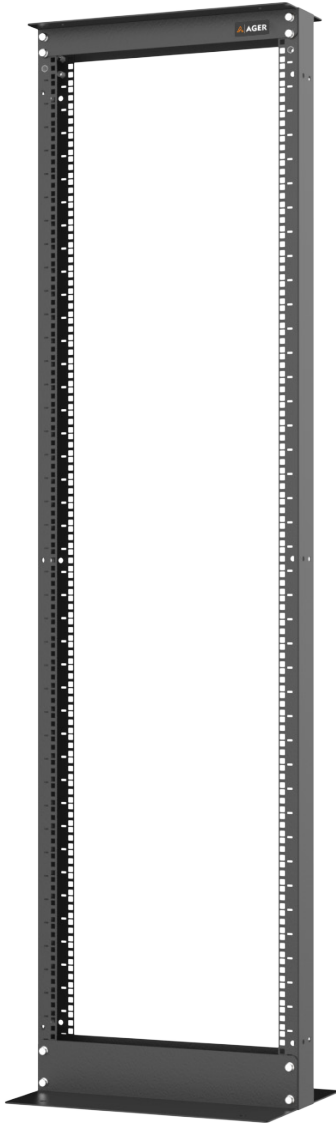

Zemin Teması

Zemine sabitlenebilir yapıdadır. Opsiyonel olarak pinyon ayak ve tekerlek grubu ile kullanılabilir. Bu sayede her türlü zemin konfigürasyonuna uyumluluk sağlar.

Kolay Erişim

Tüm yüzeylerinin açık yapıda olması, cihazlarınıza kolay erişim imkanı sağlamaktadır.

AG-OF42US380

Front View

Side View

Iso View

Exploded View

Top View

Bottom View

AG-OF42US460-S1

Front View

Side View

Iso View

Exploded View

Top View

Bottom View

19" Open Frame Tekli Çatı

Ürün Kodu	Ürün Tanımı	Boy (U)	Genişlik (W) (mm)	Derinlik (D) (mm)	Yükseklik (H) (mm)	Ağırlık (Net) (kg)	Ağırlık (Brüt) (kg)
AG-OF36US380-XX-YY	36U D=80mm Open Frame Tekli Çatı D=380mm	36U	530	380	1756	22,5	23,5
AG-OF42US380-XX-YY	42U D=80mm Open Frame Tekli Çatı D=380mm	42U	530	380	2022	23,5	24
AG-OF45US380-XX-YY	45U D=80mm Open Frame Tekli Çatı D=380mm	45U	530	380	2155	24,1	25,6
AG-OF48US380-XX-YY	48U D=80mm Open Frame Tekli Çatı D=380mm	48U	530	380	2289	24,7	26,2
AG-OF36US460-XX-YY	36U D=160mm Open Frame Tekli Çatı D=460mm	36U	530	460	1756	26,5	27,4
AG-OF42US460-XX-YY	42U D=160mm Open Frame Tekli Çatı D=460mm	42U	530	460	2022	28,5	29,5
AG-OF45US460-XX-YY	45U D=160mm Open Frame Tekli Çatı D=460mm	45U	530	460	2155	29,5	30,8
AG-OF48US460-XX-YY	48U D=160mm Open Frame Tekli Çatı D=460mm	48U	530	460	2289	30,5	32

Izometrik Görünüş D:670 mm

W:135 mm Parmak Organizer

W:235 mm Parmak Organizer

Üst Görünüş D:870 mm

Izometrik Görünüş D:870 mm

W:135 mm Parmak Organizer

W:235 mm Parmak Organizer

Üst Görünüş D:1070 mm