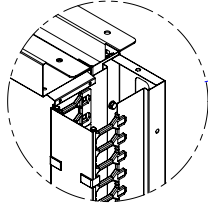

Metal Yan Kapak Uygulaması

52 mm ölçüde bal peteği
havalandırmalı yan panel

İzometrik Görünüş D:1070 mm

%63 Perforasyonlu
Ön ve Arka Kapak Uygulaması

Metal Yan Kapak Uygulaması

52 mm ölçüde bal peteği
havalandırmalı yan panel

ALT GÖRÜNÜŞ

2U plastik kablo organizizer

Üst Kablo aktarım alınlık ünitesi

İZOMETRİK GÖRÜNÜŞ

GENİŞLİK VE YÜKSEKLİK ÖLÇÜLERİ

ÖN GÖRÜNÜŞ

YAN GÖRÜNÜŞ

ARKA GÖRÜNÜŞ

PATLATILMIŞ ÇİZİM

ÜST GÖRÜNÜŞ

ÜST GÖRÜNÜŞ ÖLÇÜLERİ

ALT GÖRÜNÜŞ

2U plastik kablo organizzer

Üst Kablo aktarım alınlık ünitesi

İZOMETRİK GÖRÜNÜŞ

ÖN GÖRÜNÜŞ