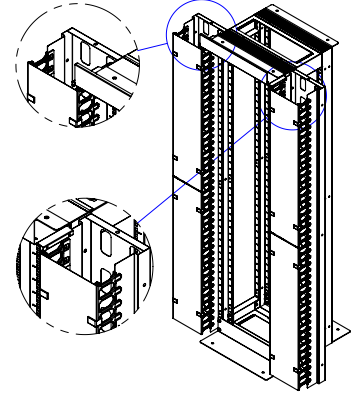

XX = Renk Kodu, B1 Beyaz RAL 7035'i, S1 Siyah RAL 9005'i ifade eder, sipariş aşamasında temsilciye bu bilgi aktarılmalıdır.
YY = M1 montajlı sevk için, D1 ise demonte sevk için kullanılır.

Üst Görünüş D:670 mm

Izometrik Görünüş D:670 mm

W:135 mm Parmak Organizer

W:235 mm Parmak Organizer

Üst Görünüş D:870 mm

Izometrik Görünüş D:870 mm

W:135 mm Parmak Organizer

W:235 mm Parmak Organizer

Üst Görünüş D:1070 mm