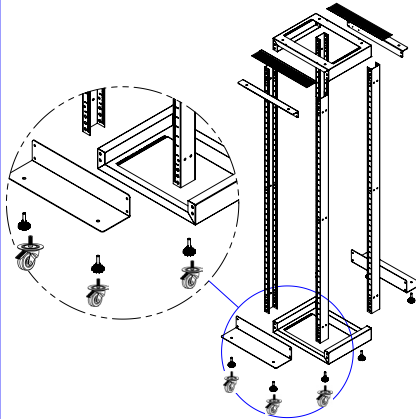

9U 19" Provizyon Kullanımı
(Aksesuarlarla Örnek Projelendirme)

W:135 mm Parmak Organizer

Her 4 frame dikmesine de entegrasyon olanağı

W:235 mm Parmak Organizer

Her 4 frame dikmesine de entegrasyon olanağı

Parmak tipi organizerin, yan yana dizilmiş çatılarda ortak kullanımı

Ayak / Tekerlek Entegrasyonu

Ekstra Ayak Entegrasyonu
Zemine bağlantısız kullanım
Taşıma kapasitesini arttırmak amaçlı

Çatının Zemine Bağlantısı