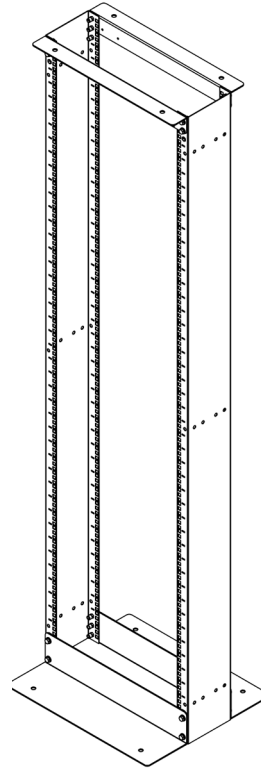

AG-OF42US380

Front View

Side View

Iso View

Exploded View

Top View

Bottom View

AG-OF42US460-S1

Front View

Side View

Iso View

Exploded View

Top View

Bottom View

19" Open Frame Tekli Çatı

Ürün Kodu	Ürün Tanımı	Boy (U)	Genişlik (W) (mm)	Derinlik (D) (mm)	Yükseklik (H) (mm)	Ağırlık (Net) (kg)	Ağırlık (Brüt) (kg)
AG-OF36US380-XX-YY	36U D=80mm Open Frame Tekli Çatı D=380mm	36U	530	380	1756	22,5	23,5
AG-OF42US380-XX-YY	42U D=80mm Open Frame Tekli Çatı D=380mm	42U	530	380	2022	23,5	24
AG-OF45US380-XX-YY	45U D=80mm Open Frame Tekli Çatı D=380mm	45U	530	380	2155	24,1	25,6
AG-OF48US380-XX-YY	48U D=80mm Open Frame Tekli Çatı D=380mm	48U	530	380	2289	24,7	26,2
AG-OF36US460-XX-YY	36U D=160mm Open Frame Tekli Çatı D=460mm	36U	530	460	1756	26,5	27,4
AG-OF42US460-XX-YY	42U D=160mm Open Frame Tekli Çatı D=460mm	42U	530	460	2022	28,5	29,5
AG-OF45US460-XX-YY	45U D=160mm Open Frame Tekli Çatı D=460mm	45U	530	460	2155	29,5	30,8
AG-OF48US460-XX-YY	48U D=160mm Open Frame Tekli Çatı D=460mm	48U	530	460	2289	30,5	32

Izometrik Görünüş D:670 mm

W:135 mm Parmak Organizer

W:235 mm Parmak Organizer

Üst Görünüş D:870 mm

Izometrik Görünüş D:870 mm

W:135 mm Parmak Organizer

W:235 mm Parmak Organizer

Üst Görünüş D:1070 mm