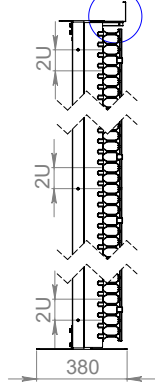

ALT GÖRÜNÜŞ

2U plastik kablo organizizer

Üst Kablo aktarım alınlık ünitesi

İZOMETRİK GÖRÜNÜŞ

GENİŞLİK VE YÜKSEKLİK ÖLÇÜLERİ

ÖN GÖRÜNÜŞ

YAN GÖRÜNÜŞ

ARKA GÖRÜNÜŞ

PATLATILMIŞ ÇİZİM

ÜST GÖRÜNÜŞ

ÜST GÖRÜNÜŞ ÖLÇÜLERİ

ALT GÖRÜNÜŞ

2U plastik kablo organizzer

Üst Kablo aktarım alınlık ünitesi

İZOMETRİK GÖRÜNÜŞ

ÖN GÖRÜNÜŞ

YAN GÖRÜNÜŞ

ARKA GÖRÜNÜŞ

GENİŞLİK VE YÜKSEKLİK ÖLÇÜLERİ

ÜST GÖRÜNÜŞ

PATLATILMIŞ ÇİZİM

ÜST GÖRÜNÜŞ ÖLÇÜLERİ

OUTDOOR DİKİLİ TİP PARMAK ORGANİZER

Ürün Kodu