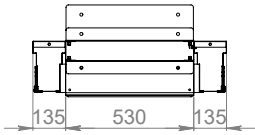

ALT GÖRÜNÜŞ

2U plastik kablo organizizer

Üst Kablo aktarım alınlık ünitesi

İZOMETRİK GÖRÜNÜŞ

GENİŞLİK VE YÜKSEKLİK ÖLÇÜLERİ

ÖN GÖRÜNÜŞ

YAN GÖRÜNÜŞ

ARKA GÖRÜNÜŞ

PATLATILMIŞ ÇİZİM

ÜST GÖRÜNÜŞ

ÜST GÖRÜNÜŞ ÖLÇÜLERİ

ALT GÖRÜNÜŞ

2U plastik kablo organizzer

Üst Kablo aktarım alınlık ünitesi

İZOMETRİK GÖRÜNÜŞ

ÖN GÖRÜNÜŞ

YAN GÖRÜNÜŞ

ARKA GÖRÜNÜŞ

GENİŞLİK VE YÜKSEKLİK ÖLÇÜLERİ

ÜST GÖRÜNÜŞ

PATLATILMIŞ ÇİZİM

ÜST GÖRÜNÜŞ ÖLÇÜLERİ

OUTDOOR DİKİLİ TİP PARMAK ORGANİZER

Ürün Kodu