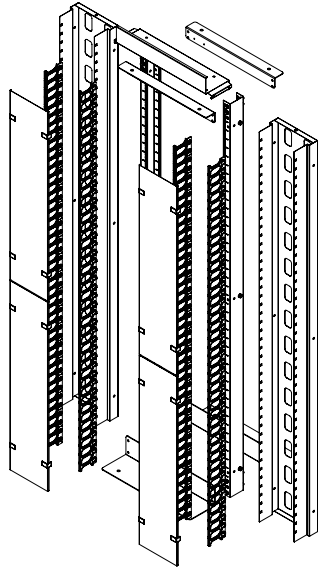

PATLATILMIŞ ÇİZİM

ÜST GÖRÜNÜŞ

ÜST GÖRÜNÜŞ ÖLÇÜLERİ

ALT GÖRÜNÜŞ

2U plastik kablo organizzer

Üst Kablo aktarım alınlık ünitesi

İZOMETRİK GÖRÜNÜŞ

ÖN GÖRÜNÜŞ

YAN GÖRÜNÜŞ

ARKA GÖRÜNÜŞ

GENİŞLİK VE YÜKSEKLİK ÖLÇÜLERİ

ÜST GÖRÜNÜŞ

PATLATILMIŞ ÇİZİM

ÜST GÖRÜNÜŞ ÖLÇÜLERİ

OUTDOOR DİKİLİ TİP PARMAK ORGANİZER

Ürün Kodu