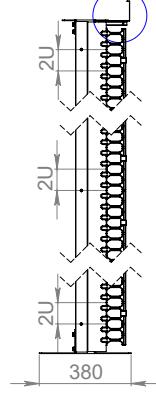

Metal Yan Kapak Uygulaması

52 mm ölçüde bal peteği
havalandırmalı yan panel

İzometrik Görünüş D:1070 mm

%63 Perforasyonlu
Ön ve Arka Kapak Uygulaması

Metal Yan Kapak Uygulaması

52 mm ölçüde bal peteği
havalandırmalı yan panel

ALT GÖRÜNÜŞ

2U plastik kablo organizizer

Üst Kablo aktarım alınlık ünitesi

İZOMETRİK GÖRÜNÜŞ

GENİŞLİK VE YÜKSEKLİK ÖLÇÜLERİ

ÖN GÖRÜNÜŞ

YAN GÖRÜNÜŞ

ARKA GÖRÜNÜŞ

PATLATILMIŞ ÇİZİM

ÜST GÖRÜNÜŞ

ÜST GÖRÜNÜŞ ÖLÇÜLERİ

ALT GÖRÜNÜŞ

2U plastik kablo organizzer

Üst Kablo aktarım alınlık ünitesi

İZOMETRİK GÖRÜNÜŞ

ÖN GÖRÜNÜŞ

YAN GÖRÜNÜŞ

ARKA GÖRÜNÜŞ

GENİŞLİK VE YÜKSEKLİK ÖLÇÜLERİ

ÜST GÖRÜNÜŞ

PATLATILMIŞ ÇİZİM

ÜST GÖRÜNÜŞ ÖLÇÜLERİ

OUTDOOR DİKİLİ TİP PARMAK ORGANİZER

Ürün Kodu