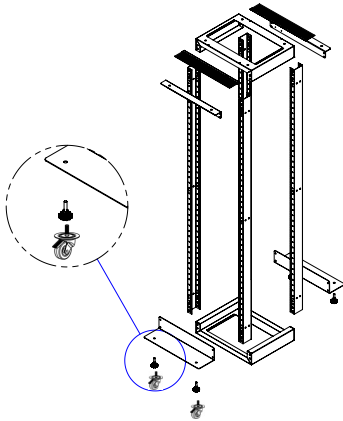

9U 19" Provizyon Kullanımı
(Aksesuarlarla Örnek Projelendirme)

W:135 mm Parmak Organizer

Her 4 frame dikmesine de entegrasyon olanağı

W:235 mm Parmak Organizer

Her 4 frame dikmesine de entegrasyon olanağı

Parmak tipi organizerin, yan yana dizilmiş çatılarda ortak kullanımı

Ayak / Tekerlek Entegrasyonu

Ekstra Ayak Entegrasyonu
Zemine bağlantısız kullanım
Taşıma kapasitesini arttırmak amaçlı

Çatının Zemine Bağlantısı