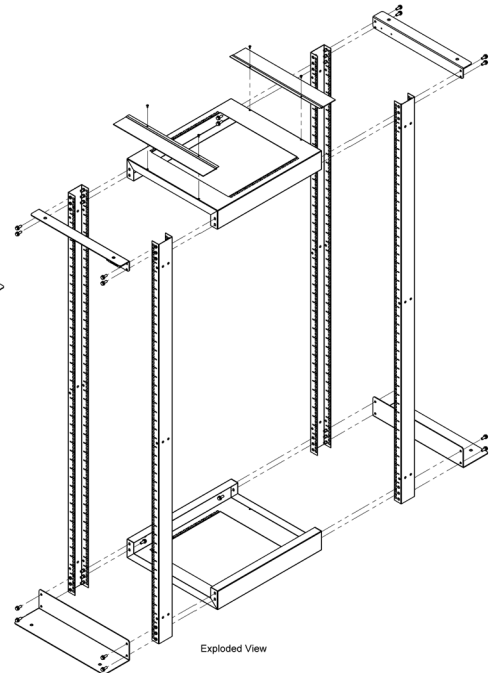

AG-OF42UDD670

AG-OF42UDD870

AG-OF42UDD1070

19" Open Frame Çift Çatı

Ürün Kodu	Ürün Tanımı	Boy (U)	Genişlik (W) (mm)	Derinlik (D) (mm)	Yükseklik (H) (mm)	Ağırlık (Net) (kg)	Ağırlık (Brüt) (kg)
AG-OF36UD670-XX-YY	36U D=80mm Open Frame Çift Çatı D=670mm	36U	530	670	1756	30,5	31,4
AG-OF42UD670-XX-YY	42U D=80mm Open Frame Çift Çatı D=670mm	42U	530	670	2022	32,5	33,5
AG-OF45UD670-XX-YY	45U D=80mm Open Frame Çift Çatı D=670mm	45U	530	670	2155	33,5	34,8
AG-OF48UD670-XX-YY	48U D=80mm Open Frame Çift Çatı D=670mm	48U	530	670	2289	34,5	35,4
AG-OF36UD870-XX-YY	36U D=80mm Open Frame Çift Çatı D=870mm	36U	530	870	1756	34,5	35,4
AG-OF42UD870-XX-YY	42U D=80mm Open Frame Çift Çatı D=870mm	42U	530	870	2022	36,5	37,5
AG-OF45UD870-XX-YY	45U D=80mm Open Frame Çift Çatı D=870mm	45U	530	870	2155	37,5	38,8
AG-OF48UD870-XX-YY	48U D=80mm Open Frame Çift Çatı D=870mm	48U	530	870	2289	38,5	39,5
AG-OF36UD1070-XX-YY	36U D=80mm Open Frame Çift Çatı D=1070mm	36U	530	1070	1756	38,5	39,4
AG-OF42UD1070-XX-YY	42U D=80mm Open Frame Çift Çatı D=1070mm	42U	530	1070	2022	40,5	41,5
AG-OF45UD1070-XX-YY	45U D=80mm Open Frame Çift Çatı D=1070mm	45U	530	1070	2155	41,5	42,8
AG-OF48UD1070-XX-YY	48U D=80mm Open Frame Çift Çatı D=1070mm	48U	530	1070	2289	42,5	43,5