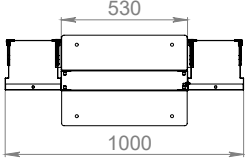

ALT GÖRÜNÜŞ

2U plastik kablo organizizer

Üst Kablo aktarım alınlık ünitesi

İZOMETRİK GÖRÜNÜŞ

GENİŞLİK VE YÜKSEKLİK ÖLÇÜLERİ

ÖN GÖRÜNÜŞ

YAN GÖRÜNÜŞ

ARKA GÖRÜNÜŞ

PATLATILMIŞ ÇİZİM

ÜST GÖRÜNÜŞ

ÜST GÖRÜNÜŞ ÖLÇÜLERİ

ALT GÖRÜNÜŞ

2U plastik kablo organizzer

Üst Kablo aktarım alınlık ünitesi

İZOMETRİK GÖRÜNÜŞ

ÖN GÖRÜNÜŞ

YAN GÖRÜNÜŞ

ARKA GÖRÜNÜŞ

GENİŞLİK VE YÜKSEKLİK ÖLÇÜLERİ

ÜST GÖRÜNÜŞ

PATLATILMIŞ ÇİZİM

ÜST GÖRÜNÜŞ ÖLÇÜLERİ

OUTDOOR DİKİLİ TİP PARMAK ORGANİZER

Ürün Kodu