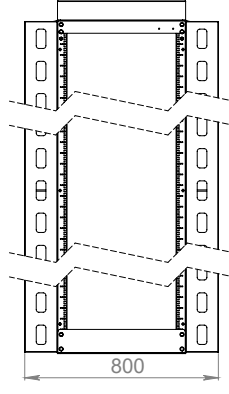

ALT GÖRÜNÜŞ

2U plastik kablo organizizer

Üst Kablo aktarım alınlık ünitesi

İZOMETRİK GÖRÜNÜŞ

GENİŞLİK VE YÜKSEKLİK ÖLÇÜLERİ

ÖN GÖRÜNÜŞ

YAN GÖRÜNÜŞ

ARKA GÖRÜNÜŞ

PATLATILMIŞ ÇİZİM

ÜST GÖRÜNÜŞ

ÜST GÖRÜNÜŞ ÖLÇÜLERİ

ALT GÖRÜNÜŞ

2U plastik kablo organizzer

Üst Kablo aktarım alınlık ünitesi

İZOMETRİK GÖRÜNÜŞ

ÖN GÖRÜNÜŞ

YAN GÖRÜNÜŞ

ARKA GÖRÜNÜŞ

GENİŞLİK VE YÜKSEKLİK ÖLÇÜLERİ

ÜST GÖRÜNÜŞ

PATLATILMIŞ ÇİZİM

ÜST GÖRÜNÜŞ ÖLÇÜLERİ

OUTDOOR DİKİLİ TİP PARMAK ORGANİZER

Ürün Kodu