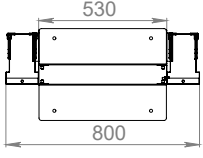

Metal Yan Kapak Uygulaması

52 mm ölçüde bal peteği
havalandırmalı yan panel

İzometrik Görünüş D:1070 mm

%63 Perforasyonlu
Ön ve Arka Kapak Uygulaması

Metal Yan Kapak Uygulaması

52 mm ölçüde bal peteği
havalandırmalı yan panel

ALT GÖRÜNÜŞ

2U plastik kablo organizizer

Üst Kablo aktarım alınlık ünitesi

İZOMETRİK GÖRÜNÜŞ

GENİŞLİK VE YÜKSEKLİK ÖLÇÜLERİ

ÖN GÖRÜNÜŞ

YAN GÖRÜNÜŞ

ARKA GÖRÜNÜŞ