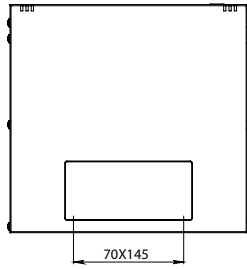

#### Yükleme Kapasitesi

- 30 kg önerilen dengeli yüklemeye

ÖN GÖRÜNÜŞ

ÖN KAPAKSIZ GÖRÜNÜŞ

YAN GÖRÜNÜŞ

ARKA GÖRÜNÜŞ

ÜST GÖRÜNÜŞ

ALT GÖRÜNÜŞ

AÇIK KAPAK GÖRÜNÜŞ

İZOMETRİK GÖRÜNÜŞ