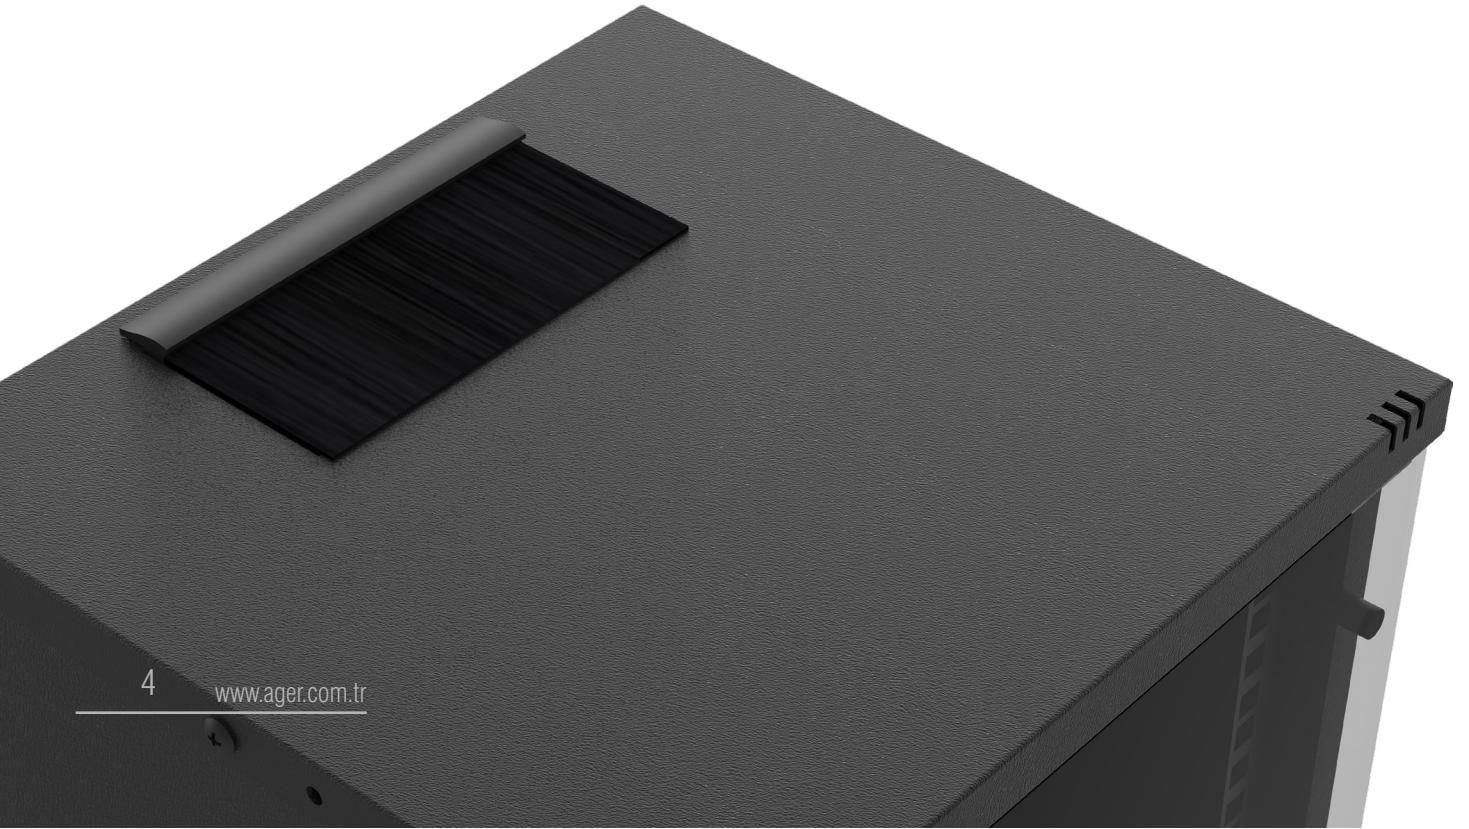

Kablo Girişleri

Üst ve alt şasede kablo girişleri için birer adet kablo geçiş holü mevcuttur. Üst kablo giriş holünde vidasız geçme tip fırça bulunmaktadır. Alt kablo geçiş holünde PVC kapak bulunmaktadır. Kablo geçiş fırçası ile PVC kapak yer değiştirebilir yapıdadır. Kabloların giriş yapacağı yere kablo geçiş fırçası takılarak toz girişi engellenmektedir.