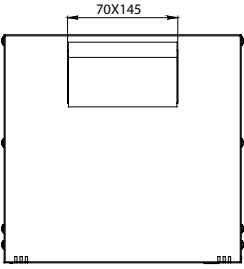

#### Yükleme Kapasitesi

- 30 kg önerilen dengeli yüklemeye

ÖN GÖRÜNÜŞ

ÖN KAPAKSIZ GÖRÜNÜŞ

YAN GÖRÜNÜŞ

ARKA GÖRÜNÜŞ

ÜST GÖRÜNÜŞ

ALT GÖRÜNÜŞ

AÇIK KAPAK GÖRÜNÜŞ

İZOMETRİK GÖRÜNÜŞ