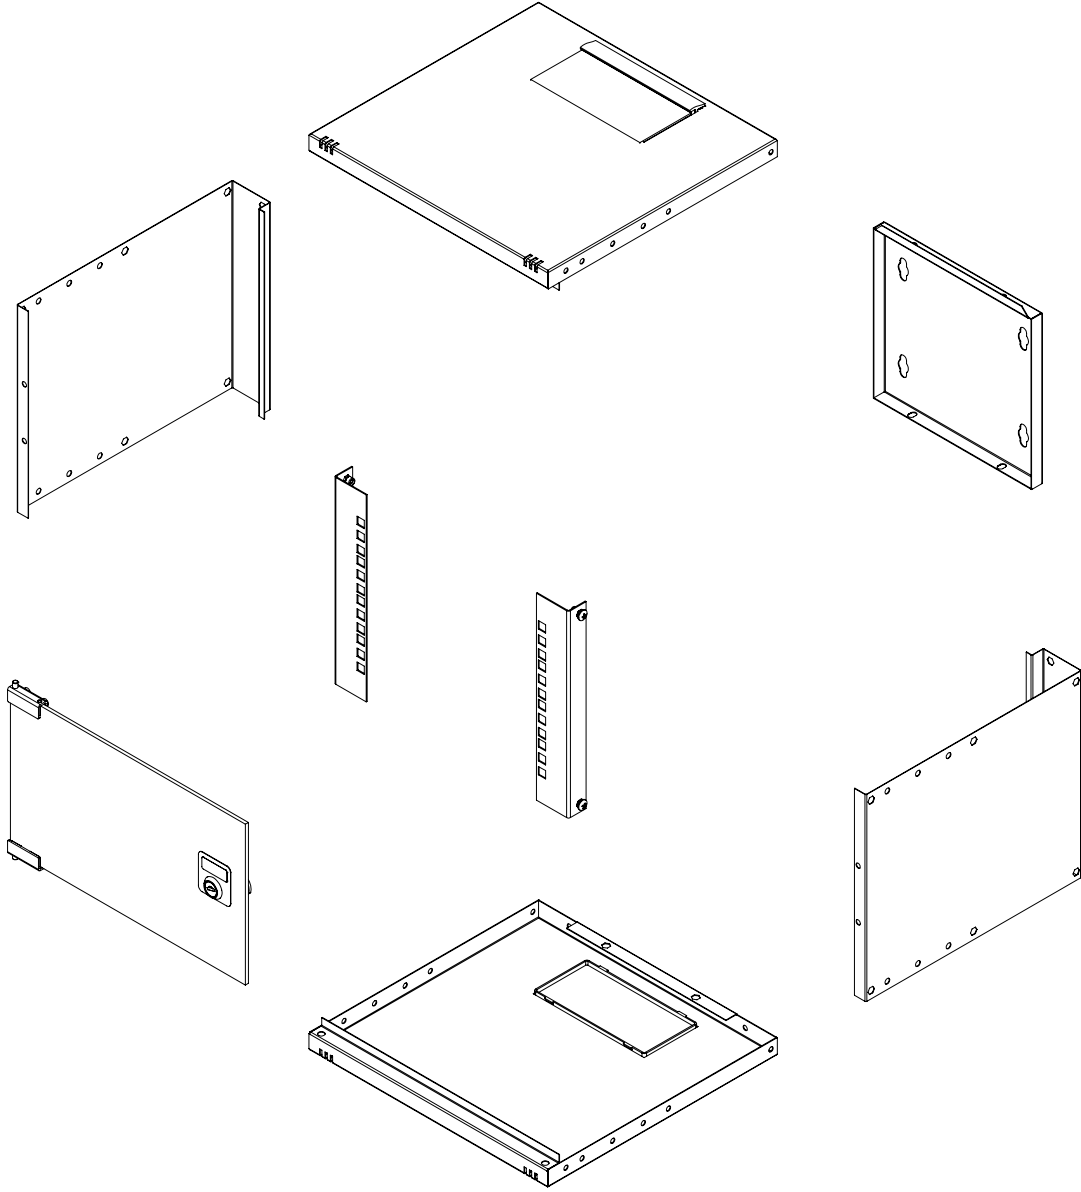

### **Kablo Girişleri**

Üst ve alt şasede kablo girişleri için birer adet kablo geçiş holü mevcuttur. Üst kablo giriş holünde vidasız geçme tip fırça bulunmaktadır. Alt kablo geçiş holünde PVC kapak bulunmaktadır. Kablo geçiş fırçası ile PVC kapak yer değiştirebilir yapıdadır. Kabloların giriş yapacağı yere kablo geçiş fırçası takılarak toz girişi engellenmektedir.

### **İç Hacim**

Switch, Router, Patch Panel, Priz ve benzeri network donanımlarının kabloları için ihtiyaç duyulan tüm iç hacime sahiptir.

### **Ayarlanabilir Cihaz Dikmeler**

Kabinet içerisinde kullanılacak cihazların boyutlarına göre, cihaz montaj dikmeleri; belirli aralıklar boyunca hareket ettirilebilir ve istenilen derinlikte sabitlenebilir, bu sayede kabin iç hacmi en verimli şekilde kullanılır.