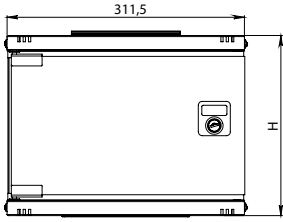

ÖN GÖRÜNÜŞ

10'' Ager SOHO Duvar Tipi Kabineler

Ürün Kodu	Ürün Tanımı	Boy (U)	Genişlik (Çiftaz Dikmeleri arası)	Genişlik (W) (mm)	Derinlik (D) (mm)	Yükseklik (H) (mm)	Ağırlık (Net) (kg)	Ağırlık (Brüt) (kg)
AG-SH04U3030XX-YY	6U 10'' Ager Soho Duvar Tipi Kabinet W=300mm D=300mm	4U	10''	312	300	237	4,5	5
AG-SH06U3030XX-YY	6U 10'' Ager Soho Duvar Tipi Kabinet W=300mm D=300mm	6U	10''	312	300	326	5,5	6
AG-SH07U3030XX-YY	6U 10'' Ager Soho Duvar Tipi Kabinet W=300mm D=300mm	7U	10''	312	300	370	6	6,5
AG-SH09U3030XX-YY	6U 10'' Ager Soho Duvar Tipi Kabinet W=300mm D=300mm	9U	10''	312	300	459	7	7,5
AG-SH012U3030XX-YY	6U 10'' Ager Soho Duvar Tipi Kabinet W=300mm D=300mm	12U	10''	312	300	593	8	8,5

XX = Renk Kodu, B1 Beyaz RAL 7035'i, S1 Siyah RAL 9005'i ifade eder, sipariş aşamasında temsilciye bu bilgi aktarılmalıdır.
YY = Standart olarak demonte D1 kodu ile sevki edilmektedir.Montajlı sevki için numeroloji som kısmına M1 eklenmelidir.