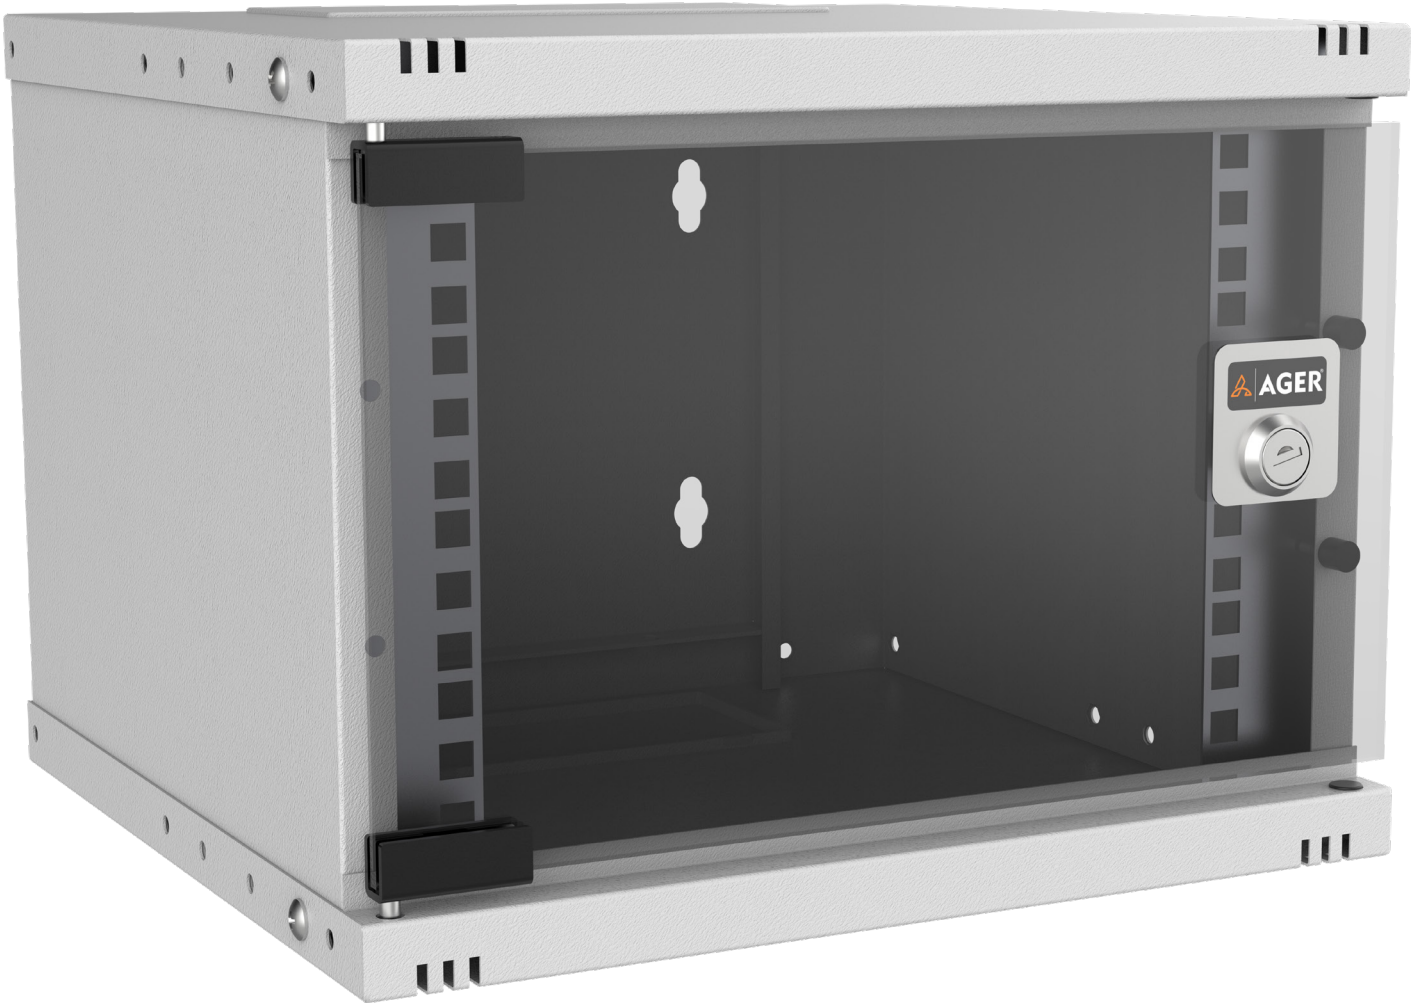

# 10'' DUVAR TİPİ **SOHO B** SERİSİ

AGER Soho kabinetleri; sağlam ve sade yapısıyla küçük ölçekli network çözümlerinde kullanılır. Ofisler, okullar, banka şubeleri, hastaneler gibi kullanım alanlarına estetik görünümü ile uyum sağlar.

### Estetik

Estetik ve şık tasarımı sayesinde kullanıldığı mekânlara kolay uyum sağlar. Ön cam kapak; 4mm, fûme, temperli ve kırılma direnci yüksek tam boy ve kilitli yapıdadır.

### Kullanım Amaçları

Küçük sistemlerin montaj ve tesisatı.  
Network kat dağıtımları.  
Duvar tipi network kurulum uygulamaları.  
Ara dağıtım terminali.

### **Ayarlanabilir Cihaz Dikmeler**

Kabinet içerisinde kullanılacak cihazların boyutlarına göre, cihaz montaj dikmeleri; belirli aralıklar boyunca hareket ettirilebilir ve istenilen derinlikte sabitlenebilir, bu sayede kabin iç hacmi en verimli şekilde kullanılır.