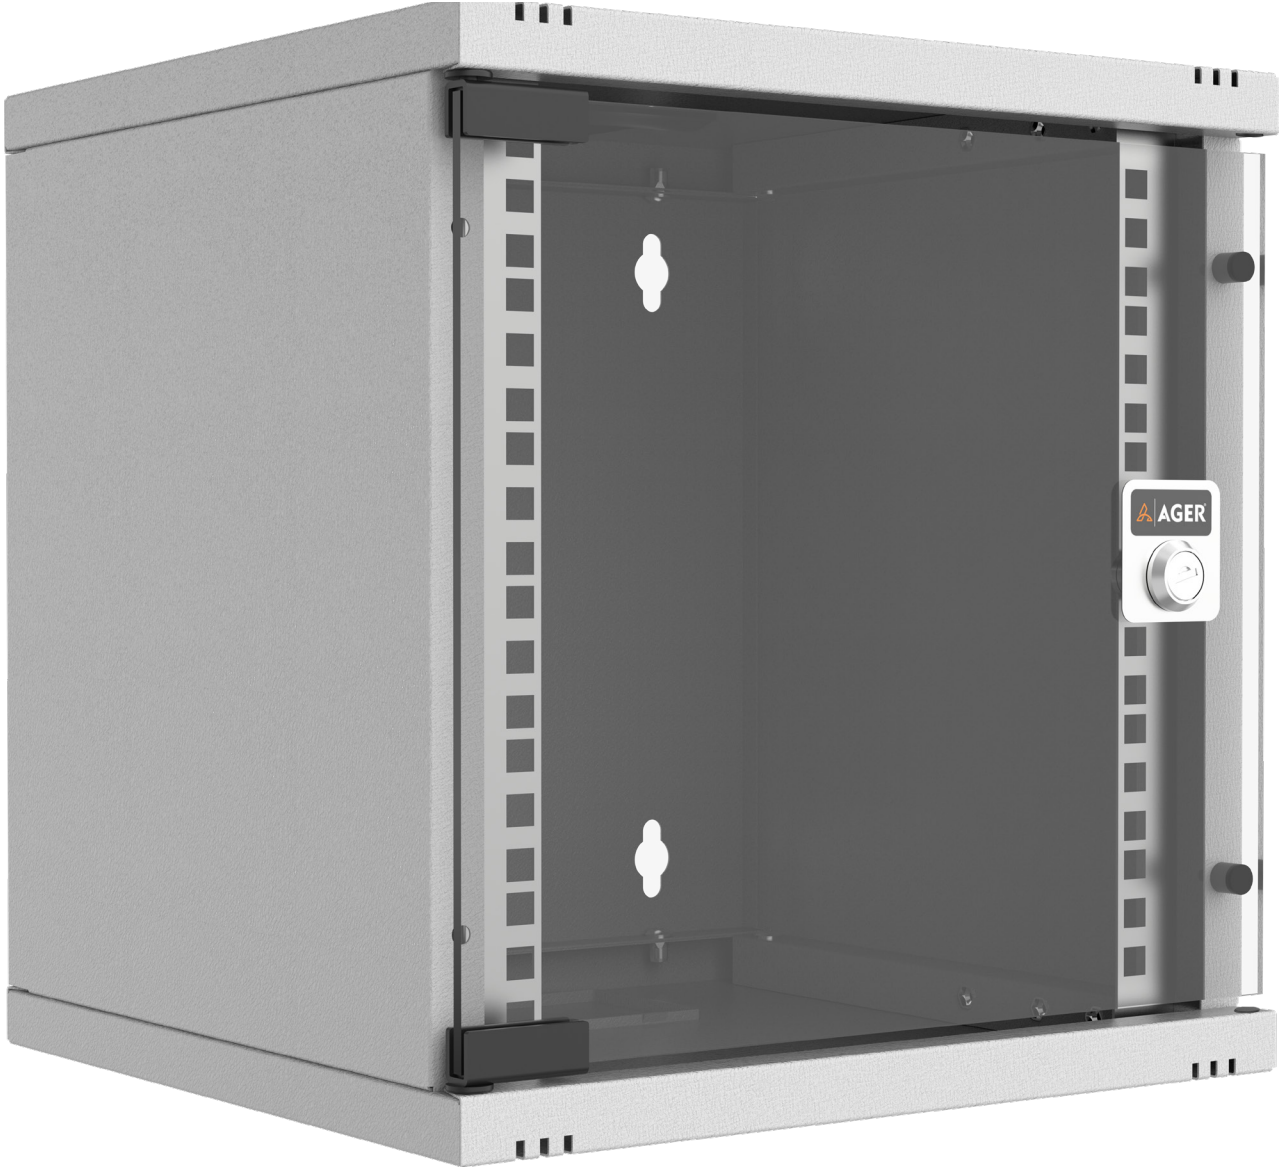

10'' DUVAR TİPİ SOHO A SERİSİ

AGER Soho kabinetleri; sağlam ve sade yapısıyla küçük ölçekli network çözümlerinde kullanılır. Ofisler, okullar, banka şubeleri, hastaneler gibi kullanım alanlarına estetik görünümü ile uyum sağlar.

Renk Seçenekleri

RAL7035 Açık Gri

RAL9005 Siyah

AGER

10'' DUVAR TİPİ **SOHO A** SERİSİ

Estetik

Estetik ve şık tasarımı sayesinde kullanıldığı mekânlara kolay uyum sağlar. Ön cam kapak; 4mm, fûme, temperli ve kırılma direnci yüksek tam boy ve kilitli yapıdadır.

Kullanım Amaçları

Küçük sistemlerin montaj ve tesisatı.
Network kat dağıtımları.
Duvar tipi network kurulum uygulamaları.
Ara dağıtım terminali.

Duvar Montajı

Arka panelin duvara sabitlenmesinden sonra, kabinet; arka panelin üzerine geçirilerek, kabinin duvara sabitleme işlemi tamamlanır.

Kablo Girişleri

Üst ve alt şasede kablo girişleri için birer adet kablo geçiş holü mevcuttur. Üst kablo giriş holünde vidasız geçme tip fırça bulunmaktadır. Alt kablo geçiş holünde PVC kapak bulunmaktadır. Kablo geçiş fırçası ile PVC kapak yer değiştirebilir yapıdadır. Kabloların giriş yapacağı yere kablo geçiş fırçası takılarak toz girişi engellenmektedir.