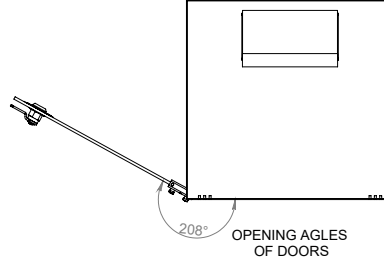

Üst Şase

- 1 adet geçme tip fırça montajlanmış kablo holü barındırır.

Yükleme Kapasitesi

- 30 kg önerilen dengeli yüklemeye

FRONT VIEW

FRONT VIEW
WITHOUT DOOR

SIDE VIEW

REAR VIEW

TOP VIEW

BOTTOM VIEW

OPENING ANGLES
OF DOORS

ISOMETRIC VIEW

10'' Ager SOHO Duvar Tipi Kabineler

Ürün Kodu	Ürün Tanımı	Boy (U)	Genişlik (Çiftaz Dikmeleri arası)	Genişlik (W) (mm)	Derinlik (D) (mm)	Yükseklik (H) (mm)	Ağırlık (Net) (kg)	Ağırlık (Brüt) (kg)
AG-SH04U3030XX-YY	6U 10'' Ager Soho Duvar Tipi Kabinet W=300mm D=300mm	4U	10''	312	300	237	4,5	5
AG-SH06U3030XX-YY	6U 10'' Ager Soho Duvar Tipi Kabinet W=300mm D=300mm	6U	10''	312	300	326	5,5	6
AG-SH07U3030XX-YY	6U 10'' Ager Soho Duvar Tipi Kabinet W=300mm D=300mm	7U	10''	312	300	370	6	6,5
AG-SH09U3030XX-YY	6U 10'' Ager Soho Duvar Tipi Kabinet W=300mm D=300mm	9U	10''	312	300	459	7	7,5
AG-SH012U3030XX-YY	6U 10'' Ager Soho Duvar Tipi Kabinet W=300mm D=300mm	12U	10''	312	300	593	8	8,5