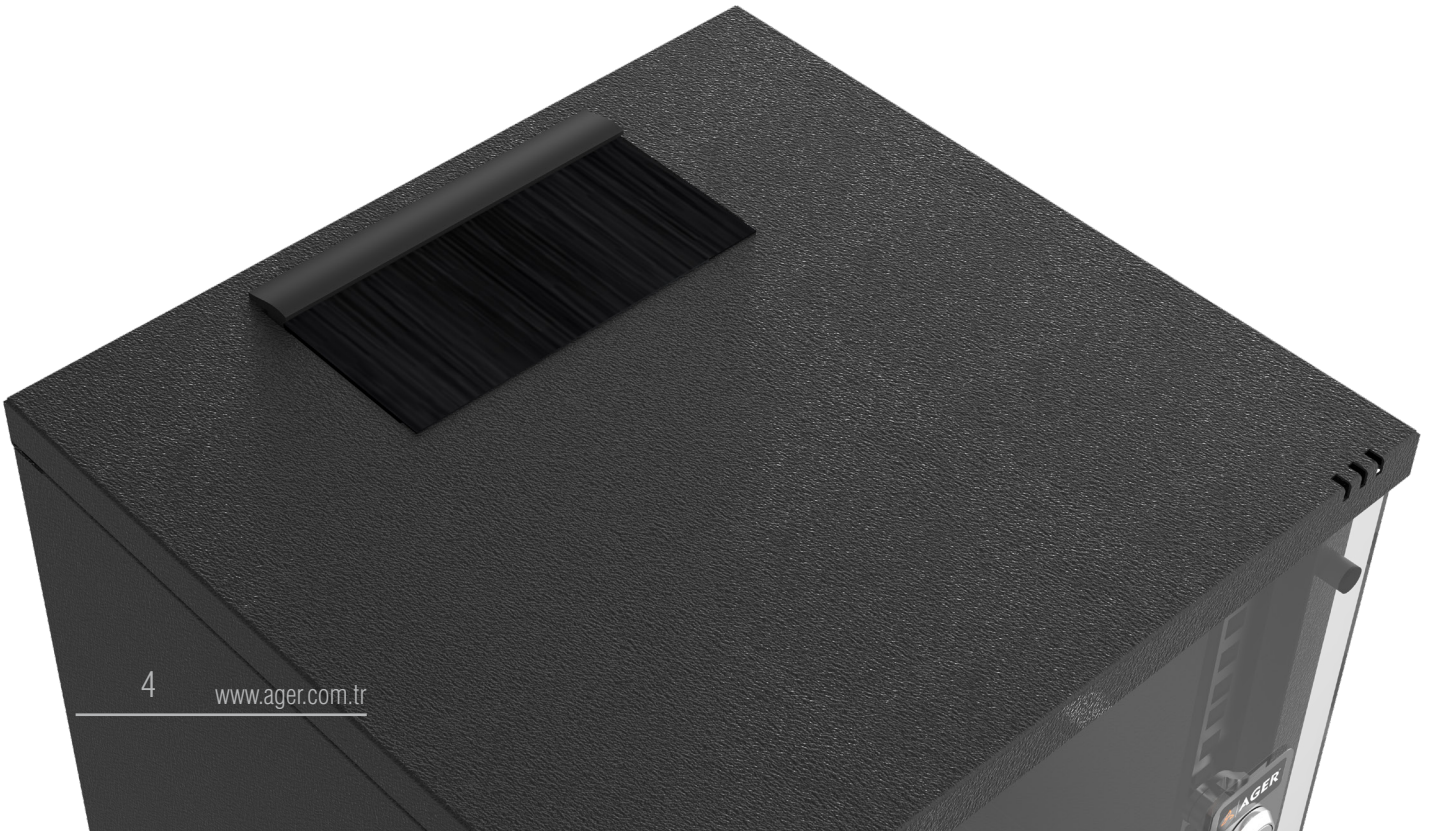

10'' DUVAR TİPİ SOHO A SERİSİ

AGER Soho kabinetleri; sağlam ve sade yapısıyla küçük ölçekli network çözümlerinde kullanılır. Ofisler, okullar, banka şubeleri, hastaneler gibi kullanım alanlarına estetik görünümü ile uyum sağlar.

Renk Seçenekleri

RAL7035 Açık Gri

RAL9005 Siyah

AGER

10'' DUVAR TİPİ **SOHO A** SERİSİ

Estetik

Estetik ve şık tasarımı sayesinde kullanıldığı mekânlara kolay uyum sağlar. Ön cam kapak; 4mm, fûme, temperli ve kırılma direnci yüksek tam boy ve kilitli yapıdadır.

Kullanım Amaçları

Küçük sistemlerin montaj ve tesisatı.
Network kat dağıtımları.
Duvar tipi network kurulum uygulamaları.
Ara dağıtım terminali.

Duvar Montajı

Arka panelin duvara sabitlenmesinden sonra, kabinet; arka panelin üzerine geçirilerek, kabinin duvara sabitleme işlemi tamamlanır.

Kablo Girişleri

Üst ve alt şasede kablo girişleri için birer adet kablo geçiş holü mevcuttur. Üst kablo giriş holünde vidasız geçme tip fırça bulunmaktadır. Alt kablo geçiş holünde PVC kapak bulunmaktadır. Kablo geçiş fırçası ile PVC kapak yer değiştirebilir yapıdadır. Kabloların giriş yapacağı yere kablo geçiş fırçası takılarak toz girişi engellenmektedir.