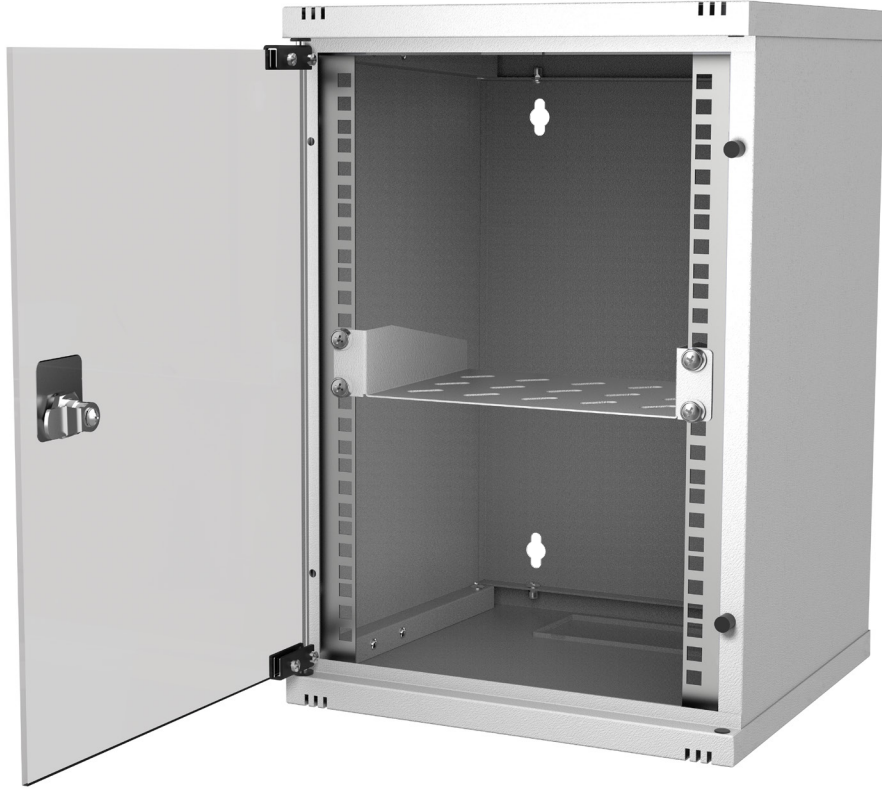

Renk Seçenekleri

RAL7035 Açık Gri

RAL9005 Siyah

AGER

10'' DUVAR TİPİ **SOHO A** SERİSİ

Estetik

Estetik ve şık tasarımı sayesinde kullanıldığı mekânlara kolay uyum sağlar. Ön cam kapak; 4mm, fûme, temperli ve kırılma direnci yüksek tam boy ve kilitli yapıdadır.

Kullanım Amaçları

Küçük sistemlerin montaj ve tesisatı.
Network kat dağıtımları.
Duvar tipi network kurulum uygulamaları.
Ara dağıtım terminali.

Duvar Montajı

Arka panelin duvara sabitlenmesinden sonra, kabinet; arka panelin üzerine geçirilerek, kabinin duvara sabitleme işlemi tamamlanır.

Kablo Girişleri

Üst ve alt şasede kablo girişleri için birer adet kablo geçiş holü mevcuttur. Üst kablo giriş holünde vidasız geçme tip fırça bulunmaktadır. Alt kablo geçiş holünde PVC kapak bulunmaktadır. Kablo geçiş fırçası ile PVC kapak yer değiştirebilir yapıdadır. Kabloların giriş yapacağı yere kablo geçiş fırçası takılarak toz girişi engellenmektedir.

İç Hacim

Switch, Router, Patch Panel, Priz ve benzeri network donanımlarının kabloları için ihtiyaç duyulan tüm iç hacime sahiptir.

Ayarlanabilir Cihaz Dikmeler

Kabinet içerisinde kullanılacak cihazların boyutlarına göre, cihaz montaj dikmeleri; belirli aralıklar boyunca hareket ettirilebilir ve istenilen derinlikte sabitlenebilir, bu sayede kabin iç hacmi en verimli şekilde kullanılır.