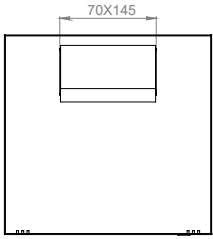

Üst Şase

- 1 adet geçme tip fırça montajlanmış kablo holü barındırır.

Yükleme Kapasitesi

- 30 kg önerilen dengeli yüklemeye

FRONT VIEW

FRONT VIEW
WITHOUT DOOR

SIDE VIEW

REAR VIEW

TOP VIEW

BOTTOM VIEW

OPENING ANGLES
OF DOORS

ISOMETRIC VIEW

10'' Ager SOHO Duvar Tipi Kabineler

Ürün Kodu	Ürün Tanımı	Boy (U)	Genişlik (Çiftaz Dikmeleri arası)	Genişlik (W) (mm)	Derinlik (D) (mm)	Yükseklik (H) (mm)	Ağırlık (Net) (kg)	Ağırlık (Brüt) (kg)
AG-SH04U3030XX-YY	6U 10'' Ager Soho Duvar Tipi Kabinet W=300mm D=300mm	4U	10''	312	300	237	4,5	5
AG-SH06U3030XX-YY	6U 10'' Ager Soho Duvar Tipi Kabinet W=300mm D=300mm	6U	10''	312	300	326	5,5	6
AG-SH07U3030XX-YY	6U 10'' Ager Soho Duvar Tipi Kabinet W=300mm D=300mm	7U	10''	312	300	370	6	6,5
AG-SH09U3030XX-YY	6U 10'' Ager Soho Duvar Tipi Kabinet W=300mm D=300mm	9U	10''	312	300	459	7	7,5
AG-SH012U3030XX-YY	6U 10'' Ager Soho Duvar Tipi Kabinet W=300mm D=300mm	12U	10''	312	300	593	8	8,5