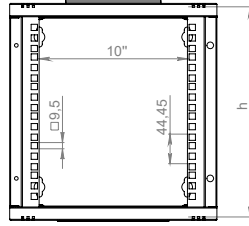

Üst Şase

- 1 adet geçme tip fırça montajlanmış kablo holü barındırır.

Yükleme Kapasitesi

- 30 kg önerilen dengeli yüklemeye

FRONT VIEW

FRONT VIEW
WITHOUT DOOR

SIDE VIEW

REAR VIEW

TOP VIEW

BOTTOM VIEW

OPENING ANGLES
OF DOORS

ISOMETRIC VIEW

10'' Ager SOHO Duvar Tipi Kabineler

Ürün Kodu	Ürün Tanımı	Boy (U)	Genişlik (Çiftaz Dikmeleri arası)	Genişlik (W) (mm)	Derinlik (D) (mm)	Yükseklik (H) (mm)	Ağırlık (Net) (kg)	Ağırlık (Brüt) (kg)
AG-SH04U3030XX-YY	6U 10'' Ager Soho Duvar Tipi Kabinet W=300mm D=300mm	4U	10''	312	300	237	4,5	5
AG-SH06U3030XX-YY	6U 10'' Ager Soho Duvar Tipi Kabinet W=300mm D=300mm	6U	10''	312	300	326	5,5	6
AG-SH07U3030XX-YY	6U 10'' Ager Soho Duvar Tipi Kabinet W=300mm D=300mm	7U	10''	312	300	370	6	6,5
AG-SH09U3030XX-YY	6U 10'' Ager Soho Duvar Tipi Kabinet W=300mm D=300mm	9U	10''	312	300	459	7	7,5
AG-SH012U3030XX-YY	6U 10'' Ager Soho Duvar Tipi Kabinet W=300mm D=300mm	12U	10''	312	300	593	8	8,5