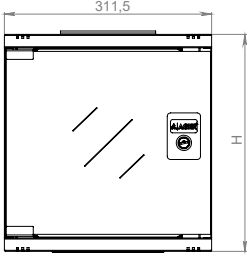

Üst Şase

- 1 adet geçme tip fırça montajlanmış kablo holü barındırır.

Yükleme Kapasitesi

- 30 kg önerilen dengeli yüklemeye

FRONT VIEW

FRONT VIEW
WITHOUT DOOR

SIDE VIEW

REAR VIEW

TOP VIEW

BOTTOM VIEW

OPENING ANGLES
OF DOORS

ISOMETRIC VIEW

10'' Ager SOHO Duvar Tipi Kabineler

Ürün Kodu	Ürün Tanımı	Boy (U)	Genişlik (Çiftaz Dikmeleri arası)	Genişlik (W) (mm)	Derinlik (D) (mm)	Yükseklik (H) (mm)	Ağırlık (Net) (kg)	Ağırlık (Brüt) (kg)
AG-SH04U3030XX-YY	6U 10'' Ager Soho Duvar Tipi Kabinet W=300mm D=300mm	4U	10''	312	300	237	4,5	5
AG-SH06U3030XX-YY	6U 10'' Ager Soho Duvar Tipi Kabinet W=300mm D=300mm	6U	10''	312	300	326	5,5	6
AG-SH07U3030XX-YY	6U 10'' Ager Soho Duvar Tipi Kabinet W=300mm D=300mm	7U	10''	312	300	370	6	6,5
AG-SH09U3030XX-YY	6U 10'' Ager Soho Duvar Tipi Kabinet W=300mm D=300mm	9U	10''	312	300	459	7	7,5
AG-SH012U3030XX-YY	6U 10'' Ager Soho Duvar Tipi Kabinet W=300mm D=300mm	12U	10''	312	300	593	8	8,5