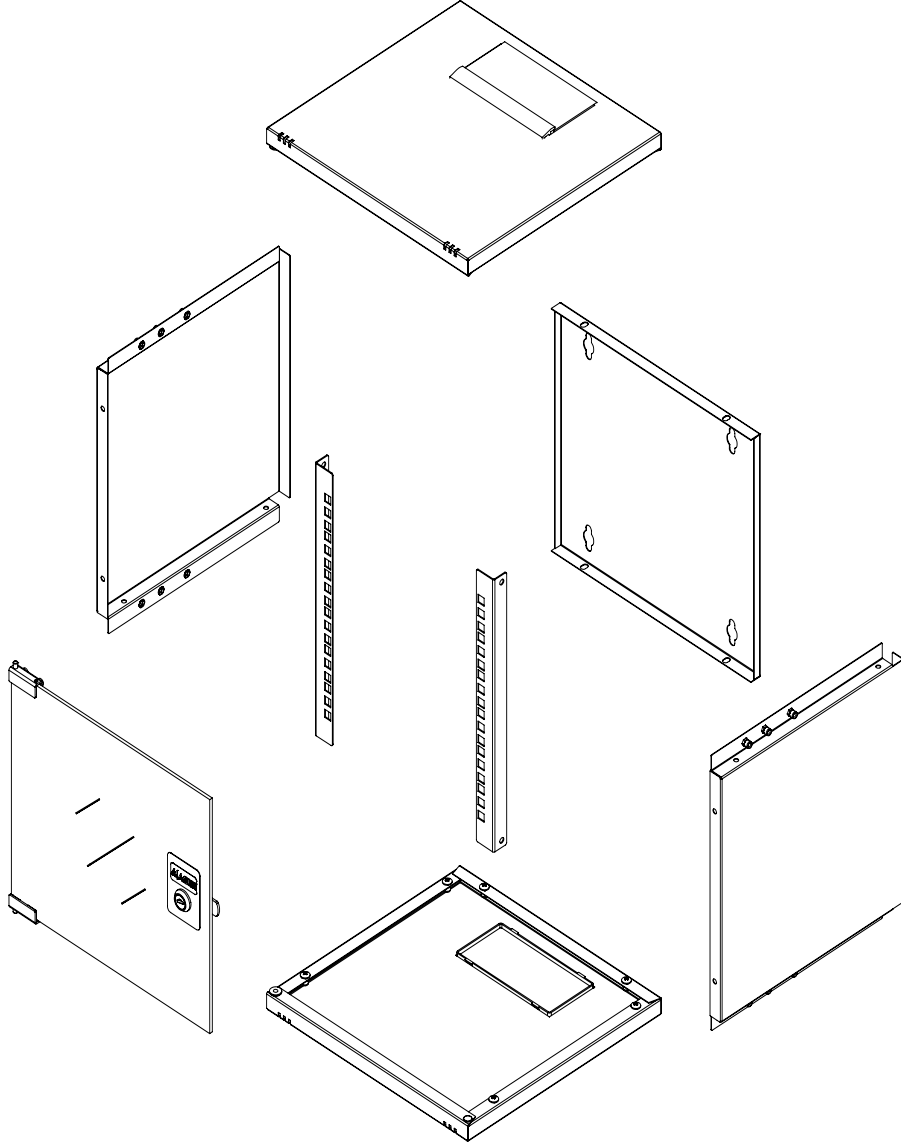

Malzeme

- 0.8 mm DKP

IP Sınıflandırması

- Standart olarak IP20
- Düz metal kapaklar uygulandığında IP40

Renk Seçenekleri

- RAL9005 Siyah
- RAL7035 Beyaz

Kapaklar

- Kapak Seçenekleri vardır.
- Tek Noktadan Kilit Sistemi vardır.
- Kapaklar 120° açılabilir.
- Sağa veya sola açılım sağlanabilir.

Cihaz Dikmeler

- 1.2mm Dx51D galvanize malzeme
- 10'' Cihaz dikmeler; kullanılacak ekipmanın derinliğine göre kabinet boyunca kolayca ayarlanabilir.

Alt Şase

- 1adet PVC kablo giriş kapama plastiği barındırır.

Üst Şase

- 1 adet geçme tip fırça montajlanmış kablo holü barındırır.

Yükleme Kapasitesi

- 30 kg önerilen dengeli yüklemeye