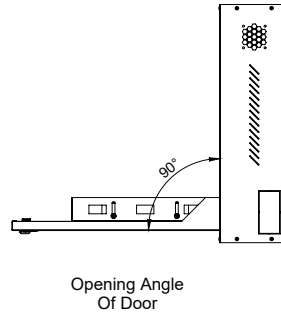

Montaj Panelleri

- 1.5mm DX51D+ZN275 galvanize malzeme
- Montaj panelleri kullanılacak ekipmanın derinliğine göre kabinet boyunca kolayca ayarlanabilir.

Kablo Geçişleri

- kabinet üzerinde 6 geçiş noktası vardır. Üst, alt ve yanlarda bulunmaktadır.

Yükleme Kapasitesi

- 50 kg önerilen dengeli yükleme

**19" DVR Video & Ses Kabinetleri**

Ürün Kodu	Ürün Tanımı	Genişlik (Çihaz Dikmeler Arası)	Genişlik (W) (mm)	Derinlik (D) (mm)	Yükseklik (H) (mm)	Ağırlık (Net) (kg)	Ağırlık (Brüt) (kg)
AG-DVR555816XX-A-M1	AGER 550 x 580 x 160 Montajlı DVR Kabin	450	580	160	550	20	18