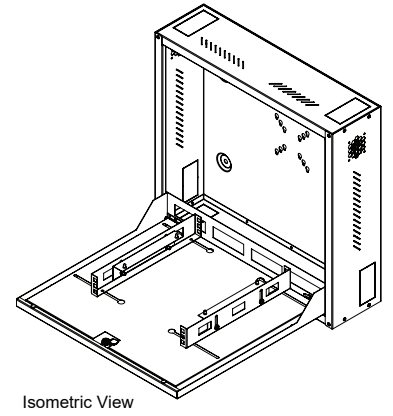

Montaj Panelleri

- 1.5mm DX51D+ZN275 galvanize malzeme
- Montaj panelleri kullanılacak ekipmanın derinliğine göre kabinet boyunca kolayca ayarlanabilir.

Kablo Geçişleri

- kabinet üzerinde 6 geçiş noktası vardır. Üst, alt ve yanlarda bulunmaktadır.

Yükleme Kapasitesi

- 50 kg önerilen dengeli yükleme

**19" DVR Video & Ses Kabinetleri**

Ürün Kodu	Ürün Tanımı	Genişlik (Çihaz Dikmeler Arası)	Genişlik (W) (mm)	Derinlik (D) (mm)	Yükseklik (H) (mm)	Ağırlık (Net) (kg)	Ağırlık (Brüt) (kg)
AG-DVR555816XX-A-M1	AGER 550 x 580 x 160 Montajlı DVR Kabin	450	580	160	550	20	18