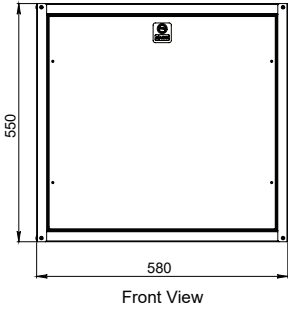

Soğutma

Kabinet ii pasif soğutma saęlayan havanlandırma geiş holleri

Montaj

- 19" DVR cihazı iin kapak ii montaj kabiliyeti
- Cihaz montajı iin ayarlanabilir sabitleme plakaları

Montaj

Monitör baęlantı noktaları;
50x50 - 75x75 - 100x100 olan maksimum 22"e kadar monitör baęlatabilirsiniz.

Montaj Panelleri

- 1.5mm DX51D+ZN275 galvanize malzeme
- Montaj panelleri kullanılacak ekipmanın derinliğine göre kabinet boyunca kolayca ayarlanabilir.

Kablo Geçişleri

- kabinet üzerinde 6 geçiş noktası vardır. Üst, alt ve yanlarda bulunmaktadır.

Yükleme Kapasitesi

- 50 kg önerilen dengeli yükleme

**19" DVR Video & Ses Kabinetleri**

Ürün Kodu	Ürün Tanımı	Genişlik (Çihaz Dikmeler Arası)	Genişlik (W) (mm)	Derinlik (D) (mm)	Yükseklik (H) (mm)	Ağırlık (Net) (kg)	Ağırlık (Brüt) (kg)
AG-DVR555816XX-A-M1	AGER 550 x 580 x 160 Montajlı DVR Kabin	450	580	160	550	20	18