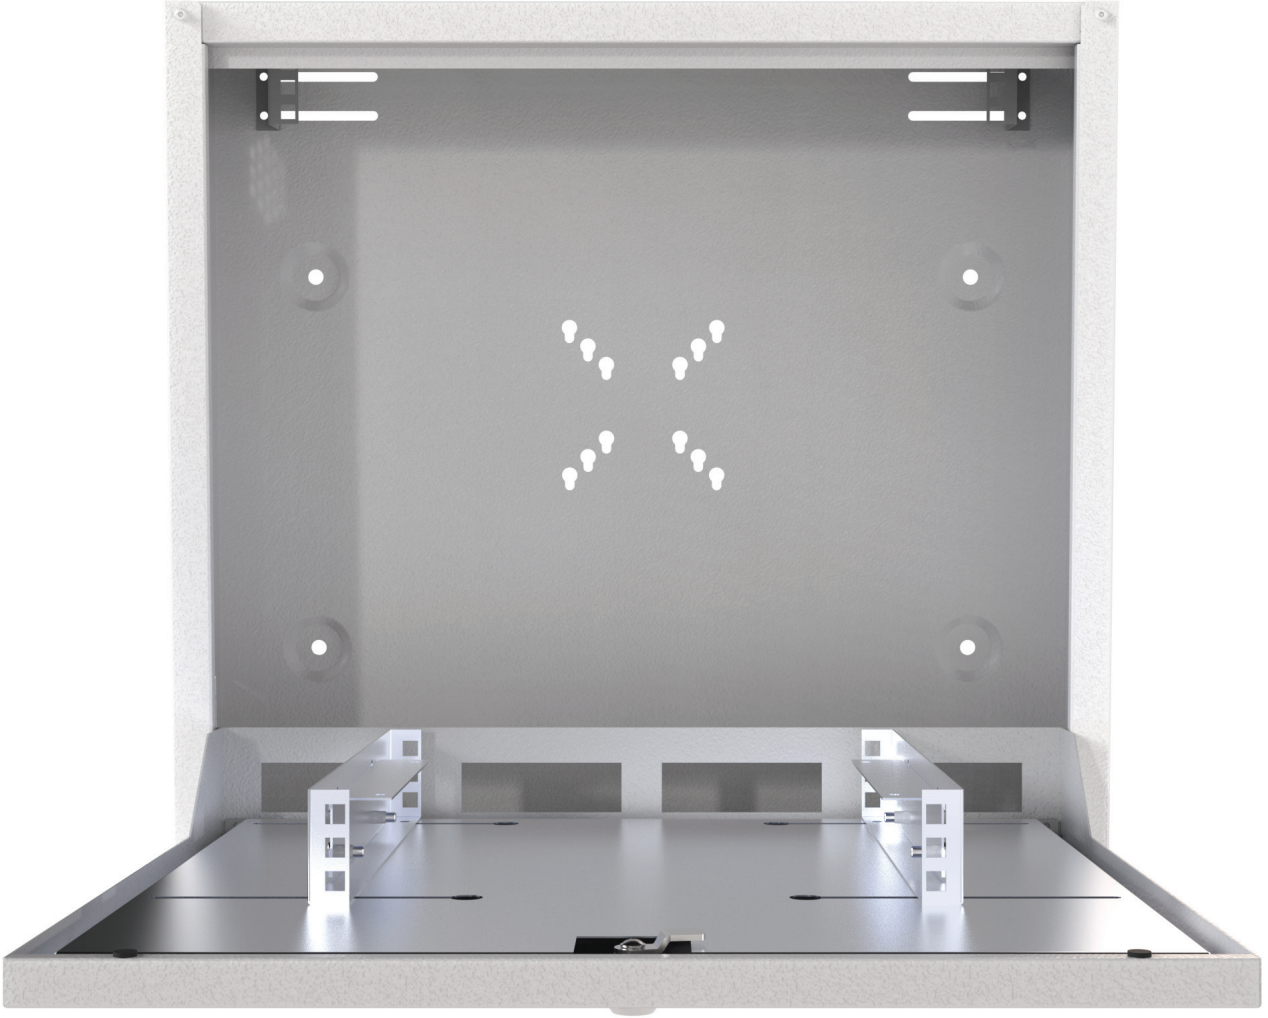

19" DVR

VIDEO & SES KABİNLERİ

RENK SEÇENEKLERİ

● RAL9005

● RAL7035

DVR serisi Video & Ses Kabinetleri; Kamera ve ses sistemleri kurulum ihtiyaçlarını karşılayan kabinetlerdir. İçine konumlandırılacak olası ürünler ağ erişim cihazları; , kablosuz cihazlar(Wireless Modem/ Router), kamera kayıt cihazları(DVR), Telefon bağlantı kutuları (Buat veya Splitter), Hub/Switch, Harici Disk vb. Priz grubu, led monitör ve DVR cihazı şeklindedir. Tek noktadan "O" kilit yapısıyla korunmaktadır. İçerisine 24" monitör montajlanabilir. Gövde üzerinde 6 farklı kablo giriş noktası: üst, alt ve yanlar şeklindedir. Maksimum yükleme kapasitesi 50 kg'dır.

Cihaz Dikme

1U & 2U Ayarlanabilir Cihaz Dikme

Ön Görünüş

Arka Görünüş

AGER

DUVAR TİPİ DVR SERİSİ

Malzeme

- 0.8 mm DKP

IP Sınıflandırması

- Standart olarak IP20

Renk Seçenekleri

- RAL9005 Siyah
- RAL7035 Beyaz

Kapaklar

- Tek Noktadan Kilit Sistemi vardır.
- Kapaklar 90° açılabilir.
- Yukarıdan aşağı şekilde açılım sağlanmaktadır

Montaj Panelleri

- 1.5mm DX51D+ZN275 galvanize malzeme
- Montaj panelleri kullanılacak ekipmanın derinliğine göre kabinet boyunca kolayca ayarlanabilir.

Kablo Geçişleri

- kabinet üzerinde 6 geçiş noktası vardır. Üst, alt ve yanlarda bulunmaktadır.