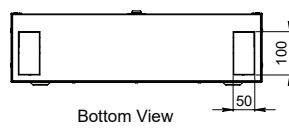

Montaj Panelleri

- 1.5mm DX51D+ZN275 galvanize malzeme
- Montaj panelleri kullanılacak ekipmanın derinliğine göre kabinet boyunca kolayca ayarlanabilir.

Kablo Geçişleri

- kabinet üzerinde 6 geçiş noktası vardır. Üst, alt ve yanlarda bulunmaktadır.

Yükleme Kapasitesi

- 50 kg önerilen dengeli yükleme

**19" DVR Video & Ses Kabinetleri**

Ürün Kodu	Ürün Tanımı	Genişlik (Çihaz Dikmeler Arası)	Genişlik (W) (mm)	Derinlik (D) (mm)	Yükseklik (H) (mm)	Ağırlık (Net) (kg)	Ağırlık (Brüt) (kg)
AG-DVR555816XX-A-M1	AGER 550 x 580 x 160 Montajlı DVR Kabin	450	580	160	550	20	18

XX = Renk Kodu, B1 Beyaz RAL 7035'i, S1 Siyah RAL 9005'i ifade eder, sipariş aşamasında temsilciye bu bilgi aktarılmalıdır.
Lütfen Pinyon Ayak Kullandığınız zaman H değerine 30mm, Tekerlek Grubu için 80mm ekleyiniz.
0000 = Kapak seçenekleri sayfasına bakınız.
YY = M1 montajlı sevk için, D1 ise demonte sevk için kullanılır.