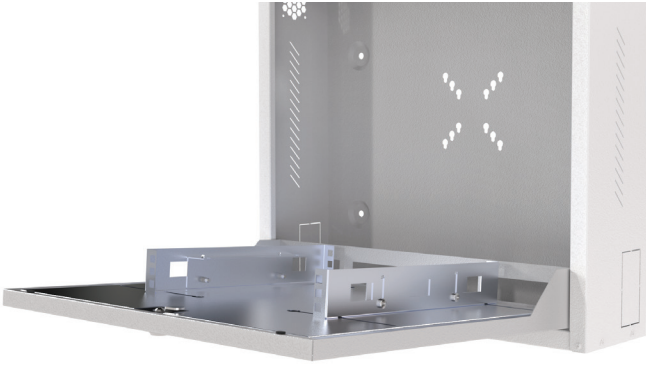

19" DVR

VIDEO & SES KABİNLERİ

RENK SEÇENEKLERİ

● RAL9005

● RAL7035

DVR serisi Video & Ses Kabinetleri; Kamera ve ses sistemleri kurulum ihtiyaçlarını karşılayan kabinetlerdir. İçine konumlandırılacak olası ürünler ağ erişim cihazları; , kablosuz cihazlar(Wireless Modem/ Router), kamera kayıt cihazları(DVR), Telefon bağlantı kutuları (Buat veya Splitter), Hub/Switch, Harici Disk vb. Priz grubu, led monitör ve DVR cihazı şeklindedir. Tek noktadan "O" kilit yapısıyla korunmaktadır. İçerisine 24" monitör montajlanabilir. Gövde üzerinde 6 farklı kablo giriş noktası: üst, alt ve yanlar şeklindedir. Maksimum yükleme kapasitesi 50 kg'dır.

Soğutma

Kabinet ii pasif soğutma saęlayan havanlandırma geiş holleri

Montaj

- 19" DVR cihazı iin kapak ii montaj kabiliyeti
- Cihaz montajı iin ayarlanabilir sabitleme plakaları

Montaj

Monitör baęlantı noktaları;
50x50 - 75x75 - 100x100 olan maksimum 22"e kadar monitör baęlatabilirsiniz.

Yükleme Kapasitesi

Maksimum yüklemeye kapasitesi 50 kg.

DVR Kabinete Montajlanabilir Cihazlar

kablosuz cihazlar(Wireless Modem/ Router), kamera kayıt cihazları(DVR), Telefon baęlantı kutuları (Buat veya Splitter), Hub/Switch, Harici Disk vb. Priz grubu, led monitör ve DVR cihazı montajlanabilir.

Cihaz Dikme

1U & 2U Ayarlanabilir Cihaz Dikme

Ön Görünüş

Arka Görünüş

AGER

DUVAR TİPİ DVR SERİSİ

Malzeme

- 0.8 mm DKP