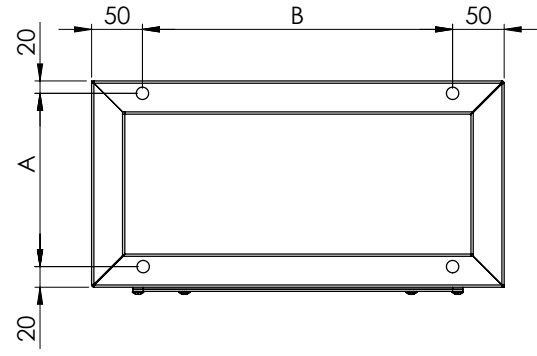

H= 400 mm

H= 600 mm

H= 800 mm

DP-OPS6080-A	Pano Yüksekliği		Panel Konfigürasyonu	
	Genişlik	Yükseklik	Otomat Kapasitesi(Adet)	Panel tipi (W:Otomat Tipi /K:Boş Panel)
DP-OPS3040-A	300	400	2X10	2 Adet W(150mm) + 1 Adet K(100mm)
DP-OPS3040-A	300	400	1X10	1 Adet W(200mm) + 1Adet K(200mm)
DP-OPS3040-A	300	400	2X10	2 Adet W(200mm)
DP-OPS4060-A	400	600	4X16	4 Adet W(150mm)
DP-OPS4060-A	400	600	3X16	3 Adet W(150mm) + 1 Adet K(150mm)
DP-OPS4060-A	400	600	2X16	2 Adet W(200mm) + 1 Adet K(200mm)
DP-OPS6080-A	600	800	4X27	4 Adet W(150mm) + 1 Adet K(200mm)
DP-OPS6080-A	600	800	4X27	4 Adet W(200mm)
DP-OPS6080-A	600	800	3X27	3 Adet W(200mm) + 1 Adet K(200mm)

Katalog Kodu	Pano Ölçüleri		
	Genişlik (mm)	Yükseklik (mm)	Derinlik (mm)
AA-VDI12U19-A	600	800	250
AA-VDI16U19-A	600 600	800 800	250 300
AA-VDI16U19-B	800	800	300

Katalog Kodu	Pano Ölçüleri			Baza Ölçüleri			Pano Alt Yüzey Delme Ölçüleri		Kadie (beton) delme ölçüleri	
	Genişlik (mm)	Yükseklik (mm)	Derinlik (mm)	Genişlik (F) (mm)	Yükseklik (E) (mm)	Derinlik (G) (mm)	Genişlik (D) (mm)	Derinlik (C) (mm)	Genişlik (B) (mm)	Derinlik (A) (mm)
DP-BAZ-602530	600	800	300	600	250	300	580	175	500	240
	600	1000	300	600	250	300	580	175	500	240
	600	1200	300	600	250	300	580	175	500	240
DP-BAZ802530	800	800	300	800	250	300	580	175	500	240
	800	1000	300	800	250	300	580	175	500	240
	800	1200	300	800	250	300	580	175	500	240