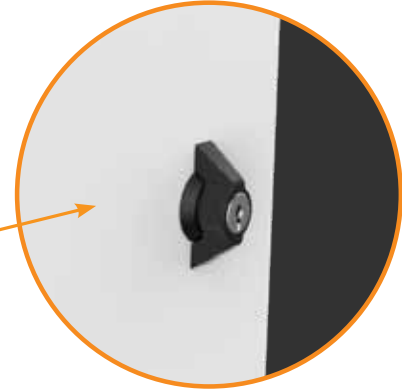

AGER[®]
RACK CABINET

DUVAR TIPI
PANO KATALOĀU

Otomasyon / Elektrik Panoları elektrik dağıtım, otomasyon, kumanda kontrol amaçlı olarak iç ve dış ortam uygulamalarında kullanılır. Duvar ya da direk montajı gerçekleştirilebilir. Aksesuarlar ile 19” uygulamalarda kullanılabilir.

Renk seçenekleri

RAL 7035 AÇIK GRİ

kilit Sistemi

Duvar Montaj Aparatı

Taban Sacı

Polüteran Dökme Conta

- Yüksek mukavemet için yekpare kaynaklı metal gövde.
- Kenar bükümleri ile kapak contasına tam uyumluluk.
- Dar yan bükümler ile iç montaj için daha fazla alan imkanı.
- Taban sacı kolay bir şekilde, pano içine montajlanır. Pano içinden dışına çıkarılabilir.
- IP66 seviyesinde toz ve suya karşı koruma sağlar. (IEC EN60529)
- Dış darbelere karşı IK10 dayanım sağlar. (IEC EN62262)
- 1000 saat tuz testi dayanımına uygun, Poliüretan bazlı RAL 7035 pütürlü dış ortam boyası ile 70-90 mikron kalınlığında boyanır.
- Kimyasallara karşı yüksek dayanım özelliği.
- Kapak üzerinde kabin boyuna oranlı tek/çift kilitler bulunmaktadır ve kapak açılış yönü değiştirilebilir.
- Zamak menteşeler yüksek korozyon dayanımına sahiptir.
- Kapak üzerinde sızdırmazlık için Polüretan dökme conta.
- Mesan marka yüksek kaliteli kilitler.
- Alt tarafta contalı kapak ile muhafaza edilmiş kablo girişi.
- Sağlam montaj braketleri.