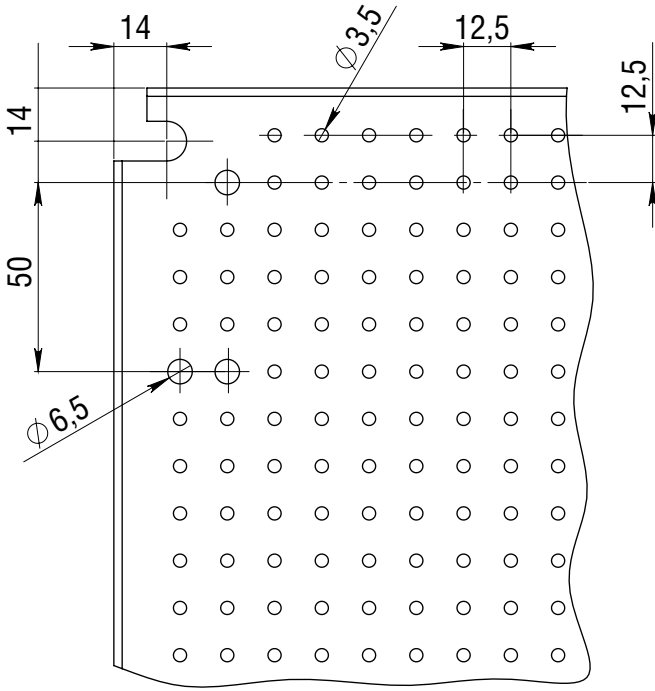

Ürün Kodu	Pano Ölçüleri		Montaj Braketi Delik Merkez Ölçüleri					
	Genişlik (mm)	Yükseklik (mm)	D (mm)	E (mm)	F (mm)	J (mm)	K (mm)	L (mm)
AG-DP203015XX-D-A-M1	200	300	150	250	243	343	273	373
AG-DP303015XX-D-A-M1	300	300	250	250	343	343	373	373
AG-DP304015XX-D-A-M1	300	400	250	350	343	443	373	473
AG-DP405015XX-D-A-M1	400	500	350	450	443	543	473	573
AG-DP303020XX-D-A-M1	300	300	250	250	343	343	373	373
AG-DP304020XX-D-A-M1	300	400	250	350	343	443	373	373
AG-DP403020XX-D-A-M1	400	300	350	250	443	343	473	373
AG-DP404020XX-D-A-M1	400	400	350	350	443	443	473	473
AG-DP405020XX-D-A-M1	400	500	350	450	443	543	473	573
AG-DP406020XX-D-A-M1	400	600	350	550	443	643	473	673
AG-DP506020XX-D-A-M1	500	600	450	550	543	643	573	673
AG-DP507020XX-D-A-M1	500	700	450	650	543	743	573	773
AG-DP608020XX-D-A-M1	600	800	550	750	643	843	673	873
AG-DP6010020XX-D-A-M1	600	1000	550	950	643	1043	673	1073
AG-DP6012020XX-D-A-M1	600	1200	550	1150	643	1243	673	1273
AG-DP405025XX-D-A-M1	400	500	350	450	443	543	473	573
AG-DP406025XX-D-A-M1	400	600	350	550	443	643	473	673
AG-DP505025XX-D-A-M1	500	500	450	450	543	543	573	573
AG-DP506025XX-D-A-M1	500	600	450	550	543	643	573	673
AG-DP507025XX-D-A-M1	500	700	450	650	543	743	573	773
AG-DP604025XX-D-A-M1	600	400	550	350	643	443	673	473
AG-DP606025XX-D-A-M1	600	600	550	550	643	643	673	673
AG-DP608025XX-D-A-M1	600	800	550	750	643	843	673	873
AG-DP6010025XX-D-A-M1	600	1000	550	950	643	1043	673	1073
AG-DP6012025XX-D-A-M1	600	1200	550	1150	643	1243	673	1273
AG-DP8010025XX-D-A-M1	800	1000	750	950	843	1043	873	1073
AG-DP608030XX-D-A-M1	600	800	550	750	643	843	673	873
AG-DP6010030XX-D-A-M1	600	1000	550	950	643	1043	673	1073
AG-DP6012030XX-D-A-M1	600	1200	550	1150	643	1243	673	1273
AG-DP808030XX-D-A-M1	800	800	750	750	843	843	873	873
AG-DP8010030XX-D-A-M1	800	1000	750	950	843	1043	873	1073
AG-DP8012030XX-D-A-M1	800	1200	750	1150	843	1243	873	1273