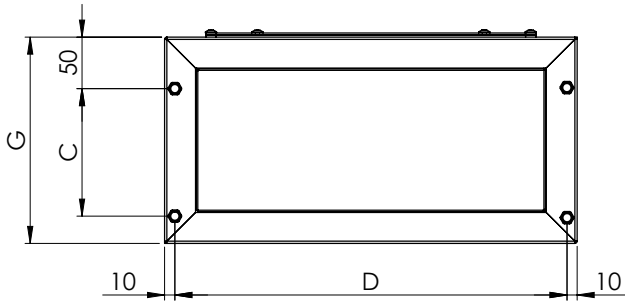

H= 400 mm

H= 600 mm

H= 800 mm

DP-OPS6080-A	Pano Yüksekliği		Panel Konfigürasyonu	
	Genişlik	Yükseklik	Otomat Kapasitesi(Adet)	Panel tipi (W:Otomat Tipi /K:Boş Panel)
DP-OPS3040-A	300	400	2X10	2 Adet W(150mm) + 1 Adet K(100mm)
DP-OPS3040-A	300	400	1X10	1 Adet W(200mm) + 1Adet K(200mm)
DP-OPS3040-A	300	400	2X10	2 Adet W(200mm)
DP-OPS4060-A	400	600	4X16	4 Adet W(150mm)
DP-OPS4060-A	400	600	3X16	3 Adet W(150mm) + 1 Adet K(150mm)
DP-OPS4060-A	400	600	2X16	2 Adet W(200mm) + 1 Adet K(200mm)
DP-OPS6080-A	600	800	4X27	4 Adet W(150mm) + 1 Adet K(200mm)
DP-OPS6080-A	600	800	4X27	4 Adet W(200mm)
DP-OPS6080-A	600	800	3X27	3 Adet W(200mm) + 1 Adet K(200mm)

Katalog Kodu	Pano Ölçüleri		
	Genişlik (mm)	Yükseklik (mm)	Derinlik (mm)
AA-VDI12U19-A	600	800	250
AA-VDI16U19-A	600 600	800 800	250 300
AA-VDI16U19-B	800	800	300

Katalog Kodu	Pano Ölçüleri			Baza Ölçüleri			Pano Alt Yüzey Delme Ölçüleri		Kadie (beton) delme ölçüleri	
	Genişlik (mm)	Yükseklik (mm)	Derinlik (mm)	Genişlik (F) (mm)	Yükseklik (E) (mm)	Derinlik (G) (mm)	Genişlik (D) (mm)	Derinlik (C) (mm)	Genişlik (B) (mm)	Derinlik (A) (mm)
DP-BAZ-602530	600	800	300	600	250	300	580	175	500	240
	600	1000	300	600	250	300	580	175	500	240
	600	1200	300	600	250	300	580	175	500	240
DP-BAZ802530	800	800	300	800	250	300	580	175	500	240
	800	1000	300	800	250	300	580	175	500	240
	800	1200	300	800	250	300	580	175	500	240