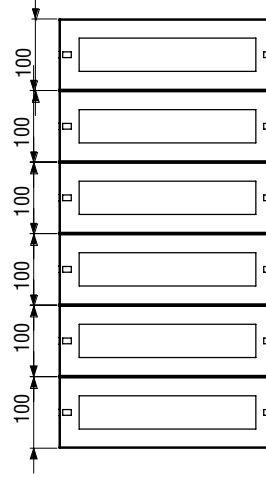

H= 400 mm

H= 600 mm

H= 800 mm

DP-OPS6080-A	Pano Yüksekliği		Panel Konfigürasyonu	
	Genişlik	Yükseklik	Otomat Kapasitesi(Adet)	Panel tipi (W:Otomat Tipi /K:Boş Panel)
DP-OPS3040-A	300	400	2X10	2 Adet W(150mm) + 1 Adet K(100mm)
DP-OPS3040-A	300	400	1X10	1 Adet W(200mm) + 1Adet K(200mm)
DP-OPS3040-A	300	400	2X10	2 Adet W(200mm)
DP-OPS4060-A	400	600	4X16	4 Adet W(150mm)
DP-OPS4060-A	400	600	3X16	3 Adet W(150mm) + 1 Adet K(150mm)
DP-OPS4060-A	400	600	2X16	2 Adet W(200mm) + 1 Adet K(200mm)
DP-OPS6080-A	600	800	4X27	4 Adet W(150mm) + 1 Adet K(200mm)
DP-OPS6080-A	600	800	4X27	4 Adet W(200mm)
DP-OPS6080-A	600	800	3X27	3 Adet W(200mm) + 1 Adet K(200mm)

Katalog Kodu	Pano Ölçüleri		
	Genişlik (mm)	Yükseklik (mm)	Derinlik (mm)
AA-VDI12U19-A	600	800	250
AA-VDI16U19-A	600 600	800 800	250 300
AA-VDI16U19-B	800	800	300

Katalog Kodu	Pano Ölçüleri			Baza Ölçüleri			Pano Alt Yüzey Delme Ölçüleri		Kadie (beton) delme ölçüleri	
	Genişlik (mm)	Yükseklik (mm)	Derinlik (mm)	Genişlik (F) (mm)	Yükseklik (E) (mm)	Derinlik (G) (mm)	Genişlik (D) (mm)	Derinlik (C) (mm)	Genişlik (B) (mm)	Derinlik (A) (mm)
DP-BAZ-602530	600	800	300	600	250	300	580	175	500	240
	600	1000	300	600	250	300	580	175	500	240
	600	1200	300	600	250	300	580	175	500	240
DP-BAZ802530	800	800	300	800	250	300	580	175	500	240
	800	1000	300	800	250	300	580	175	500	240
	800	1200	300	800	250	300	580	175	500	240