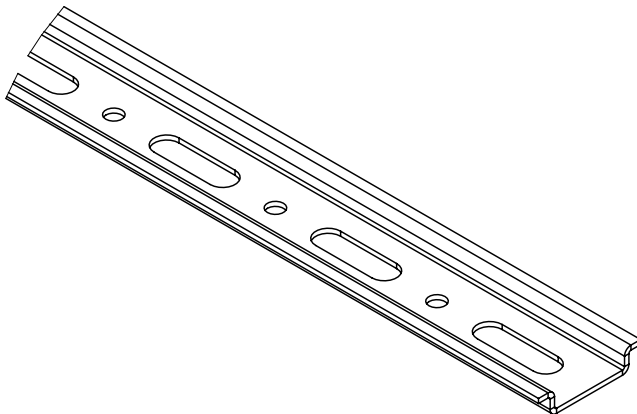

Katalog Kodu	Pano Yüksekliği (mm)	Ray Geniřlięi (mm)
DP-DKMP30-A	300	250
DP-DKMP40-A	400	350
DP-DKMP50-A	500	450
DP-DKMP60-A	600	550
DP-DKMP70-A	700	650
DP-DKMP80-A	800	750
DP-DKMP100-A	1000	950
DP-DKMP120-A	1200	1150