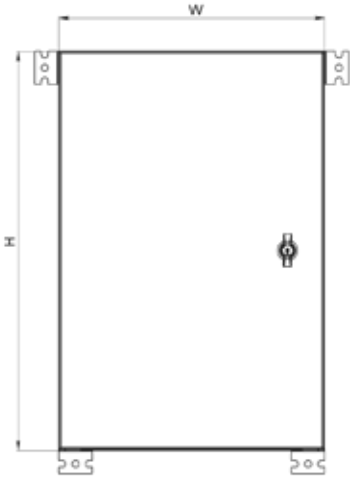

kg

Maksimum taşıma kapasitesi 80 kg

Ön Görünüş

Yan Görünüş

Arka Görünüş

Alt Görünüş

Üst Görünüş

İzometrik Görünüş

Ürün Kodu	Pano Ölçüleri		W (mm)	H (mm)
	Genişlik (mm)	Yükseklik (mm)		
DP-TBS2030-A	200	300	135	237,5
DP-TBS3030-A	300	300	235	237,5
DP-TBS3040-A	300	400	237	337,5
DP-TBS4030-A	400	300	335	237,5
DP-TBS4040-A	400	400	335	337,5
DP-TBS4050-A	400	500	335	437,5
DP-TBS4060-A	400	600	335	537,5
DP-TBS5050-A	500	500	435	437,5
DP-TBS5060-A	500	600	435	537,5
DP-TBS5070-A	500	700	435	637,5
DP-TBS6040-A	600	400	535	337,5
DP-TBS6060-A	600	600	535	537,5
DP-TBS6080-A	600	800	535	737,5
DP-TBS60100-A	600	1000	535	937,5
DP-TBS60120-A	600	1200	535	1137,5
DP-TBS8080-A	800	800	735	737,5
DP-TBS80100-A	800	1000	735	937,5
DP-TBS80120-A	800	1200	735	1137,5

Katalog Kodu	Pano Ölçüleri		
	Genişlik (mm)	Yükseklik (mm)	Derinlik (mm)
AA-VDI12U19-A	600	800	250
AA-VDI16U19-A	600 600	800 800	250 300
AA-VDI16U19-B	800	800	300

Katalog Kodu	Pano Ölçüleri			Baza Ölçüleri			Pano Alt Yüzey Delme Ölçüleri		Kadie (beton) delme ölçüleri	
	Genişlik (mm)	Yükseklik (mm)	Derinlik (mm)	Genişlik (F) (mm)	Yükseklik (E) (mm)	Derinlik (G) (mm)	Genişlik (D) (mm)	Derinlik (C) (mm)	Genişlik (B) (mm)	Derinlik (A) (mm)
DP-BAZ-602530	600	800	300	600	250	300	580	175	500	240
	600	1000	300	600	250	300	580	175	500	240
	600	1200	300	600	250	300	580	175	500	240
DP-BAZ802530	800	800	300	800	250	300	580	175	500	240
	800	1000	300	800	250	300	580	175	500	240
	800	1200	300	800	250	300	580	175	500	240