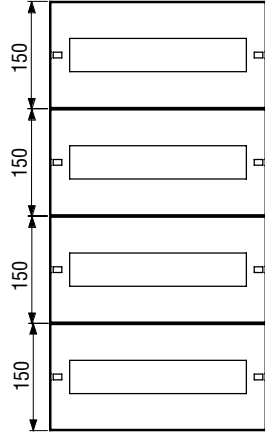

H= 400 mm

H= 600 mm

H= 800 mm

DP-OPS6080-A	Pano Yüksekliği		Panel Konfigürasyonu	
	Genişlik	Yükseklik	Otomat Kapasitesi(Adet)	Panel tipi (W:Otomat Tipi /K:Boş Panel)
DP-OPS3040-A	300	400	2X10	2 Adet W(150mm) + 1 Adet K(100mm)
DP-OPS3040-A	300	400	1X10	1 Adet W(200mm) + 1Adet K(200mm)
DP-OPS3040-A	300	400	2X10	2 Adet W(200mm)
DP-OPS4060-A	400	600	4X16	4 Adet W(150mm)
DP-OPS4060-A	400	600	3X16	3 Adet W(150mm) + 1 Adet K(150mm)
DP-OPS4060-A	400	600	2X16	2 Adet W(200mm) + 1 Adet K(200mm)
DP-OPS6080-A	600	800	4X27	4 Adet W(150mm) + 1 Adet K(200mm)
DP-OPS6080-A	600	800	4X27	4 Adet W(200mm)
DP-OPS6080-A	600	800	3X27	3 Adet W(200mm) + 1 Adet K(200mm)

Katalog Kodu	Pano Ölçüleri		
	Genişlik (mm)	Yükseklik (mm)	Derinlik (mm)
AA-VDI12U19-A	600	800	250
AA-VDI16U19-A	600 600	800 800	250 300
AA-VDI16U19-B	800	800	300

Katalog Kodu	Pano Ölçüleri			Baza Ölçüleri			Pano Alt Yüzey Delme Ölçüleri		Kadie (beton) delme ölçüleri	
	Genişlik (mm)	Yükseklik (mm)	Derinlik (mm)	Genişlik (F) (mm)	Yükseklik (E) (mm)	Derinlik (G) (mm)	Genişlik (D) (mm)	Derinlik (C) (mm)	Genişlik (B) (mm)	Derinlik (A) (mm)
DP-BAZ-602530	600	800	300	600	250	300	580	175	500	240
	600	1000	300	600	250	300	580	175	500	240
	600	1200	300	600	250	300	580	175	500	240
DP-BAZ802530	800	800	300	800	250	300	580	175	500	240
	800	1000	300	800	250	300	580	175	500	240
	800	1200	300	800	250	300	580	175	500	240