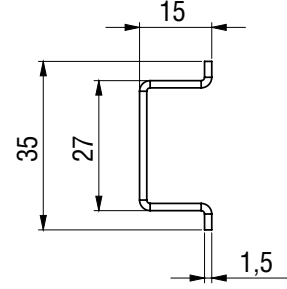

Katalog Kodu	Pano Yüksekliği (mm)	Ray Yüksekliği (mm)	Ray Geniřlięi (mm)
DP-OTR75250-A	300	7.5	250
DP-OTR75350-A	400	7.5	350
DP-OTR75450-A	500	7.5	450
DP-OTR75550-A	600	7.5	550
DP-OTR75650-A	700	7.5	650
DP-OTR75750-A	800	7.5	750

Katalog Kodu	Pano Yüksekliği (mm)	Ray Yüksekliği (mm)	Ray Geniřlięi (mm)
DP-OTR15250-A	300	15	250
DP-OTR15350-A	400	15	350
DP-OTR15450-A	500	15	450
DP-OTR15550-A	600	15	550
DP-OTR15650-A	700	15	650
DP-OTR15750-A	800	15	750