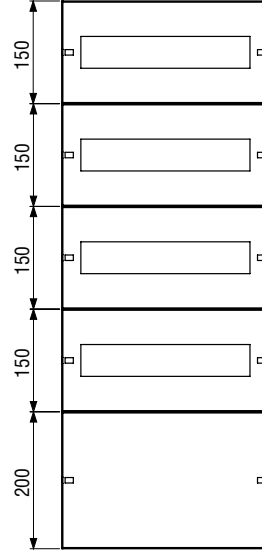

DP-OPS6080-A	Pano Yüksekliği		Panel Konfigürasyonu	
	Genişlik	Yükseklik	Otomat Kapasitesi(Adet)	Panel tipi (W:Otomat Tipi /K:Boş Panel)
DP-OPS3040-A	300	400	2X10	2 Adet W(150mm) + 1 Adet K(100mm)
DP-OPS3040-A	300	400	1X10	1 Adet W(200mm) + 1Adet K(200mm)
DP-OPS3040-A	300	400	2X10	2 Adet W(200mm)
DP-OPS4060-A	400	600	4X16	4 Adet W(150mm)
DP-OPS4060-A	400	600	3X16	3 Adet W(150mm) + 1 Adet K(150mm)
DP-OPS4060-A	400	600	2X16	2 Adet W(200mm) + 1 Adet K(200mm)
DP-OPS6080-A	600	800	4X27	4 Adet W(150mm) + 1 Adet K(200mm)
DP-OPS6080-A	600	800	4X27	4 Adet W(200mm)
DP-OPS6080-A	600	800	3X27	3 Adet W(200mm) + 1 Adet K(200mm)