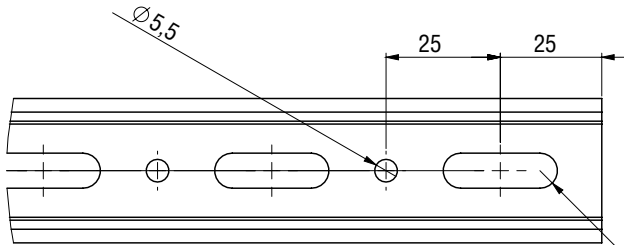

10T5 30x30
8X30 SLOT