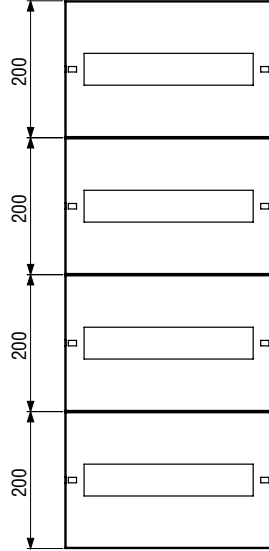

H= 400 mm

H= 600 mm

H= 800 mm

DP-OPS6080-A	Pano Yüksekliği		Panel Konfigürasyonu	
	Genişlik	Yükseklik	Otomat Kapasitesi(Adet)	Panel tipi (W:Otomat Tipi /K:Boş Panel)
DP-OPS3040-A	300	400	2X10	2 Adet W(150mm) + 1 Adet K(100mm)
DP-OPS3040-A	300	400	1X10	1 Adet W(200mm) + 1Adet K(200mm)
DP-OPS3040-A	300	400	2X10	2 Adet W(200mm)
DP-OPS4060-A	400	600	4X16	4 Adet W(150mm)
DP-OPS4060-A	400	600	3X16	3 Adet W(150mm) + 1 Adet K(150mm)
DP-OPS4060-A	400	600	2X16	2 Adet W(200mm) + 1 Adet K(200mm)
DP-OPS6080-A	600	800	4X27	4 Adet W(150mm) + 1 Adet K(200mm)
DP-OPS6080-A	600	800	4X27	4 Adet W(200mm)
DP-OPS6080-A	600	800	3X27	3 Adet W(200mm) + 1 Adet K(200mm)

Katalog Kodu	Pano Ölçüleri		
	Genişlik (mm)	Yükseklik (mm)	Derinlik (mm)
AA-VDI12U19-A	600	800	250
AA-VDI16U19-A	600 600	800 800	250 300
AA-VDI16U19-B	800	800	300

Katalog Kodu	Pano Ölçüleri			Baza Ölçüleri			Pano Alt Yüzey Delme Ölçüleri		Kadie (beton) delme ölçüleri	
	Genişlik (mm)	Yükseklik (mm)	Derinlik (mm)	Genişlik (F) (mm)	Yükseklik (E) (mm)	Derinlik (G) (mm)	Genişlik (D) (mm)	Derinlik (C) (mm)	Genişlik (B) (mm)	Derinlik (A) (mm)
DP-BAZ-602530	600	800	300	600	250	300	580	175	500	240
	600	1000	300	600	250	300	580	175	500	240
	600	1200	300	600	250	300	580	175	500	240
DP-BAZ802530	800	800	300	800	250	300	580	175	500	240
	800	1000	300	800	250	300	580	175	500	240
	800	1200	300	800	250	300	580	175	500	240