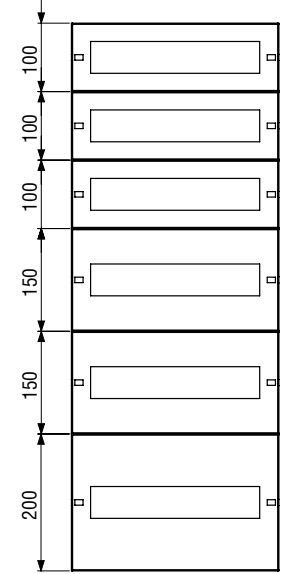

H= 400 mm

H= 600 mm

H= 800 mm

DP-OPS6080-A	Pano Yüksekliği		Panel Konfigürasyonu	
	Genişlik	Yükseklik	Otomat Kapasitesi(Adet)	Panel tipi (W:Otomat Tipi /K:Boş Panel)
DP-OPS3040-A	300	400	2X10	2 Adet W(150mm) + 1 Adet K(100mm)
DP-OPS3040-A	300	400	1X10	1 Adet W(200mm) + 1Adet K(200mm)
DP-OPS3040-A	300	400	2X10	2 Adet W(200mm)
DP-OPS4060-A	400	600	4X16	4 Adet W(150mm)
DP-OPS4060-A	400	600	3X16	3 Adet W(150mm) + 1 Adet K(150mm)
DP-OPS4060-A	400	600	2X16	2 Adet W(200mm) + 1 Adet K(200mm)
DP-OPS6080-A	600	800	4X27	4 Adet W(150mm) + 1 Adet K(200mm)
DP-OPS6080-A	600	800	4X27	4 Adet W(200mm)
DP-OPS6080-A	600	800	3X27	3 Adet W(200mm) + 1 Adet K(200mm)

Katalog Kodu	Pano Ölçüleri		
	Genişlik (mm)	Yükseklik (mm)	Derinlik (mm)
AA-VDI12U19-A	600	800	250
AA-VDI16U19-A	600 600	800 800	250 300
AA-VDI16U19-B	800	800	300

Katalog Kodu	Pano Ölçüleri			Baza Ölçüleri			Pano Alt Yüzey Delme Ölçüleri		Kadie (beton) delme ölçüleri	
	Genişlik (mm)	Yükseklik (mm)	Derinlik (mm)	Genişlik (F) (mm)	Yükseklik (E) (mm)	Derinlik (G) (mm)	Genişlik (D) (mm)	Derinlik (C) (mm)	Genişlik (B) (mm)	Derinlik (A) (mm)
DP-BAZ-602530	600	800	300	600	250	300	580	175	500	240
	600	1000	300	600	250	300	580	175	500	240
	600	1200	300	600	250	300	580	175	500	240
DP-BAZ802530	800	800	300	800	250	300	580	175	500	240
	800	1000	300	800	250	300	580	175	500	240
	800	1200	300	800	250	300	580	175	500	240