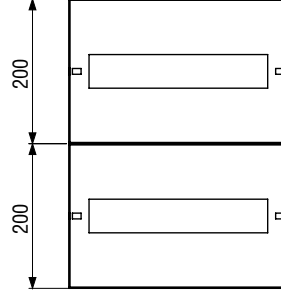

H= 400 mm

H= 600 mm