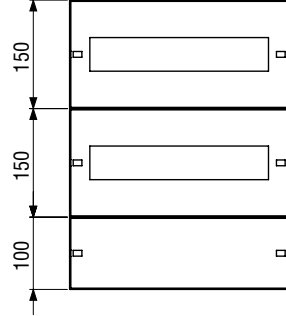

H= 400 mm

H= 600 mm