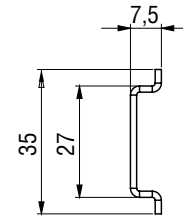

Ürün Kodu	Pano Ölçüleri		W (mm)	H (mm)
	Genişlik (mm)	Yükseklik (mm)		
DP-TBS2030-A	200	300	135	237,5
DP-TBS3030-A	300	300	235	237,5
DP-TBS3040-A	300	400	237	337,5
DP-TBS4030-A	400	300	335	237,5
DP-TBS4040-A	400	400	335	337,5
DP-TBS4050-A	400	500	335	437,5
DP-TBS4060-A	400	600	335	537,5
DP-TBS5050-A	500	500	435	437,5
DP-TBS5060-A	500	600	435	537,5
DP-TBS5070-A	500	700	435	637,5
DP-TBS6040-A	600	400	535	337,5
DP-TBS6060-A	600	600	535	537,5
DP-TBS6080-A	600	800	535	737,5
DP-TBS60100-A	600	1000	535	937,5
DP-TBS60120-A	600	1200	535	1137,5
DP-TBS8080-A	800	800	735	737,5
DP-TBS80100-A	800	1000	735	937,5
DP-TBS80120-A	800	1200	735	1137,5

AGER

DUVAR TİPİ **PANO** SERİSİ

Katalog Kodu	Pano Yüksekliği (mm)	Ray Yüksekliği (mm)	Ray Geniřlięi (mm)
DP-OTR75250-A	300	7.5	250
DP-OTR75350-A	400	7.5	350
DP-OTR75450-A	500	7.5	450
DP-OTR75550-A	600	7.5	550
DP-OTR75650-A	700	7.5	650
DP-OTR75750-A	800	7.5	750

Katalog Kodu	Pano Yüksekliği (mm)	Ray Yüksekliği (mm)	Ray Geniřlięi (mm)
DP-OTR15250-A	300	15	250
DP-OTR15350-A	400	15	350
DP-OTR15450-A	500	15	450
DP-OTR15550-A	600	15	550
DP-OTR15650-A	700	15	650
DP-OTR15750-A	800	15	750

Katalog Kodu	Pano Ölçüleri		
	Genişlik (mm)	Yükseklik (mm)	Derinlik (mm)
AA-VDI12U19-A	600	800	250
AA-VDI16U19-A	600 600	800 800	250 300
AA-VDI16U19-B	800	800	300

Katalog Kodu	Pano Ölçüleri			Baza Ölçüleri			Pano Alt Yüzey Delme Ölçüleri		Kadie (beton) delme ölçüleri	
	Genişlik (mm)	Yükseklik (mm)	Derinlik (mm)	Genişlik (F) (mm)	Yükseklik (E) (mm)	Derinlik (G) (mm)	Genişlik (D) (mm)	Derinlik (C) (mm)	Genişlik (B) (mm)	Derinlik (A) (mm)
DP-BAZ-602530	600	800	300	600	250	300	580	175	500	240
	600	1000	300	600	250	300	580	175	500	240
	600	1200	300	600	250	300	580	175	500	240
DP-BAZ802530	800	800	300	800	250	300	580	175	500	240
	800	1000	300	800	250	300	580	175	500	240
	800	1200	300	800	250	300	580	175	500	240