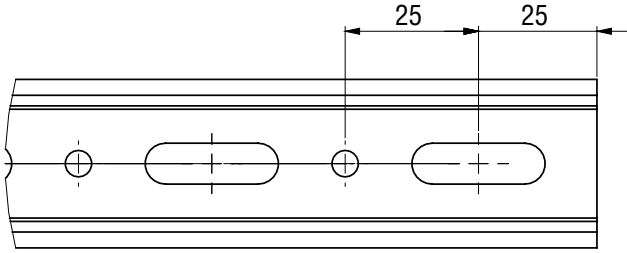

Katalog Kodu	Pano Yüksekliği (mm)	Ray Yüksekliği (mm)	Ray Geniřlięi (mm)
DP-OTR75250-A	300	7.5	250
DP-OTR75350-A	400	7.5	350
DP-OTR75450-A	500	7.5	450
DP-OTR75550-A	600	7.5	550
DP-OTR75650-A	700	7.5	650
DP-OTR75750-A	800	7.5	750

Katalog Kodu	Pano Yüksekliği (mm)	Ray Yüksekliği (mm)	Ray Geniřlięi (mm)
DP-OTR15250-A	300	15	250
DP-OTR15350-A	400	15	350
DP-OTR15450-A	500	15	450
DP-OTR15550-A	600	15	550
DP-OTR15650-A	700	15	650
DP-OTR15750-A	800	15	750