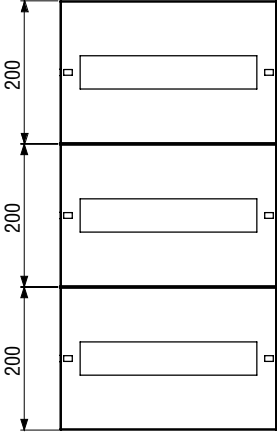

H= 400 mm

H= 600 mm

H= 800 mm

DP-OPS6080-A	Pano Yüksekliği		Panel Konfigürasyonu	
	Genişlik	Yükseklik	Otomat Kapasitesi(Adet)	Panel tipi (W:Otomat Tipi /K:Boş Panel)
DP-OPS3040-A	300	400	2X10	2 Adet W(150mm) + 1 Adet K(100mm)
DP-OPS3040-A	300	400	1X10	1 Adet W(200mm) + 1Adet K(200mm)
DP-OPS3040-A	300	400	2X10	2 Adet W(200mm)
DP-OPS4060-A	400	600	4X16	4 Adet W(150mm)
DP-OPS4060-A	400	600	3X16	3 Adet W(150mm) + 1 Adet K(150mm)
DP-OPS4060-A	400	600	2X16	2 Adet W(200mm) + 1 Adet K(200mm)
DP-OPS6080-A	600	800	4X27	4 Adet W(150mm) + 1 Adet K(200mm)
DP-OPS6080-A	600	800	4X27	4 Adet W(200mm)
DP-OPS6080-A	600	800	3X27	3 Adet W(200mm) + 1 Adet K(200mm)