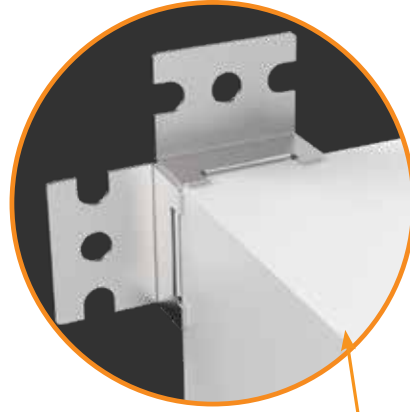

Renk seçenekleri

RAL 7035 AÇIK GRİ

kilit Sistemi

Duvar Montaj Aparatı

Taban Sacı

Polüteran Dökme Conta

- Yüksek mukavemet için yekpare kaynaklı metal gövde.
- Kenar bükümleri ile kapak contasına tam uyumluluk.
- Dar yan bükümler ile iç montaj için daha fazla alan imkanı.
- Taban sacı kolay bir şekilde, pano içine montajlanır. Pano içinden dışına çıkarılabilir.
- IP66 seviyesinde toz ve suya karşı koruma sağlar. (IEC EN60529)
- Dış darbelere karşı IK10 dayanım sağlar. (IEC EN62262)
- 1000 saat tuz testi dayanımına uygun, Poliüretan bazlı RAL 7035 pütürlü dış ortam boyası ile 70-90 mikron kalınlığında boyanır.
- Kimyasallara karşı yüksek dayanım özelliği.
- Kapak üzerinde kabin boyuna oranlı tek/çift kilitler bulunmaktadır ve kapak açılış yönü değiştirilebilir.
- Zamak menteşeler yüksek korozyon dayanımına sahiptir.
- Kapak üzerinde sızdırmazlık için Polüretan dökme conta.
- Mesan marka yüksek kaliteli kilitler.
- Alt tarafta contalı kapak ile muhafaza edilmiş kablo girişi.
- Sağlam montaj braketleri.

XX = Renk Kodu, B1 Beyaz RAL 7035'i, S1 Siyah RAL 9005'i ifade eder, sipariş aşamasında temsilciye bu bilgi aktarılmalıdır.

RAGER

Kelebek Kilit

Duvar Montaj Aparatı

Alt Kablo Geçişleri

Pano Ölçüleri		Pano Kullanılabilir Ölçüleri		
Genişlik (mm)	Derinlik (mm)	Genişlik (A) (mm)	Yükseklik (B) (mm)	Genişlik (C) (mm)
200	150	75	150	30
300	150	75	150	30
400	150	75	150	30
300	200	75	150	55
500	200	115	300	30
600	200	115	300	30
400	200	115	300	55
400	250	115	300	55
500	250	115	300	55
600	250	150	480	40
800	250	150	480	40
600	300	150	480	65
800	300	150	480	65