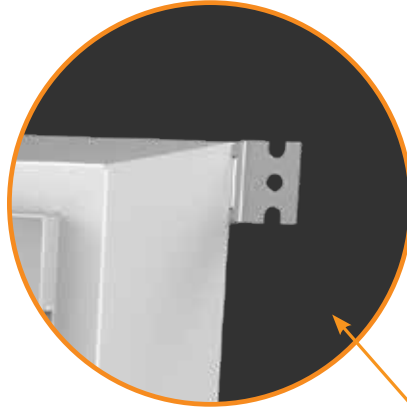

Renk seçenekleri

RAL 7035 AÇIK GRİ

kilit Sistemi

Duvar Montaj Aparatı

Taban Sacı

Polüteran Dökme Conta

- Yüksek mukavemet için yekpare kaynaklı metal gövde.
- Kenar bükümleri ile kapak contasına tam uyumluluk.
- Dar yan bükümler ile iç montaj için daha fazla alan imkanı.
- Taban sacı kolay bir şekilde, pano içine montajlanır. Pano içinden dışına çıkarılabilir.
- IP66 seviyesinde toz ve suya karşı koruma sağlar. (IEC EN60529)
- Dış darbelere karşı IK10 dayanım sağlar. (IEC EN62262)
- 1000 saat tuz testi dayanımına uygun, Poliüretan bazlı RAL 7035 pütürlü dış ortam boyası ile 70-90 mikron kalınlığında boyanır.
- Kimyasallara karşı yüksek dayanım özelliği.
- Kapak üzerinde kabin boyuna oranlı tek/çift kilitler bulunmaktadır ve kapak açılış yönü değiştirilebilir.
- Zamak menteşeler yüksek korozyon dayanımına sahiptir.
- Kapak üzerinde sızdırmazlık için Polüretan dökme conta.
- Mesan marka yüksek kaliteli kilitler.
- Alt tarafta contalı kapak ile muhafaza edilmiş kablo girişi.
- Sağlam montaj braketleri.