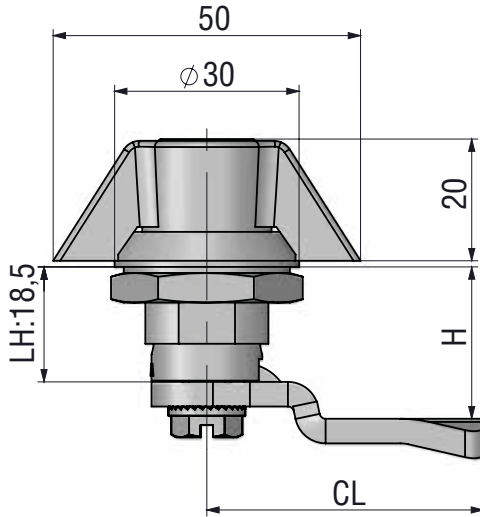

TEKNİK ÖZELLİKLER

- Titreşime maruz kalan ve sızdırmazlık gereken kabinlerde kullanılır.
- 6 mm sıkıştırma özelliği vardır.
- Ses yalıtımı sağlar.
- Standart tırnaksız diller uygulanır.
- iki farklı asma kilit uygulanabilir.

MALZEMELER

- Kovan: Zamak DIN-EN 1774-ZnAl4Cu1
- Tutamak: Zamak DIN-EN 1774-ZnAl4Cu1
- Dil: Çelik
- Conta : Kauçuk
- Yüzey: Krom kaplama veya siyah boya

AGER ZAMAK METAL KELEBEK KİLİT

Ürün Kodu	Ürün Tanımı
KG-KL-005	(065120347) AGER ZAMAK METAL KELEBEK KİLİT