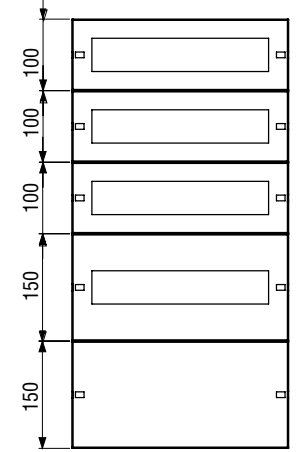

H= 400 mm

H= 600 mm

H= 800 mm

DP-OPS6080-A	Pano Yüksekliği		Panel Konfigürasyonu	
	Genişlik	Yükseklik	Otomat Kapasitesi(Adet)	Panel tipi (W:Otomat Tipi /K:Boş Panel)
DP-OPS3040-A	300	400	2X10	2 Adet W(150mm) + 1 Adet K(100mm)
DP-OPS3040-A	300	400	1X10	1 Adet W(200mm) + 1Adet K(200mm)
DP-OPS3040-A	300	400	2X10	2 Adet W(200mm)
DP-OPS4060-A	400	600	4X16	4 Adet W(150mm)
DP-OPS4060-A	400	600	3X16	3 Adet W(150mm) + 1 Adet K(150mm)
DP-OPS4060-A	400	600	2X16	2 Adet W(200mm) + 1 Adet K(200mm)
DP-OPS6080-A	600	800	4X27	4 Adet W(150mm) + 1 Adet K(200mm)
DP-OPS6080-A	600	800	4X27	4 Adet W(200mm)
DP-OPS6080-A	600	800	3X27	3 Adet W(200mm) + 1 Adet K(200mm)

Katalog Kodu	Pano Ölçüleri		
	Genişlik (mm)	Yükseklik (mm)	Derinlik (mm)
AA-VDI12U19-A	600	800	250
AA-VDI16U19-A	600 600	800 800	250 300
AA-VDI16U19-B	800	800	300

Katalog Kodu	Pano Ölçüleri			Baza Ölçüleri			Pano Alt Yüzey Delme Ölçüleri		Kadie (beton) delme ölçüleri	
	Genişlik (mm)	Yükseklik (mm)	Derinlik (mm)	Genişlik (F) (mm)	Yükseklik (E) (mm)	Derinlik (G) (mm)	Genişlik (D) (mm)	Derinlik (C) (mm)	Genişlik (B) (mm)	Derinlik (A) (mm)
DP-BAZ-602530	600	800	300	600	250	300	580	175	500	240
	600	1000	300	600	250	300	580	175	500	240
	600	1200	300	600	250	300	580	175	500	240
DP-BAZ802530	800	800	300	800	250	300	580	175	500	240
	800	1000	300	800	250	300	580	175	500	240
	800	1200	300	800	250	300	580	175	500	240