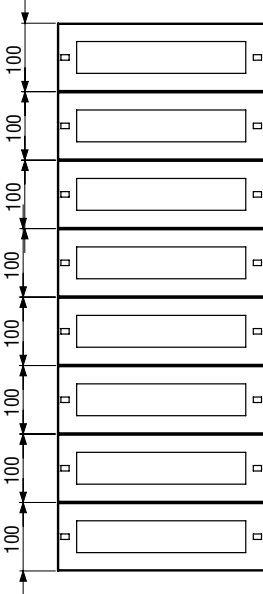

H= 400 mm

H= 600 mm

H= 800 mm

DP-OPS6080-A	Pano Yüksekliği		Panel Konfigürasyonu	
	Genişlik	Yükseklik	Otomat Kapasitesi(Adet)	Panel tipi (W:Otomat Tipi /K:Boş Panel)
DP-OPS3040-A	300	400	2X10	2 Adet W(150mm) + 1 Adet K(100mm)
DP-OPS3040-A	300	400	1X10	1 Adet W(200mm) + 1Adet K(200mm)
DP-OPS3040-A	300	400	2X10	2 Adet W(200mm)
DP-OPS4060-A	400	600	4X16	4 Adet W(150mm)
DP-OPS4060-A	400	600	3X16	3 Adet W(150mm) + 1 Adet K(150mm)
DP-OPS4060-A	400	600	2X16	2 Adet W(200mm) + 1 Adet K(200mm)
DP-OPS6080-A	600	800	4X27	4 Adet W(150mm) + 1 Adet K(200mm)
DP-OPS6080-A	600	800	4X27	4 Adet W(200mm)
DP-OPS6080-A	600	800	3X27	3 Adet W(200mm) + 1 Adet K(200mm)

Katalog Kodu	Pano Ölçüleri		
	Genişlik (mm)	Yükseklik (mm)	Derinlik (mm)
AA-VDI12U19-A	600	800	250
AA-VDI16U19-A	600 600	800 800	250 300
AA-VDI16U19-B	800	800	300

Katalog Kodu	Pano Ölçüleri			Baza Ölçüleri			Pano Alt Yüzey Delme Ölçüleri		Kadie (beton) delme ölçüleri	
	Genişlik (mm)	Yükseklik (mm)	Derinlik (mm)	Genişlik (F) (mm)	Yükseklik (E) (mm)	Derinlik (G) (mm)	Genişlik (D) (mm)	Derinlik (C) (mm)	Genişlik (B) (mm)	Derinlik (A) (mm)
DP-BAZ-602530	600	800	300	600	250	300	580	175	500	240
	600	1000	300	600	250	300	580	175	500	240
	600	1200	300	600	250	300	580	175	500	240
DP-BAZ802530	800	800	300	800	250	300	580	175	500	240
	800	1000	300	800	250	300	580	175	500	240
	800	1200	300	800	250	300	580	175	500	240