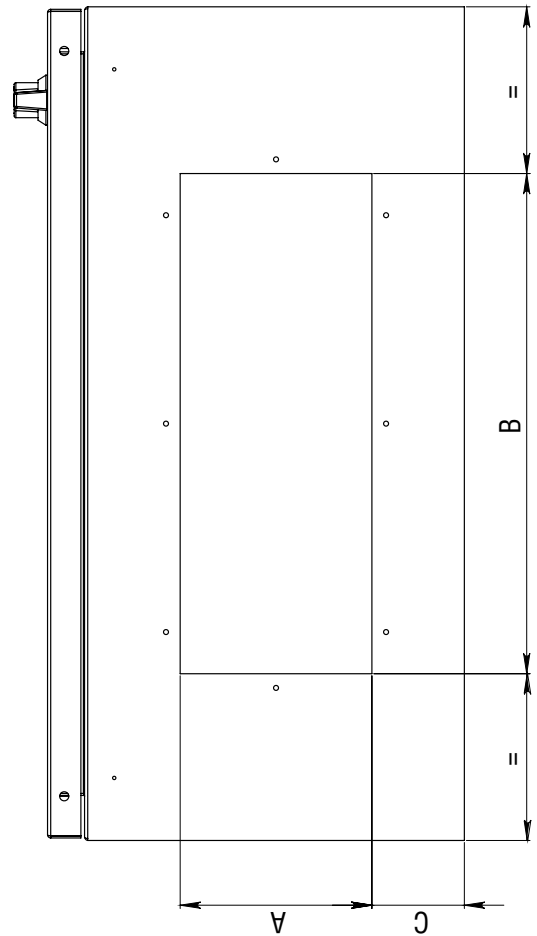

XX = Renk Kodu, B1 Beyaz RAL 7035'i, S1 Siyah RAL 9005'i ifade eder, sipariş aşamasında temsilciye bu bilgi aktarılmalıdır.

RAGER

Kelebek Kilit

Duvar Montaj Aparatı

Alt Kablo Geçişleri

Pano Ölçüleri		Pano Kullanılabilir Ölçüleri		
Genişlik (mm)	Derinlik (mm)	Genişlik (A) (mm)	Yükseklik (B) (mm)	Genişlik (C) (mm)
200	150	75	150	30
300	150	75	150	30
400	150	75	150	30
300	200	75	150	55
500	200	115	300	30
600	200	115	300	30
400	200	115	300	55
400	250	115	300	55
500	250	115	300	55
600	250	150	480	40
800	250	150	480	40
600	300	150	480	65
800	300	150	480	65

Ürün Kodu	Pano Ölçüleri		W (mm)	H (mm)
	Genişlik (mm)	Yükseklik (mm)		
DP-TBS2030-A	200	300	135	237,5
DP-TBS3030-A	300	300	235	237,5
DP-TBS3040-A	300	400	237	337,5
DP-TBS4030-A	400	300	335	237,5
DP-TBS4040-A	400	400	335	337,5
DP-TBS4050-A	400	500	335	437,5
DP-TBS4060-A	400	600	335	537,5
DP-TBS5050-A	500	500	435	437,5
DP-TBS5060-A	500	600	435	537,5
DP-TBS5070-A	500	700	435	637,5
DP-TBS6040-A	600	400	535	337,5
DP-TBS6060-A	600	600	535	537,5
DP-TBS6080-A	600	800	535	737,5
DP-TBS60100-A	600	1000	535	937,5
DP-TBS60120-A	600	1200	535	1137,5
DP-TBS8080-A	800	800	735	737,5
DP-TBS80100-A	800	1000	735	937,5
DP-TBS80120-A	800	1200	735	1137,5