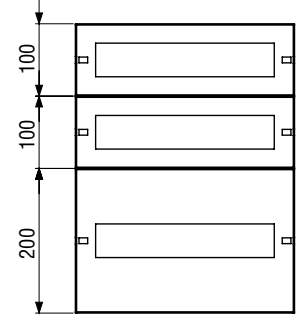

H= 400 mm

H= 600 mm