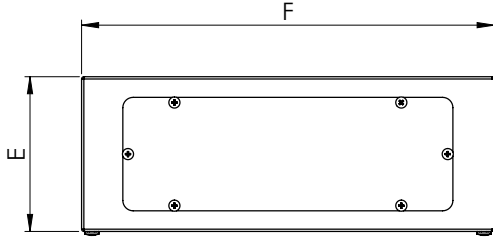

H= 400 mm

H= 600 mm

H= 800 mm

DP-OPS6080-A	Pano Yüksekliği		Panel Konfigürasyonu	
	Genişlik	Yükseklik	Otomat Kapasitesi(Adet)	Panel tipi (W:Otomat Tipi /K:Boş Panel)
DP-OPS3040-A	300	400	2X10	2 Adet W(150mm) + 1 Adet K(100mm)
DP-OPS3040-A	300	400	1X10	1 Adet W(200mm) + 1Adet K(200mm)
DP-OPS3040-A	300	400	2X10	2 Adet W(200mm)
DP-OPS4060-A	400	600	4X16	4 Adet W(150mm)
DP-OPS4060-A	400	600	3X16	3 Adet W(150mm) + 1 Adet K(150mm)
DP-OPS4060-A	400	600	2X16	2 Adet W(200mm) + 1 Adet K(200mm)
DP-OPS6080-A	600	800	4X27	4 Adet W(150mm) + 1 Adet K(200mm)
DP-OPS6080-A	600	800	4X27	4 Adet W(200mm)
DP-OPS6080-A	600	800	3X27	3 Adet W(200mm) + 1 Adet K(200mm)

Katalog Kodu	Pano Ölçüleri		
	Genişlik (mm)	Yükseklik (mm)	Derinlik (mm)
AA-VDI12U19-A	600	800	250
AA-VDI16U19-A	600 600	800 800	250 300
AA-VDI16U19-B	800	800	300

Katalog Kodu	Pano Ölçüleri			Baza Ölçüleri			Pano Alt Yüzey Delme Ölçüleri		Kadie (beton) delme ölçüleri	
	Genişlik (mm)	Yükseklik (mm)	Derinlik (mm)	Genişlik (F) (mm)	Yükseklik (E) (mm)	Derinlik (G) (mm)	Genişlik (D) (mm)	Derinlik (C) (mm)	Genişlik (B) (mm)	Derinlik (A) (mm)
DP-BAZ-602530	600	800	300	600	250	300	580	175	500	240
	600	1000	300	600	250	300	580	175	500	240
	600	1200	300	600	250	300	580	175	500	240
DP-BAZ802530	800	800	300	800	250	300	580	175	500	240
	800	1000	300	800	250	300	580	175	500	240
	800	1200	300	800	250	300	580	175	500	240