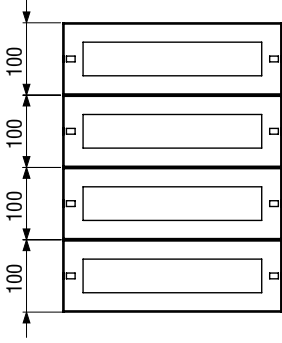

H= 400 mm

H= 600 mm