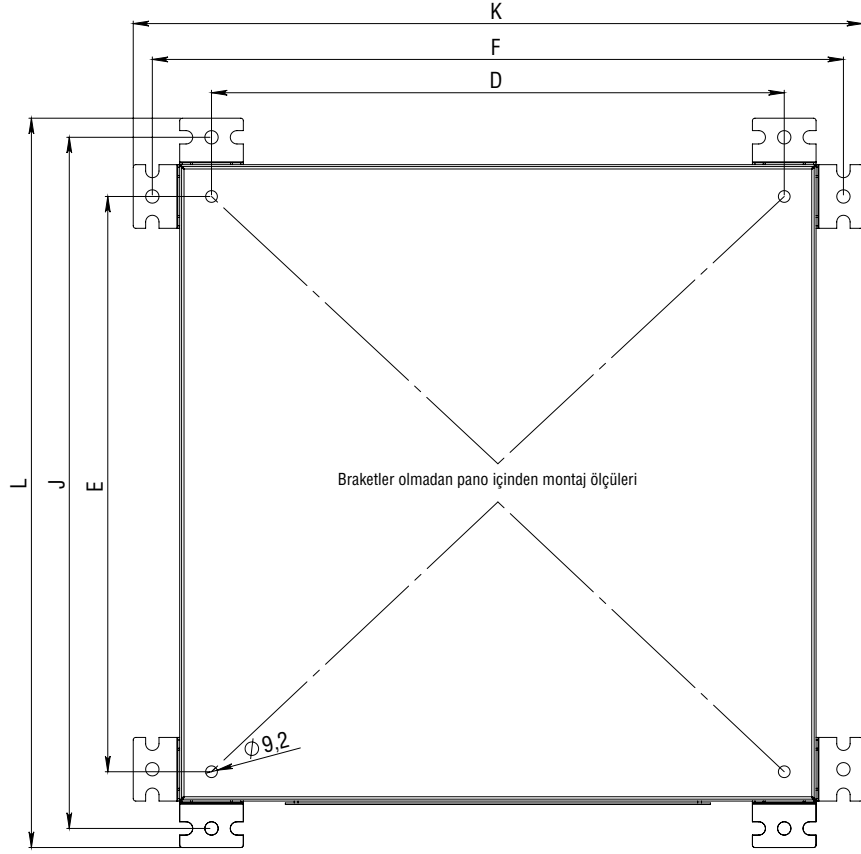

Alt Kablo Geçişleri