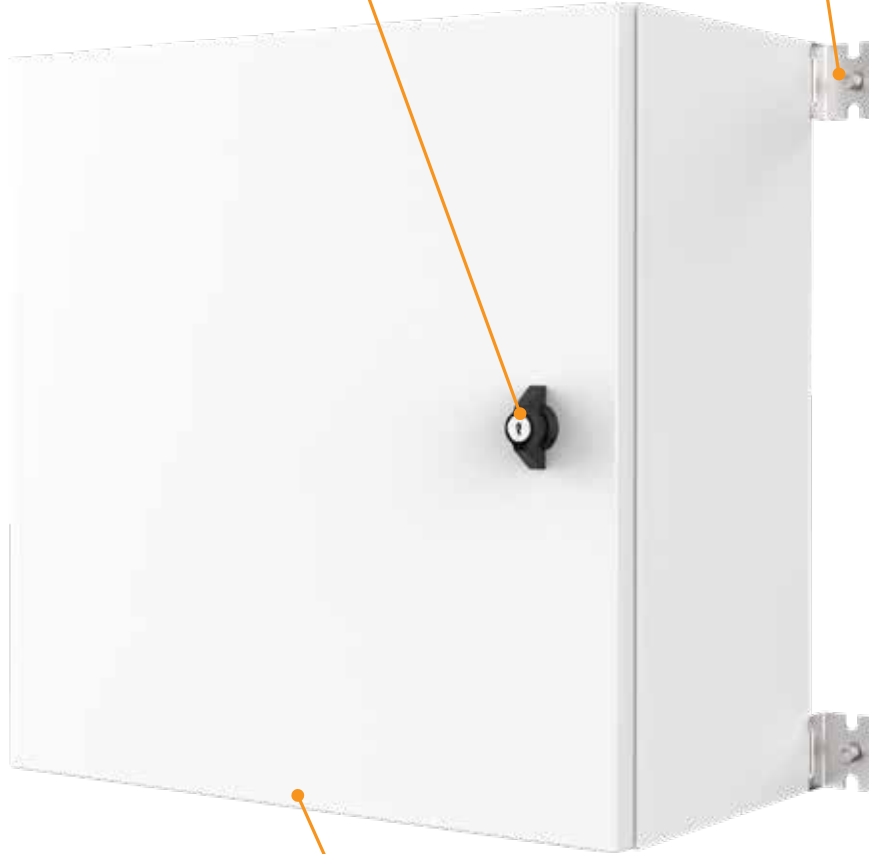

XX = Renk Kodu, B1 Beyaz RAL 7035'i, S1 Siyah RAL 9005'i ifade eder, sipariş aşamasında temsilciye bu bilgi aktarılmalıdır.

RAGER

Kelebek Kilit

Duvar Montaj Aparatı

Alt Kablo Geçişleri

Pano Ölçüleri		Pano Kullanılabilir Ölçüleri		
Genişlik (mm)	Derinlik (mm)	Genişlik (A) (mm)	Yükseklik (B) (mm)	Genişlik (C) (mm)
200	150	75	150	30
300	150	75	150	30
400	150	75	150	30
300	200	75	150	55
500	200	115	300	30
600	200	115	300	30
400	200	115	300	55
400	250	115	300	55
500	250	115	300	55
600	250	150	480	40
800	250	150	480	40
600	300	150	480	65
800	300	150	480	65