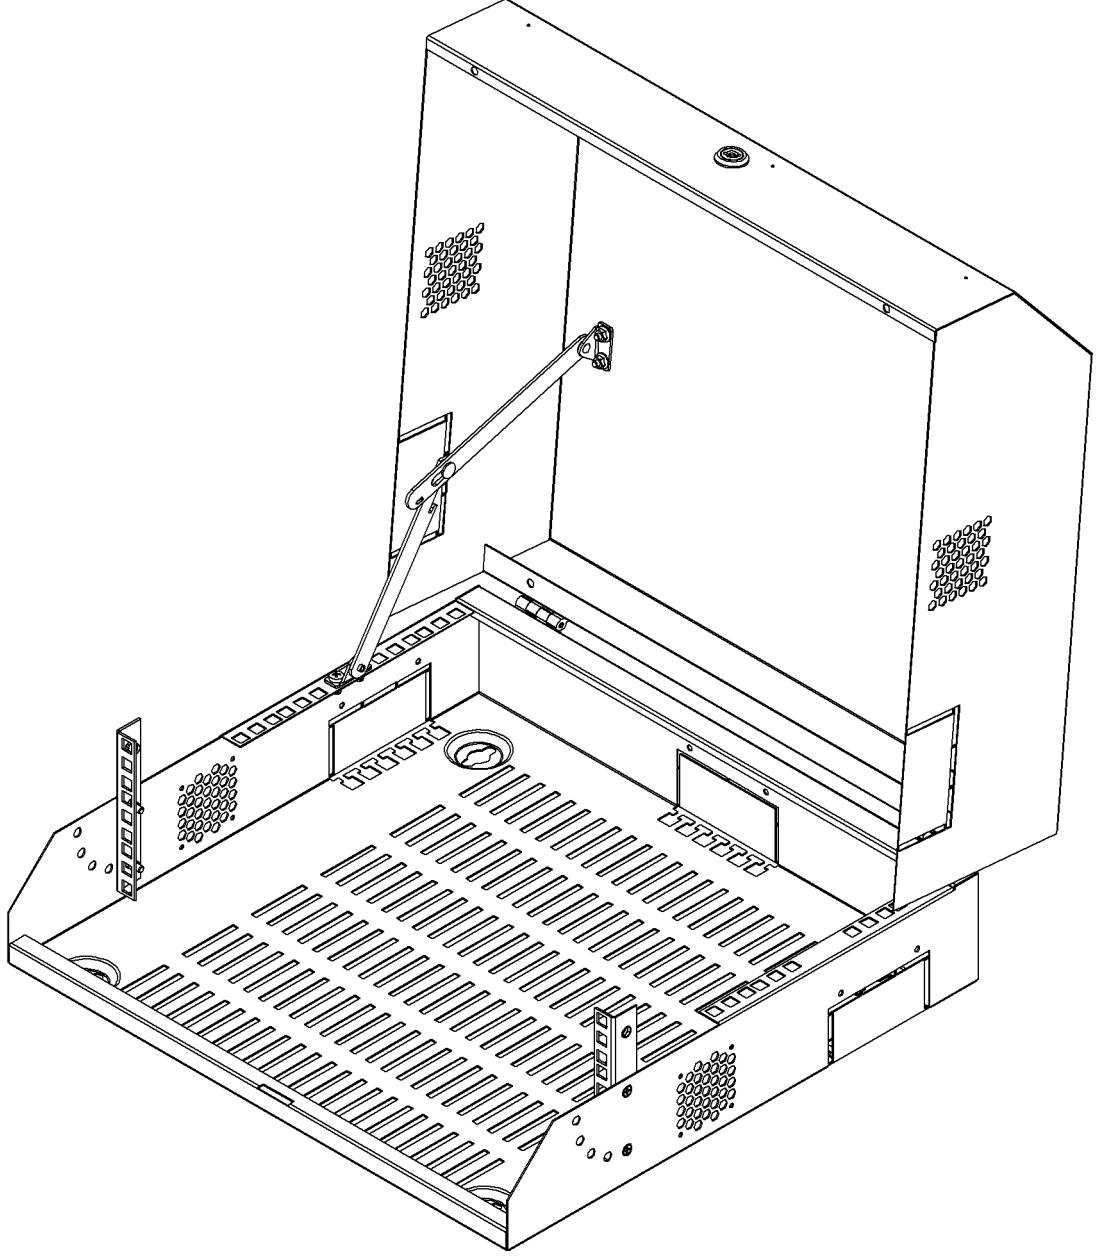

## DUVAR TİPİ **SLIMLINE** SERİSİ

W:500mm **SLIMLINE** Serisi Duvar tipi Kabinetler

Ürün Grubu Küçük Ofisler, Ev tipi Ofisler gibi küçük network altyapısı ihtiyaçlarına yönelik tasarlanmıştır. Dekoratif tasarımı sayesinde bütün Oteller, Hastaneler, Labratuarlar gibi altyapılarda Duvarda az yer kaplar nitelikte uygulamalar için uygundur.

Çoğunlukta müşteriler network uygulamalarında Duvara montajlı derin Duvar tipi kabinetlerin kapladığı yer sebebiyle şikayet ederler. Genelde bu tür şikayet edilen lokasyonlar Otel Lobileri, Küçük ofis altyapıları, hastaneler yada elit ofis uygulamaları olur. Bu problemi bertaraf eden **SLIMLINE** kabinetleri duvarda 165mm yer kaplayan derinliğiyle kullanıcılara rahatlık sunuyor.

Ürün Ölçüleri W:500mm D:475mm H:165mm olan **SLIMLINE**, Alçaltılmış Tavan içinde, 600x600mm lik yükseltilmiş döşeme içinde veya masa üstü veya altı kullanım olanağı sunuyor.

Farklı ölçülerdeki talepleriniz için yetkili kişi ile görüşünüz.

Ön kapak menteşeli tip olup, ürünün Duvara ya da ilgili lokasyonda montaj şekline bağlı olarak, sağa, sola, yukarı veya aşağıya açılabilir

**Malzeme**

- 1 mm DKP

**IP Sınıflandırması**

- Standart olarak IP20