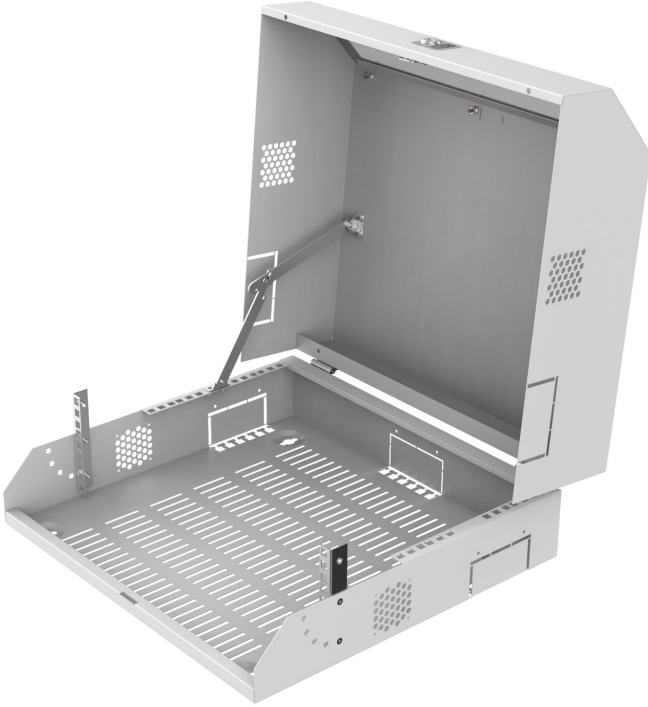

## DUVAR TİPİ **SLIMLINE** SERİSİ

W:500mm **SLIMLINE** Serisi Duvar tipi Kabinetler

Ürün Grubu Küçük Ofisler, Ev tipi Ofisler gibi küçük network altyapısı ihtiyaçlarına yönelik tasarlanmıştır. Dekoratif tasarımı sayesinde bütün Oteller, Hastaneler, Labratuarlar gibi altyapılarda Duvarda az yer kaplar nitelikte uygulamalar için uygundur.

Çoğunlukta müşteriler network uygulamalarında Duvara montajlı derin Duvar tipi kabinetlerin kapladığı yer sebebiyle şikayet ederler. Genelde bu tür şikayet edilen lokasyonlar Otel Lobileri, Küçük ofis altyapıları, hastaneler yada elit ofis uygulamaları olur. Bu problemi bertaraf eden **SLIMLINE** kabinetleri duvarda 165mm yer kaplayan derinliğiyle kullanıcılara rahatlık sunuyor.

Ürün Ölçüleri W:500mm D:475mm H:165mm olan **SLIMLINE**, Alçaltılmış Tavan içinde, 600x600mm lik yükseltilmiş döşeme içinde veya masa üstü veya altı kullanım olanağı sunuyor.

Farklı ölçülerdeki talepleriniz için yetkili kişi ile görüşünüz.

Ön kapak menteşeli tip olup, ürünün Duvara ya da ilgili lokasyonda montaj şekline bağlı olarak, sağa, sola, yukarı veya aşağıya açılabilir

**Malzeme**

- 1 mm DKP

**IP Sınıflandırması**

- Standart olarak IP20