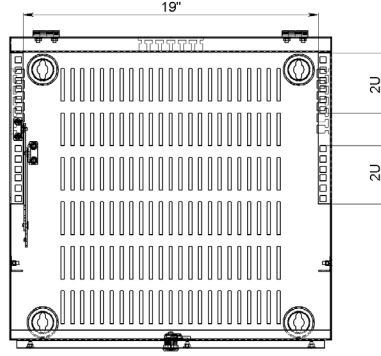

Ürün Ölçüleri W:500mm D:475mm H:165mm olan **SLIMLINE**, Alçaltılmış Tavan içinde, 600x600mm lik yükseltilmiş döşeme içinde veya masa üstü veya altı kullanım olanağı sunuyor.

Farklı ölçülerdeki talepleriniz için yetkili kişi ile görüşünüz.

## DUVAR TİPİ SLIMLINE SERİSİ

Ön Görünüş

Ön İç Görünüş

Yan Görünüş

Üst Görünüş

Üst İç Görünüş

İzometrik Görünüş

### 19" Duvar Tipi SLIMLINE Serisi Kabinet

Ürün Kodu	Ürün Tanımı	Boy (U)	Genişlik (W) (mm)	Derinlik (D) (mm)	Yükseklik (H) (mm)	Ağırlık (Net) (kg)	Ağırlık (Brüt) (kg)
AG-SL07U5048XX-C-A-M1	7U 19" (3U+4U) Duvar Tipi SLIMLINE Kabinet W=500mm D=480mm	-	500	480	165	7	8,5