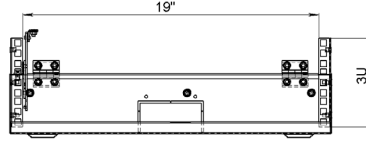

Ön İç Görünüş