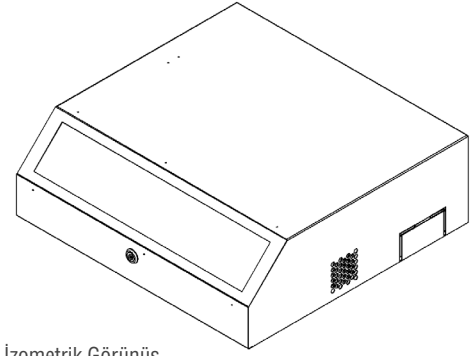

## DUVAR TİPİ SLIMLINE SERİSİ

Ön Görünüş

Ön İç Görünüş

Yan Görünüş

Üst Görünüş

Üst İç Görünüş

İzometrik Görünüş

### 19" Duvar Tipi SLIMLINE Serisi Kabinet

Ürün Kodu	Ürün Tanımı	Boy (U)	Genişlik (W) (mm)	Derinlik (D) (mm)	Yükseklik (H) (mm)	Ağırlık (Net) (kg)	Ağırlık (Brüt) (kg)
AG-SL07U5048XX-C-A-M1	7U 19" (3U+4U) Duvar Tipi SLIMLINE Kabinet W=500mm D=480mm	-	500	480	165	7	8,5