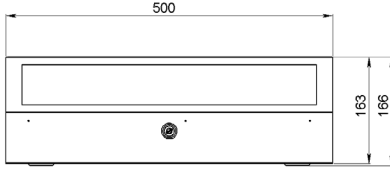

AGER

DUVAR TİPİ SLIMLINE SERİSİ

Ön Görünüş