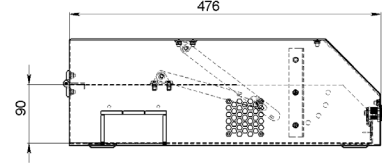

Ürün Ölçüleri W:500mm D:475mm H:165mm olan **SLIMLINE**, Alçaltılmış Tavan içinde, 600x600mm lik yükseltilmiş döşeme içinde veya masa üstü veya altı kullanım olanağı sunuyor.

Farklı ölçülerdeki talepleriniz için yetkili kişi ile görüşünüz.

## DUVAR TİPİ SLIMLINE SERİSİ

Ön Görünüş

Ön İç Görünüş

Yan Görünüş

Üst Görünüş

Üst İç Görünüş

İzometrik Görünüş